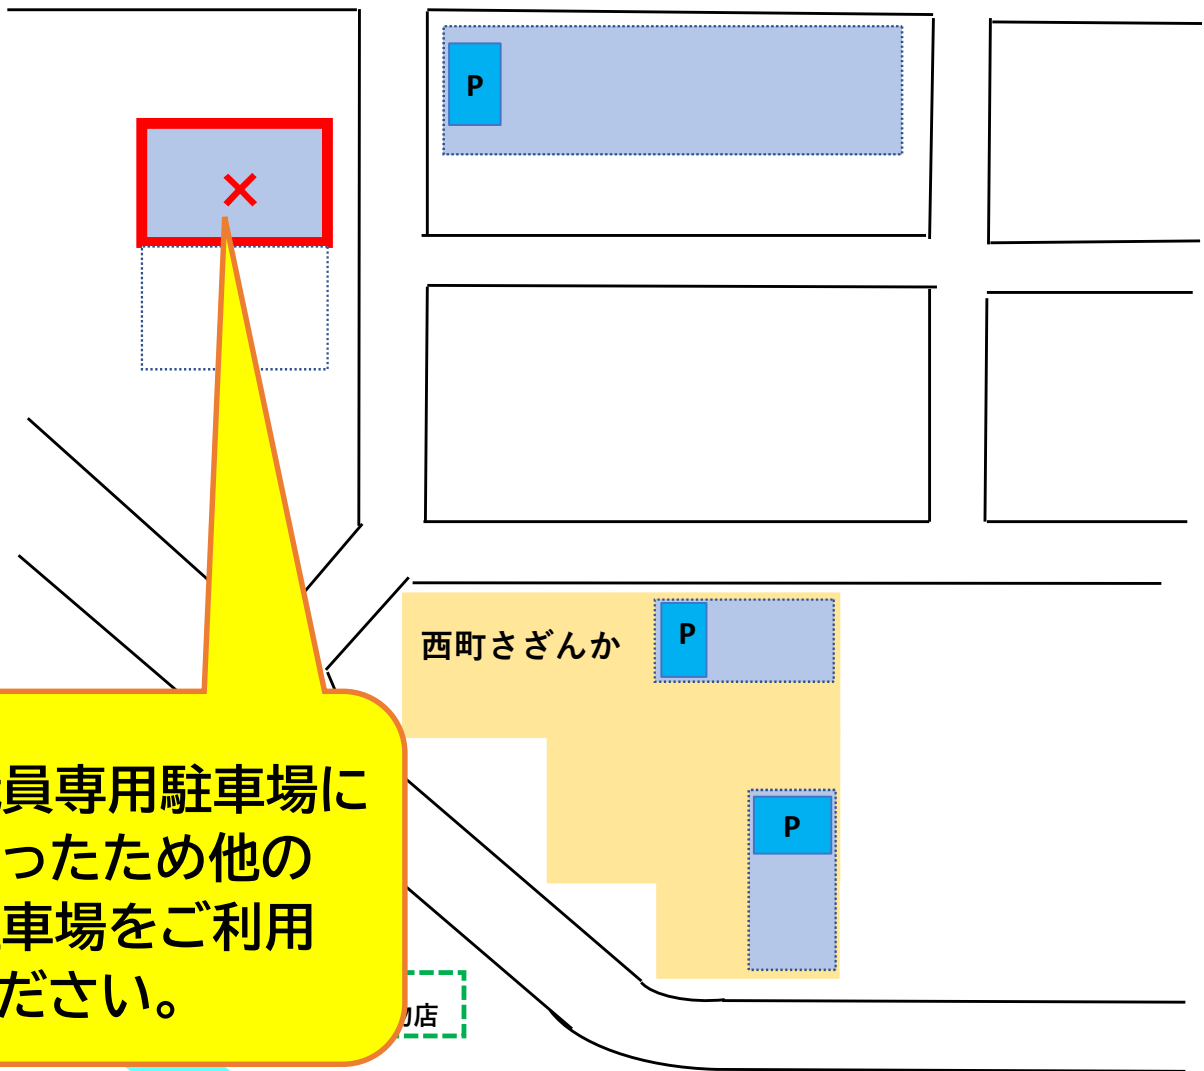

西町さざんか
児童センター
駐車場案内

お迎えの際は、近隣の方々へご迷惑にならないよう児童センター駐車場を必ず利用するようにお願いいたします。尚、駐車場は全部で3か所あり、北側には看板が立っています。ご理解・ご協力のほどよろしくお願いいたします。

P の場所が駐車場になりますので、そちらをご利用ください。