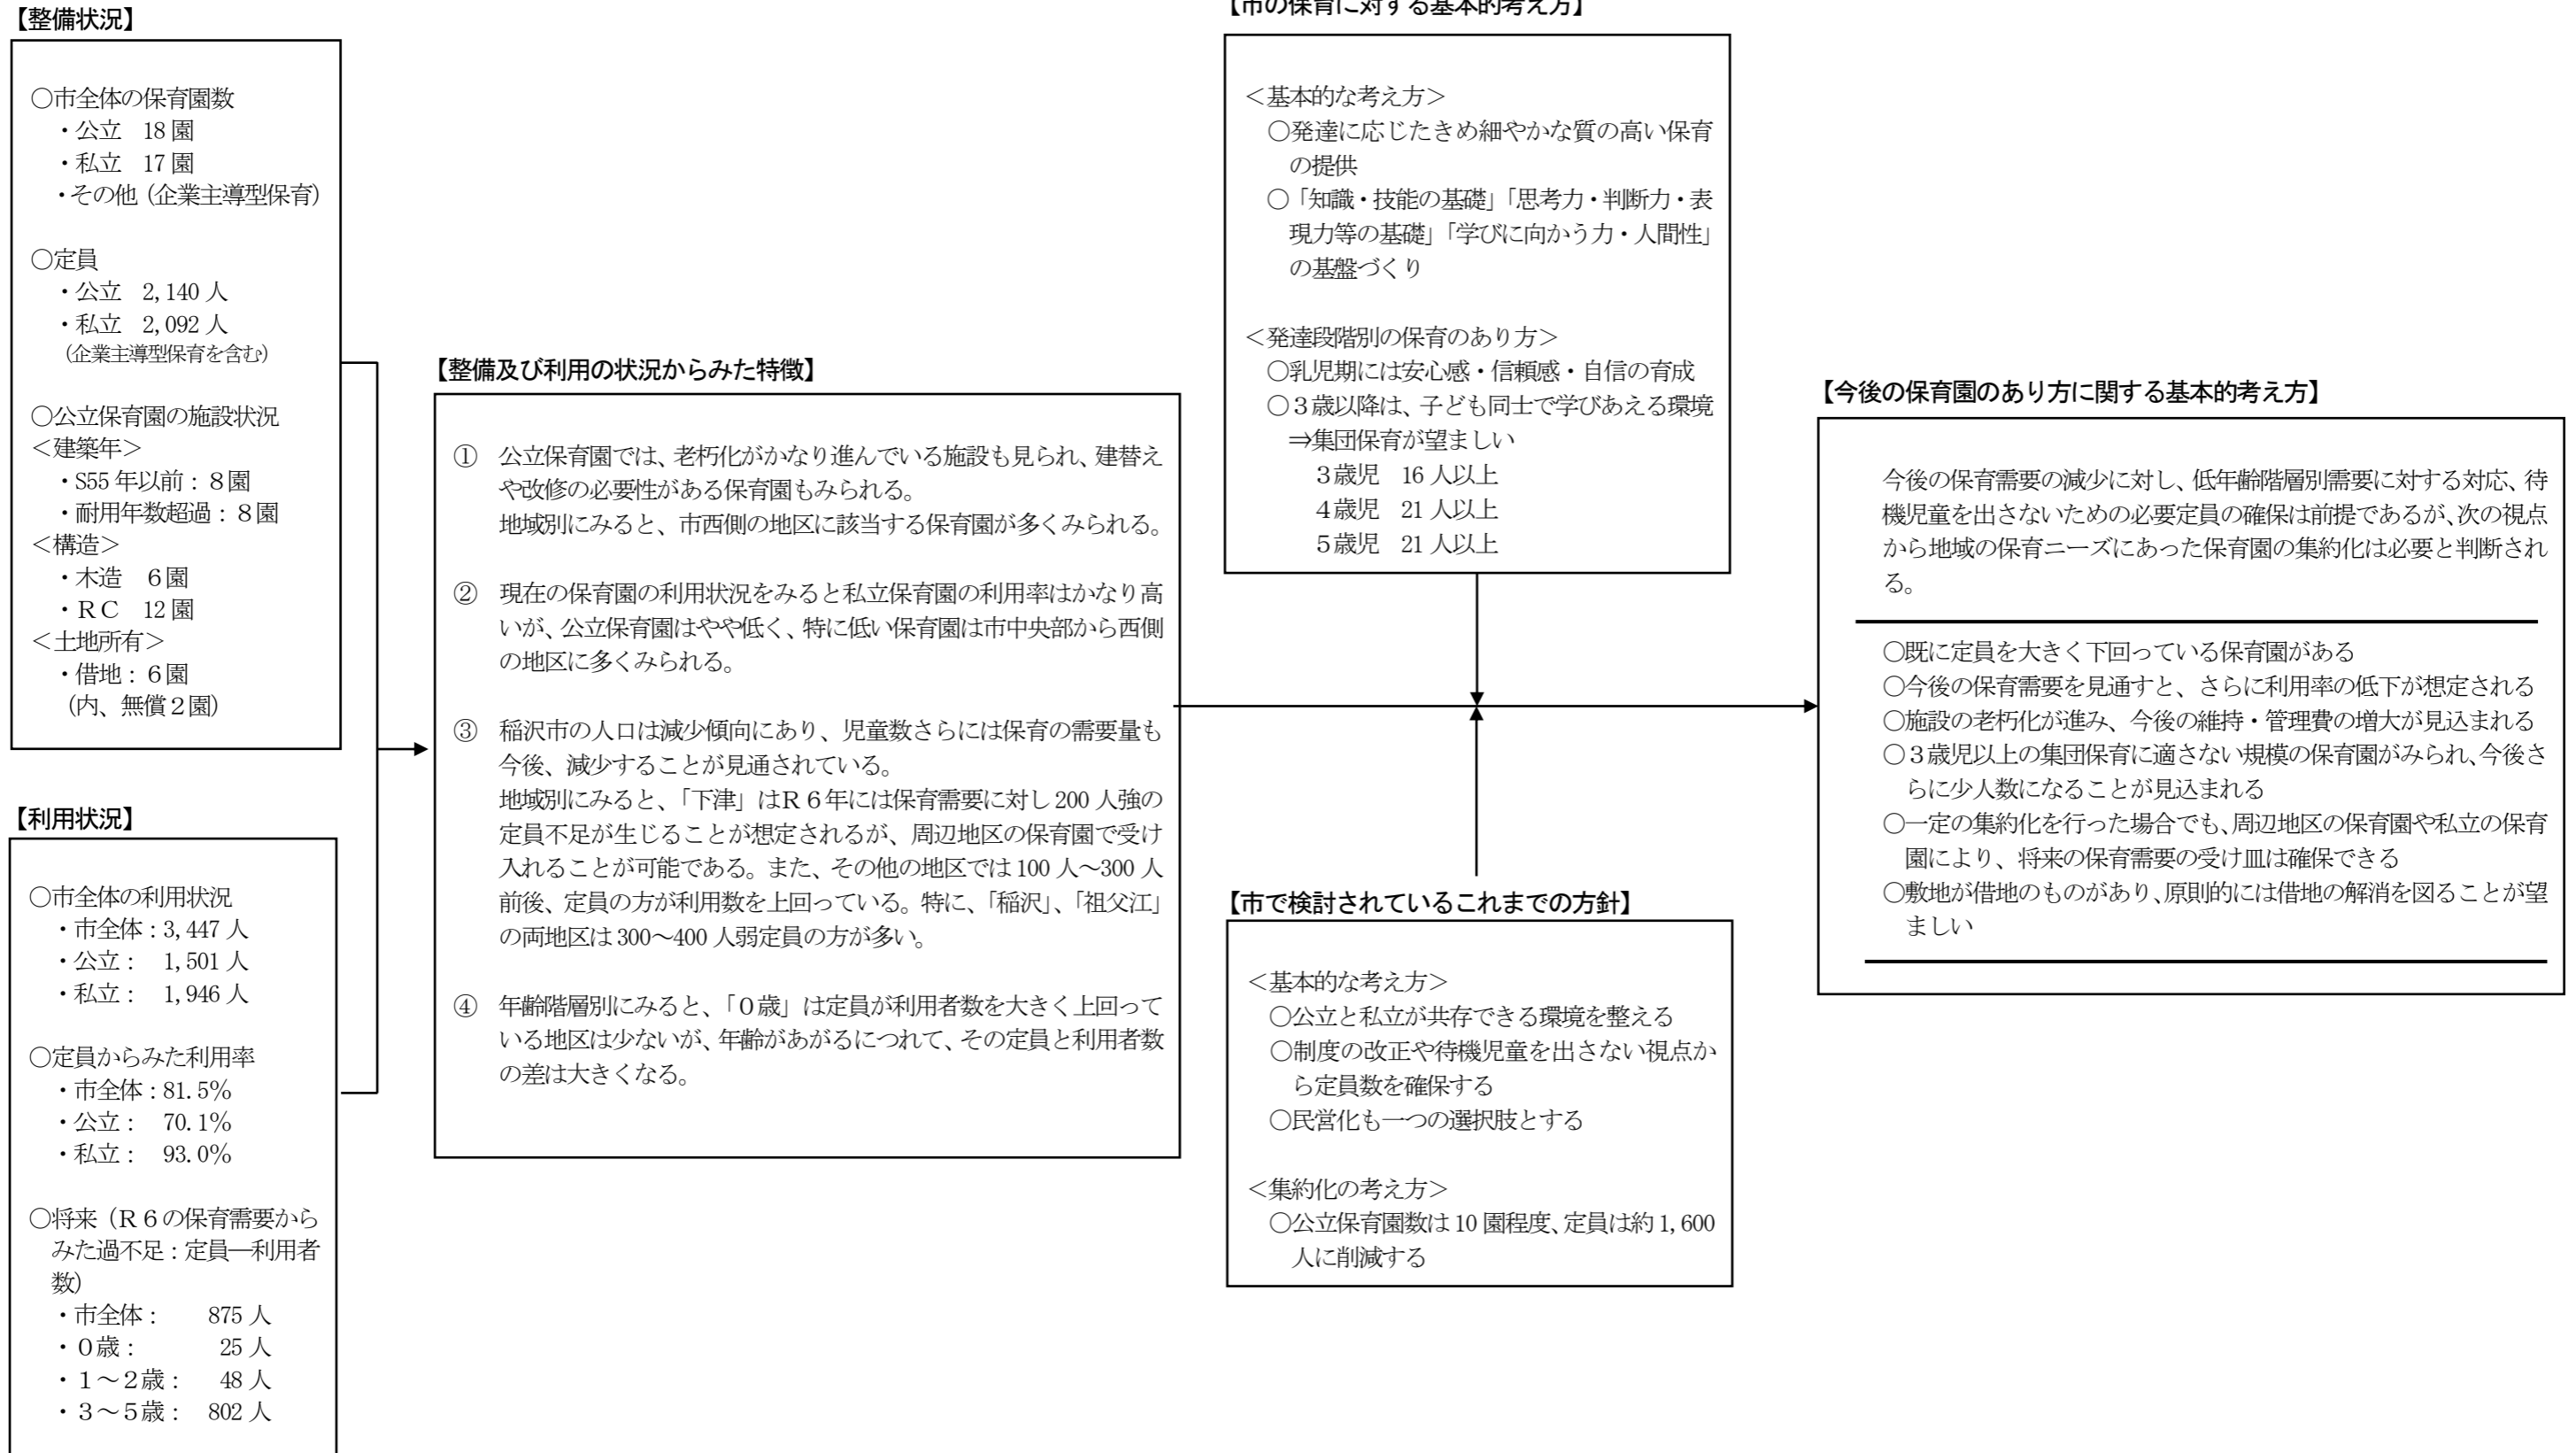

稲沢市立保育園再編計画(個別施設計画)

〈概要版〉

令和3年3月
稲 沢 市

I 全体の検討の流れ

令和元年度及び令和2年度の2か年にわたり検討を行いました。
2か年の大きな検討の流れは、以下に示すものです。

ここまでの検討の総括

これまでの検討を踏まえ、集約化等を含めた公立保育園のあり方については、以下の様に概括されます。

● 保育園の集約化についての方針