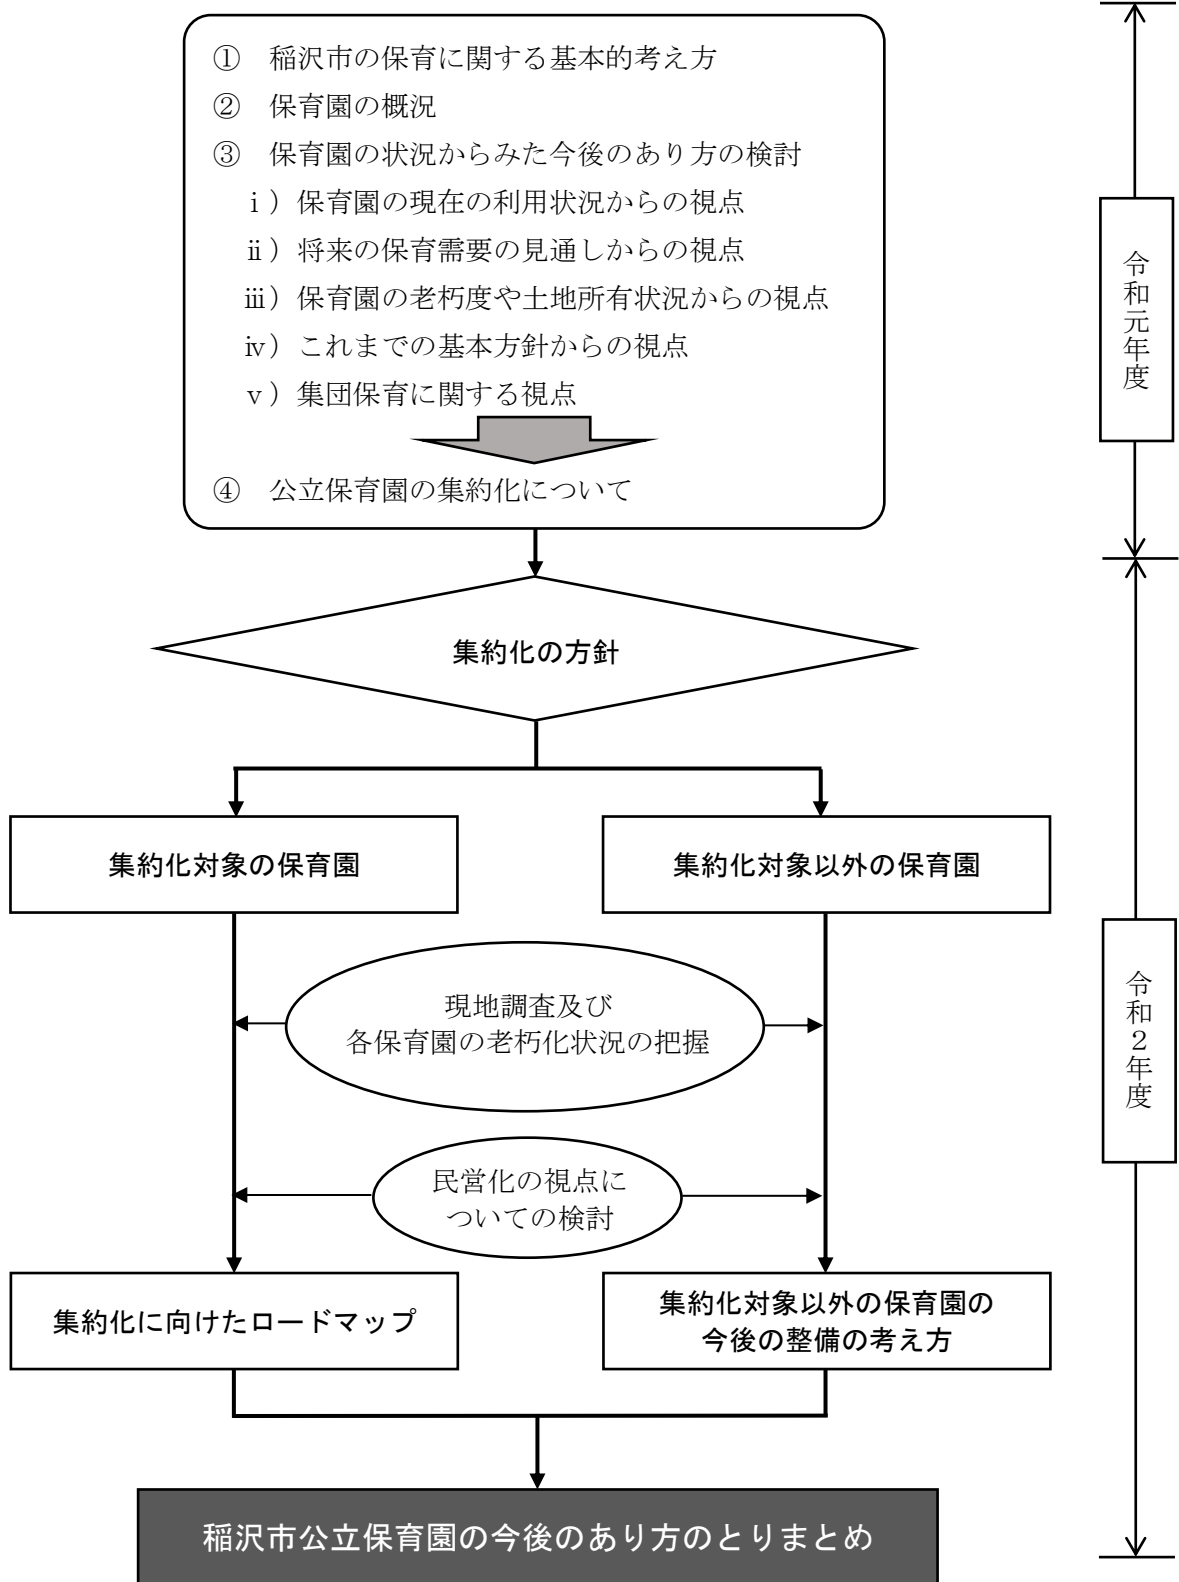

稲沢市立保育園再編計画(個別施設計画)

〈概要版〉

令和3年3月
稲 沢 市

I 全体の検討の流れ

令和元年度及び令和2年度の2か年にわたり検討を行いました。
2か年の大きな検討の流れは、以下に示すものです。

ここまでの検討の総括

これまでの検討を踏まえ、集約化等を含めた公立保育園のあり方については、以下の様に概括されます。

● 保育園の集約化についての方針