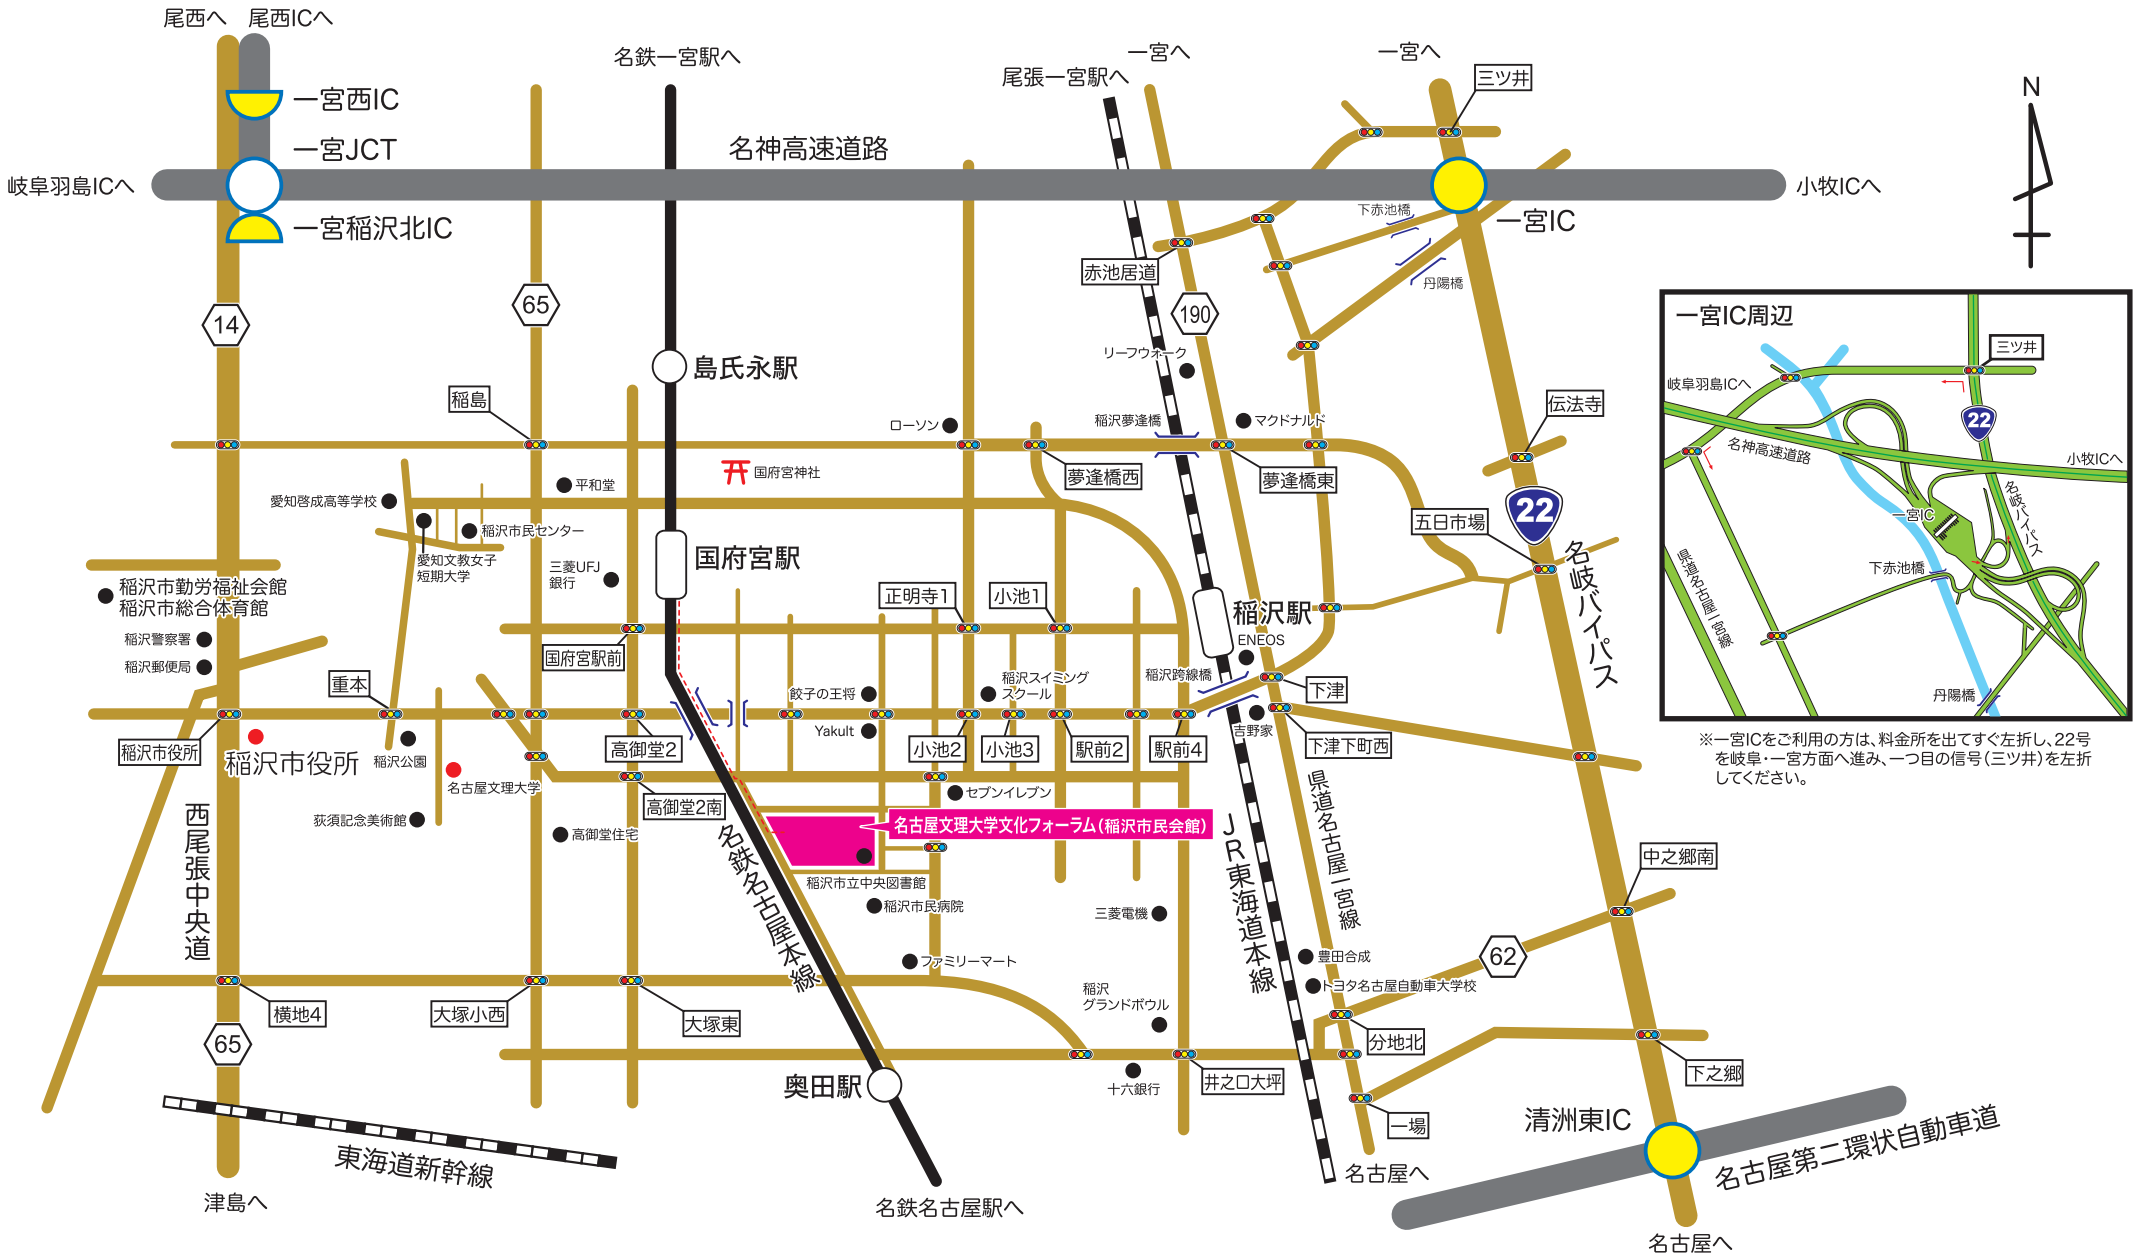

# 名古屋文理大学文化フォーラム(稲沢市民会館)

※一宮ICをご利用の方は、料金所を出てすぐ左折し、22号を岐阜・一宮方面へ進み、一つ目の信号(三ツ井)を左折してください。

## 一般財団法人 稲沢市文化振興財団

〒492-8145 愛知県稲沢市正明寺三丁目114番地  
TEL 0587-24-5111 FAX 0587-24-5115

名鉄国府宮駅下車徒歩15分 (快速特急・特急停車 名鉄名古屋駅から11分)  
 ..... 徒歩経路  
 ※国府宮駅からタクシーで5分  
 JR 稲沢駅下車徒歩25分 (普通のみ停車 名古屋駅から10分)  
 ※稲沢駅からタクシーで10分

駐車場346台(中央図書館と共用)・公共駐車場(149台)も使用可