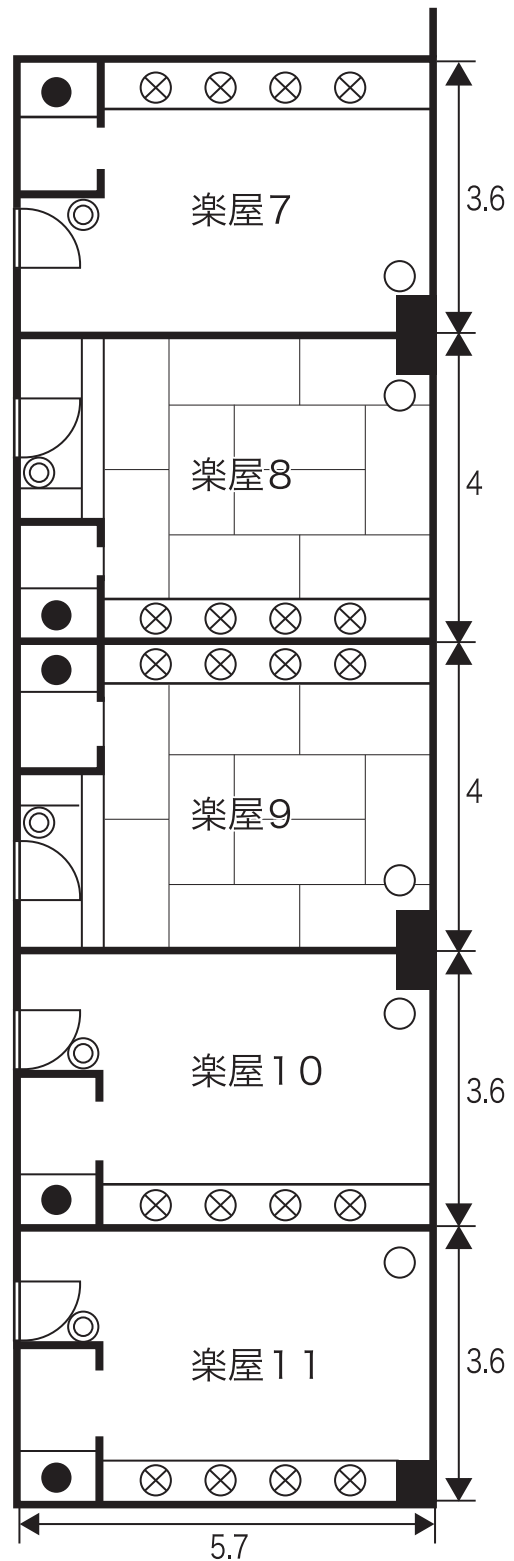

中ホール楽屋概要 (単位m) ※定員はおおよその数です。

- テレビモニター
- 洗面台
- ◎ 内線電話
- ⊗ 化粧前鏡

施設名	面積 (m ²)	面積 (坪)	定員 (人)	備考
楽屋ロビー	30	9		給湯設備、冷蔵庫有り
楽屋7	20	6	6	洋室
楽屋8	23	7	6	和室10畳
楽屋9	23	7	6	和室10畳
楽屋10	20	6	6	洋室
楽屋11	20	6	6	洋室