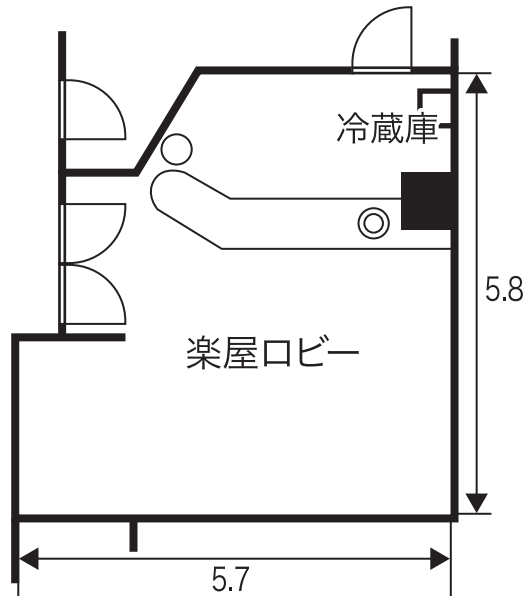

中ホール楽屋概要 (単位m) ※定員はおおよその数です。

- テレビモニター
- 洗面台
- ◎ 内線電話
- ⊗ 化粧前鏡

施設名	面積 (m ²)	面積 (坪)	定員 (人)	備考
楽屋ロビー	30	9		給湯設備、冷蔵庫有り
楽屋7	20	6	6	洋室
楽屋8	23	7	6	和室10畳
楽屋9	23	7	6	和室10畳
楽屋10	20	6	6	洋室
楽屋11	20	6	6	洋室