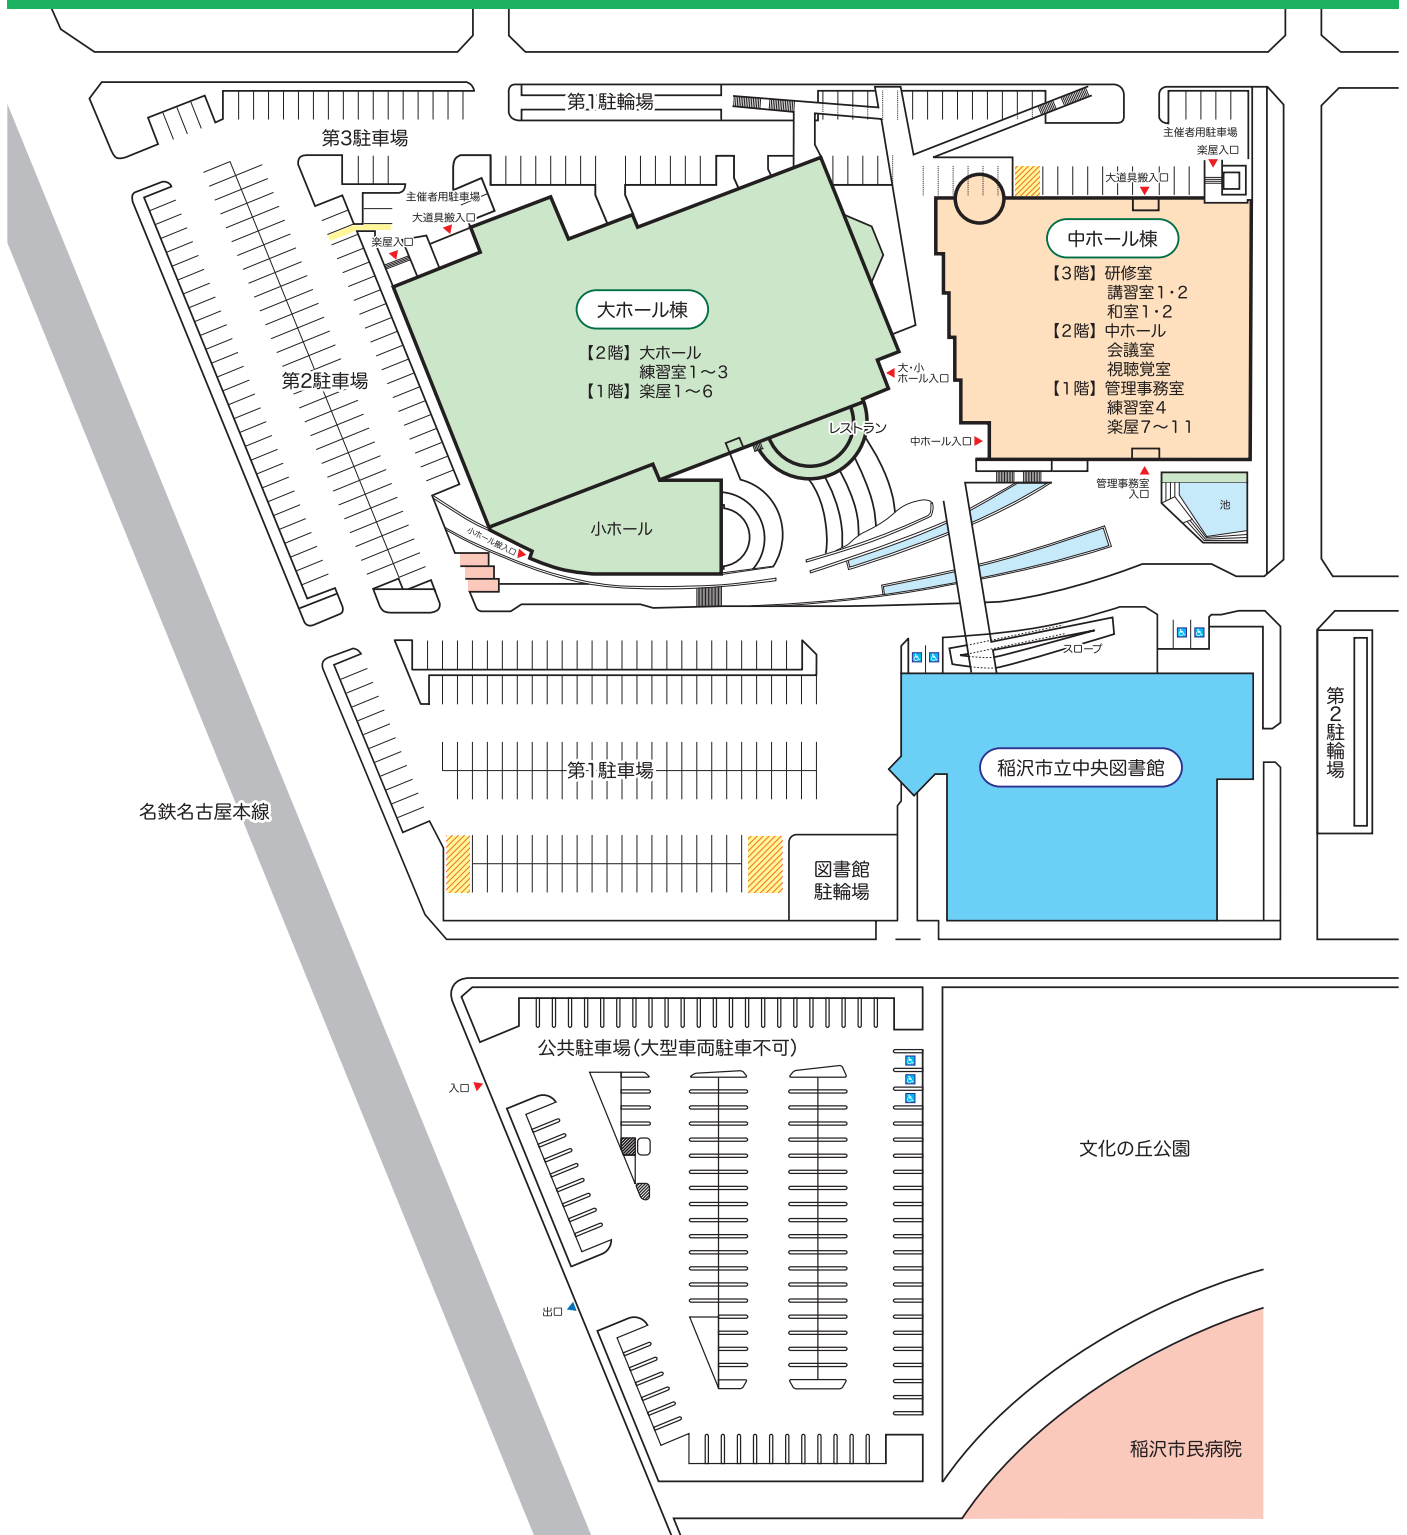

# 名古屋文理大学文化フォーラム(稲沢市民会館) 配置図

一般財団法人 **稲沢市文化振興財団**

〒492-8145  
愛知県稲沢市正明寺三丁目114番地  
TEL 0587-24-5111 FAX 0587-24-5115

名鉄国府宮駅下車徒歩15分(快速特急・特急停車 名鉄名古屋駅から11分)※国府宮駅からタクシーで5分  
J R 稲沢駅下車徒歩25分(普通のみ停車 名古屋駅から10分)※稲沢駅からタクシーで10分

**駐車場:346台(中央図書館と共用)・公共駐車場(149台)も使用可**