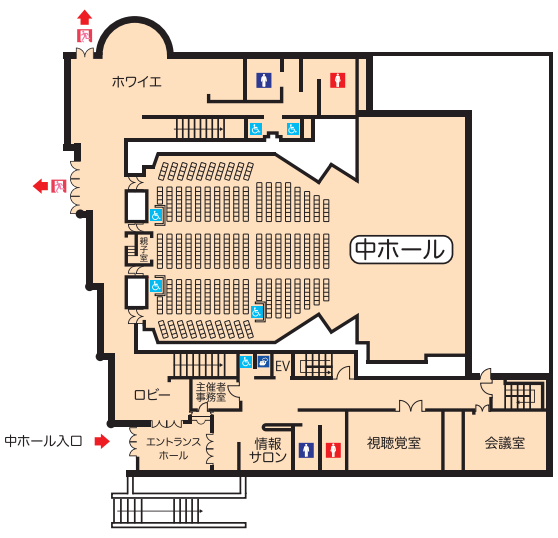

名古屋文理大学文化フォーラム(稲沢市民会館) 各階平面図

3階

2階

1階