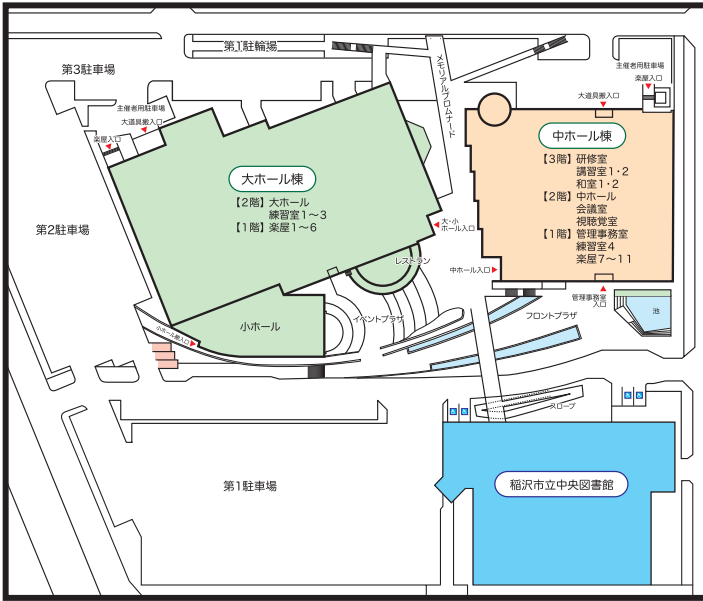

名古屋文理大学文化フォーラム(稲沢市民会館) 各階平面図

3階

2階

1階