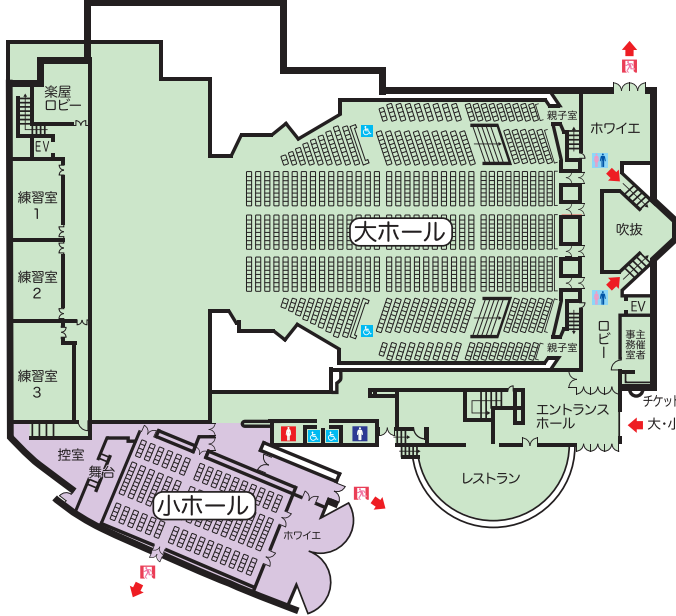

名古屋文理大学文化フォーラム(稲沢市民会館) 各階平面図

3階

2階

1階