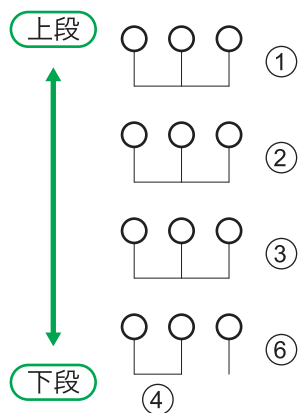

名古屋文理大学文化フォーラム 中ホール前明り回路表

FRO

CSQ1kw×12
(1回路空き)
直回路 30A×1・DMX OUT×1

FRO

CSQ1kw×12
(1回路空き)
直回路 30A×1・DMX OUT×1

CL

CMQ1.5kw×24 / 直回路 30A×2 DMX OUT×2