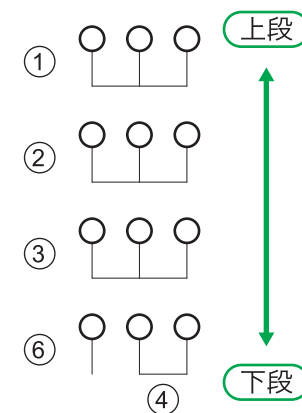

名古屋文理大学文化フォーラム 中ホール前明り回路表

FRO

CSQ1kw×12
(1回路空き)
直回路 30A×1・DMX OUT×1

FRO

CSQ1kw×12
(1回路空き)
直回路 30A×1・DMX OUT×1

CL

CMQ1.5kw×24 / 直回路 30A×2 DMX OUT×2