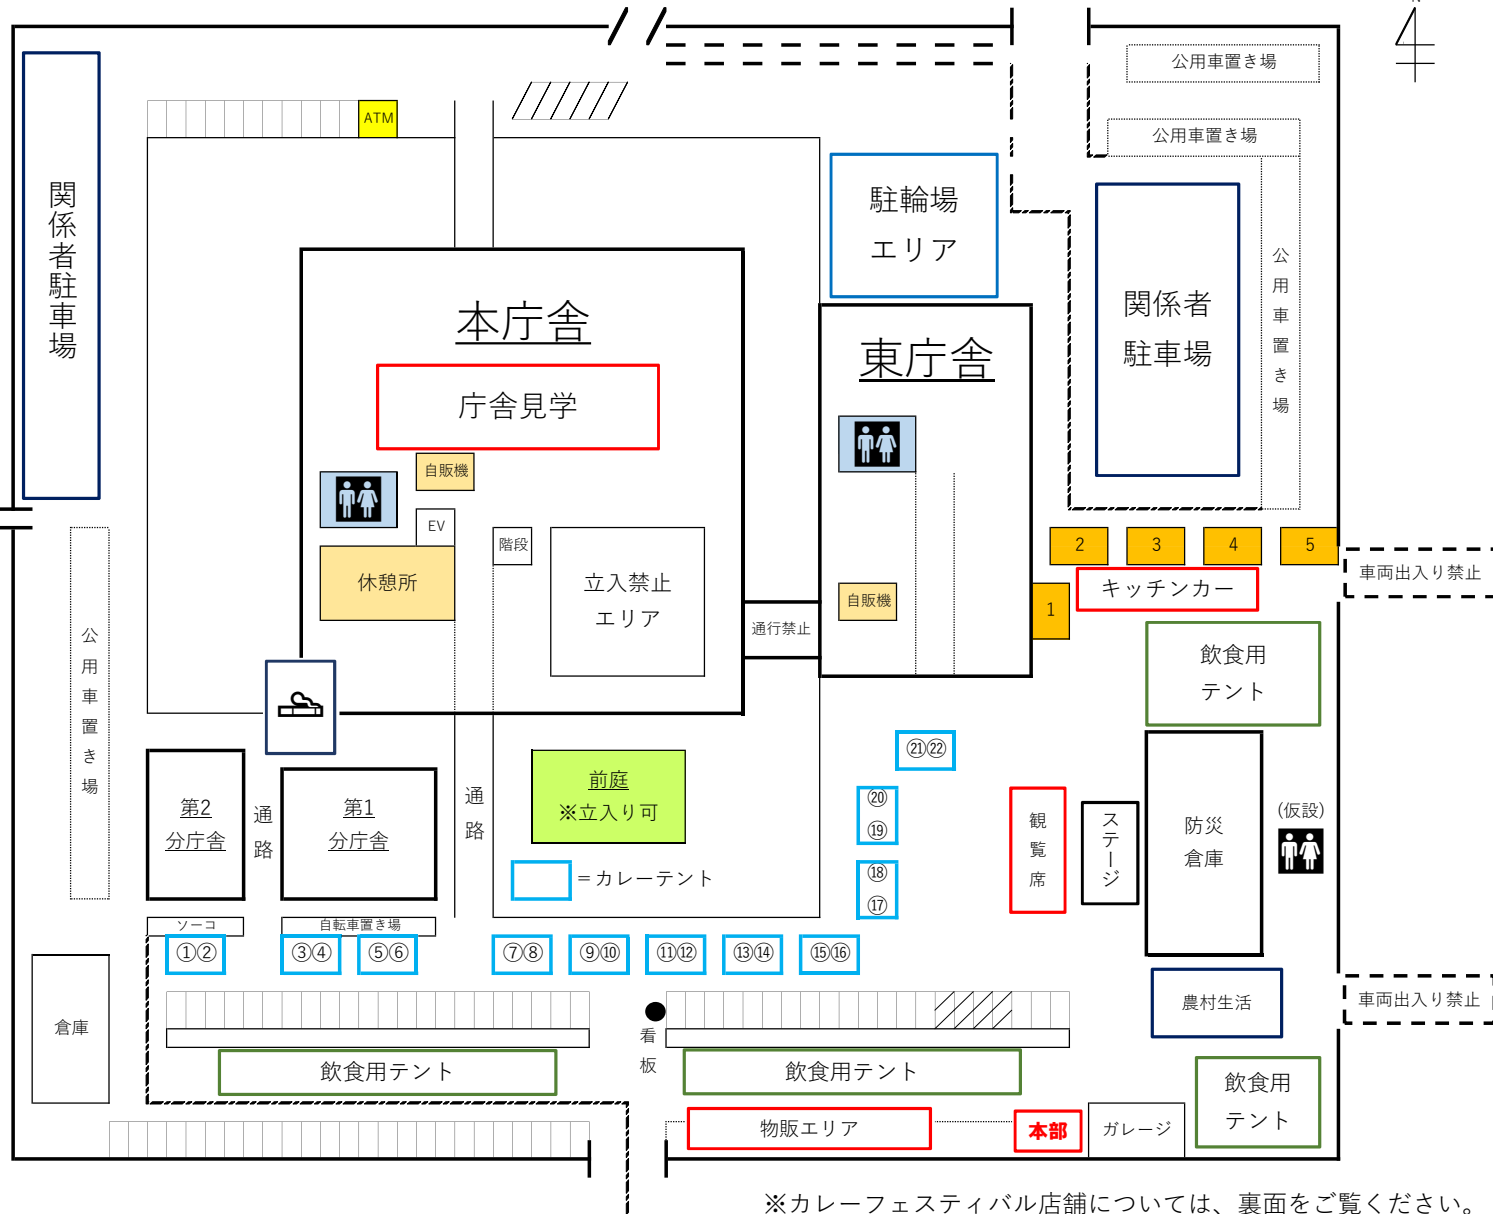

【R5.11.4 市制65周年感謝祭会場図】

【南大通】

【西尾張中央道】

※カレーフェスティバル店舗については、裏面をご覧ください。

# 稲沢カレーフェスティバル 店舗配置図

|   |                   |
|---|-------------------|
| ① | あじ横産直市場 たいやき わらしべ |
| ② | 麺屋壱力本舗            |
| ③ | HARA CAFE         |
| ④ | 居酒屋 ふたみ食堂         |
| ⑤ | アンチエイジングカフェ101    |
| ⑥ | カフェ・サルデー          |
| ⑦ | OREGAYAREBA       |
| ⑧ | 珈琲とお食事 トット        |