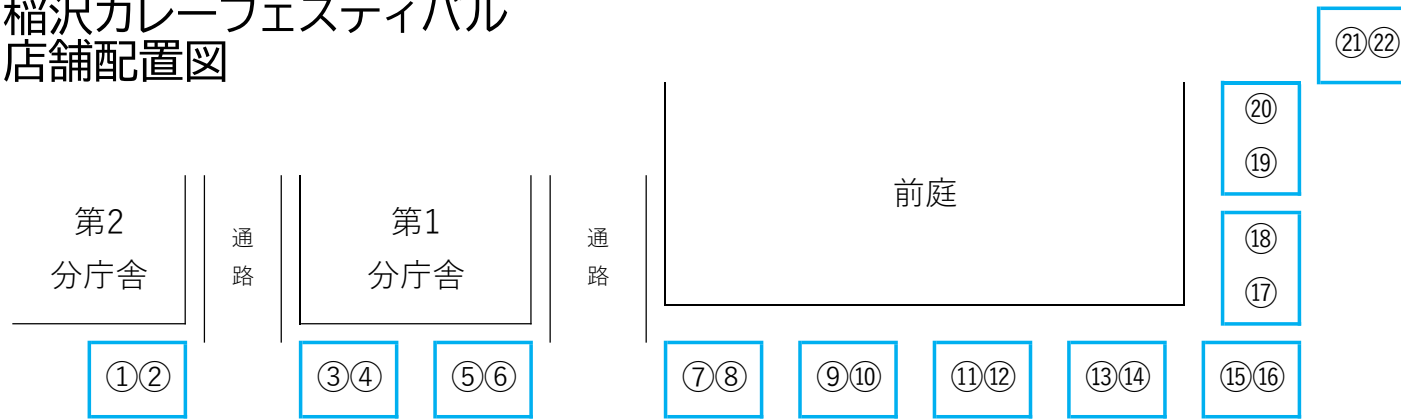

【R5.11.4 市制65周年感謝祭会場図】

【南大通】

【西尾張中央道】

※カレーフェスティバル店舗については、裏面をご覧ください。

# 稲沢カレーフェスティバル 店舗配置図

|   |                   |
|---|-------------------|
| ① | あじ横産直市場 たいやき わらしべ |
| ② | 麺屋壱力本舗            |
| ③ | HARA CAFE         |
| ④ | 居酒屋 ふたみ食堂         |
| ⑤ | アンチエイジングカフェ101    |
| ⑥ | カフェ・サルデー          |
| ⑦ | OREGAYAREBA       |
| ⑧ | 珈琲とお食事 トット        |