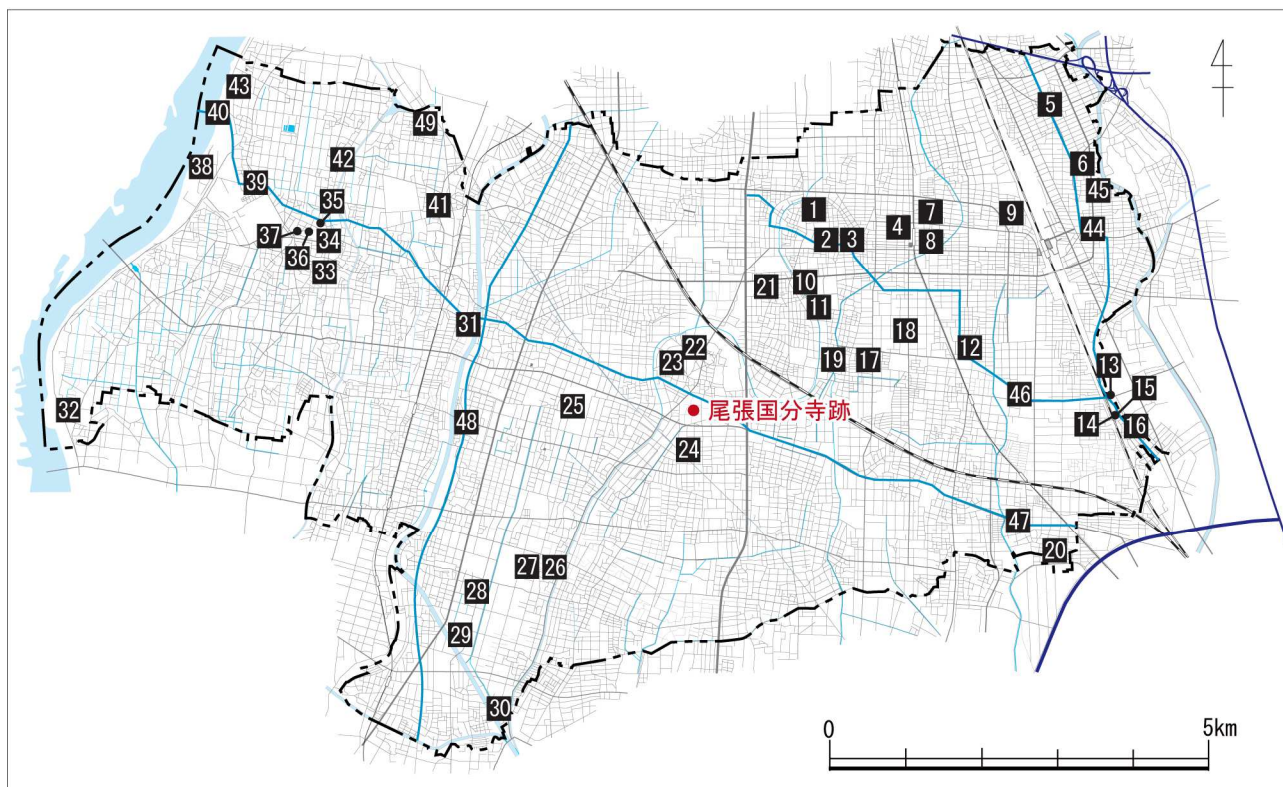

資料4 観光名所の分布

尾張国分寺跡周辺は、植木産業が集積する地域で、近傍に愛知県植木センターもある。

観光名所

1	禅源寺	26	長福寺
2	稲葉宿問屋場址	27	屯倉社
3	稲葉宿本陣跡	28	平和らくらくプラザ
4	赤染衛門歌碑公園	29	桜ネックレス
5	赤池一里塚跡	30	勝幡城跡
6	下津城跡	31	布智神社
7	尾張大国霊神社	32	地泉院
8	中高記念館	33	祖父江町郷土資料館
9	萬徳寺	34	高熊八幡社
10	稲沢公園	35	根福寺
11	荻須記念美術館	36	善光寺
12	長束正家邸址	37	正塔院
13	四ツ家一里塚跡	38	サリオパーク祖父江
14	浅野長勝邸址	39	刈萱堂・刈萱寺
15	長光寺	40	八神の渡跡
16	立部神社	41	祐専寺
17	せんき薬師	42	永張寺
18	性海寺・大塚性海寺歴史公園・大塚古墳	43	祖父江ふれあいの郷
19	三宮社	44	岐阜街道
20	増田長盛邸址	45	鎌倉街道石碑
21	安楽寺（船橋町）	46	美濃路
22	矢合観音	47	八神街道
23	円光寺	48	巡見街道
24	愛知県植木センター	49	広口池
25	愛知県下水道科学館		