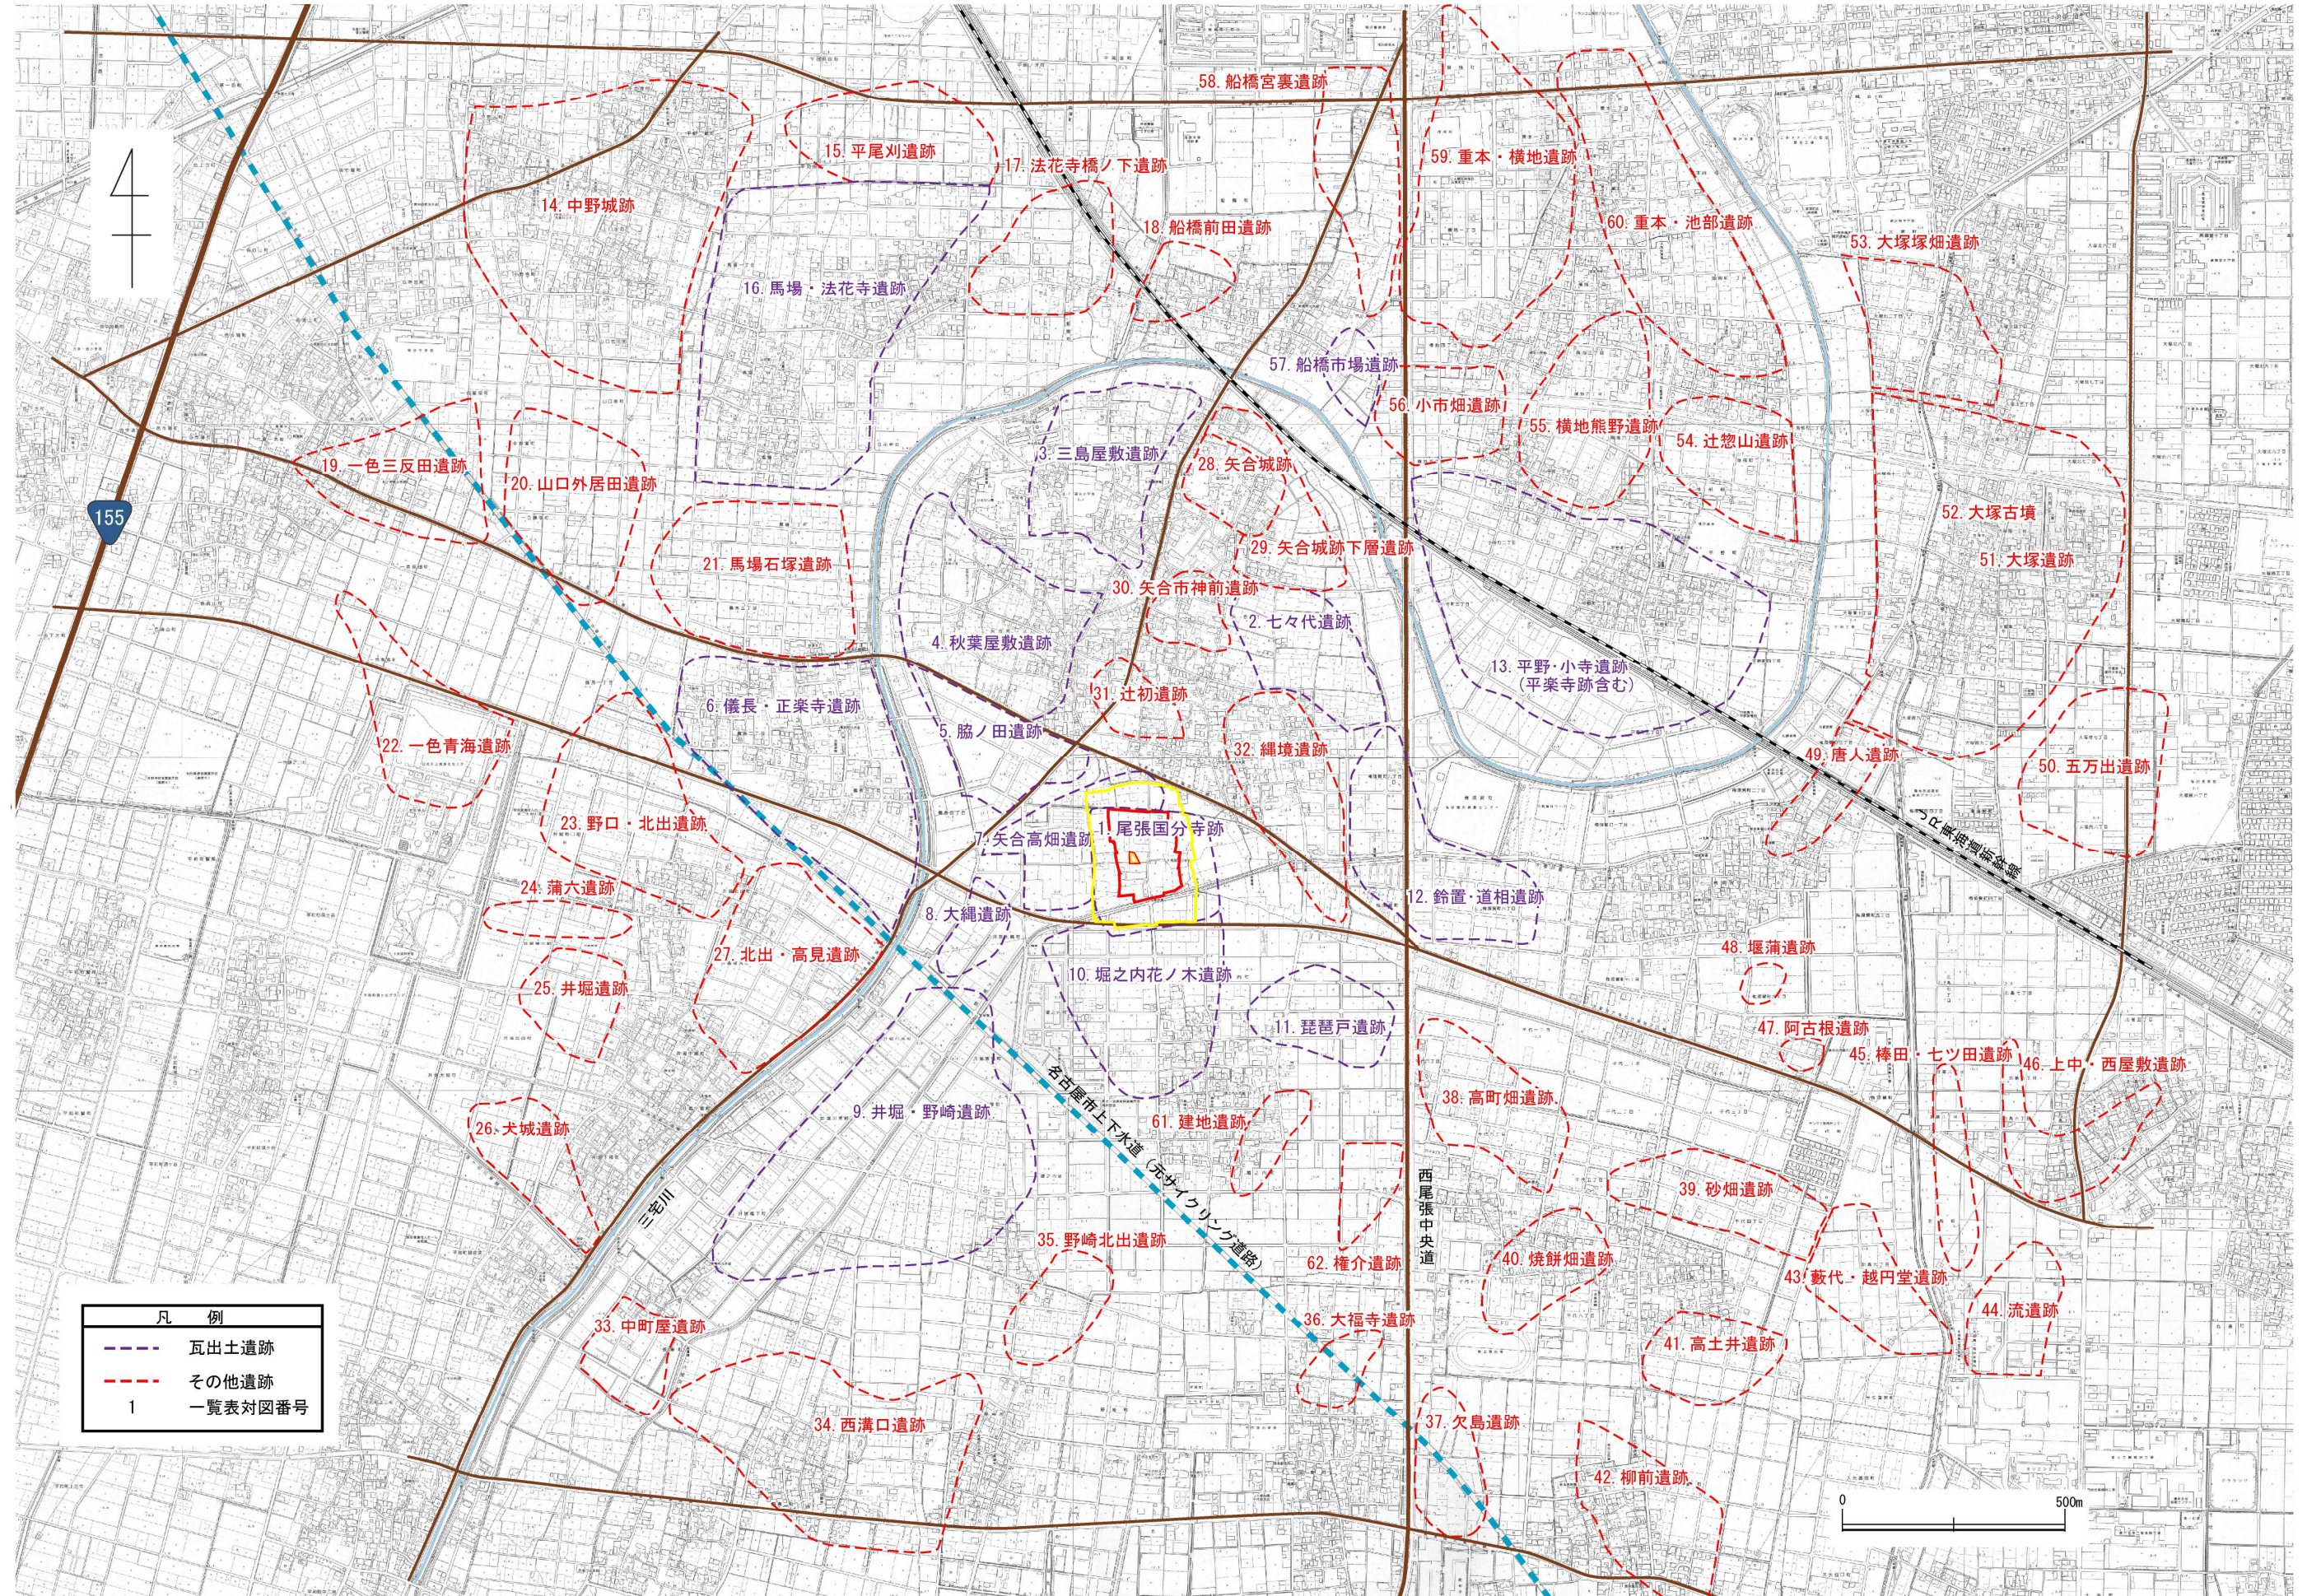

資料3 尾張国分寺跡周辺の遺跡地図・遺跡一覧表

遺跡番号	遺跡名	種別	所在地	時代	備考
1	尾張国分寺跡	寺院跡	矢合町椎ノ木・中椎ノ木、堀之内町新田	弥生～近世	昭和36年石田茂作氏他調査、『尾張国分寺の発掘調査』昭和57年度、平成8～10・14～27年度市教委調査
2	七々代遺跡	散布地	矢合七々代・押出・東浦・市神前・市神東・面棒堀	古墳～中世	
3	三島屋敷遺跡	散布地	矢合町定井・紺屋浦・三島屋敷・三島前・喜蔵屋敷・三吉跡	古墳～中世	
4	秋葉屋敷遺跡	散布地	矢合町秋葉屋敷・番切・横手・高松・辻初・長畑・脇ノ田・五十歩	古代～近世	
5	脇ノ田遺跡	散布地	矢合町五歩一・吉花	古代～中世	
6	儀長・正楽寺遺跡	集落跡・寺院跡・城跡	儀長町元薬師・今薬師・仏畑・妙見・前南・寺通・三橋	弥生～近世	『片原一色村誌』昭和59年度市教委調査、平成5・6年度県埋文センター調査
7	矢合高畑遺跡	散布地	矢合町高畑・盲辻・五歩一	古代～中世	
8	大縄遺跡	散布地	井堀大縄町	古墳～近世	平成7年度県埋文センター調査
9	井堀・野崎遺跡	散布地	井堀川東町、井堀大縄町、井堀宿塚町、井堀橋下町、野崎町新出・渡所・社軍神前、堀之内町深田、西溝口町高瀬・苔	古墳～中世	
10	堀之内花ノ木遺跡	集落跡	堀之内町花ノ木・盲辻・白山・大門・西郷・梅林・新田	弥生～近世	平成3年度県埋文センター調査
11	琵琶戸遺跡	散布地	堀之内町琵琶戸・宮島・高畑・廻間	弥生～中世	『新修稲沢市史資料編六考古』（1984）一宮市博物館保管
12	鈴置・道相遺跡	散布地	梅須賀町北廻間・北鈴置・田之端・姫苺、梅須賀町一・八・九丁目	古墳～近世	
13	平野・小寺遺跡(平楽寺跡を含む)	散布地・寺院跡	平野町一～六丁目、小寺町一～三丁目	古代～近世	平楽寺跡を含む
14	中野城跡	城跡	中野元町	中世	『片原一色村誌』
15	平尾刈遺跡	散布地	平刈田町、平尾刈町、平佛供田町	古代～中世	
16	馬場・法花寺遺跡	散布地・寺院跡	平刈田町、平尾刈町、馬場町唐菊・稻荷・寡鰥・流・石塚・猫山・熊ノ山・川添、法花寺町藤ノ宮・熊ノ山・漆畑・瀬垣出	弥生～中世	尾張国分尼寺跡を含む
17	法花寺橋ノ下遺跡	散布地	法花寺町橋ノ下・柳細・簗田、船橋町観音寺・観音裏	古代～中世	
18	船橋前田遺跡	散布地	船橋町前田・屋敷	中世	
19	一色三反田遺跡	散布地	一色三反田町、一色長畑町、一色藤塚町、片原一色町篭	古代～中世	
20	山口外居田遺跡	散布地	中野宮前町、山口南町、一色藤塚町、儀長町足洗・浪寄	中世	
21	馬場石塚遺跡	散布地	馬場町石塚前・米野・川面・川添、儀長町米野・井上・三味前・浪寄、山口南町	古墳～中世	
22	一色青海遺跡	集落跡	一色青海町、一色長畑町、平和町大字須ヶ谷	弥生～近世	平成3・5～8・15・21年度県埋文センター調査
23	野口・北出遺跡	集落跡	井堀野口町、井堀北出町、儀長町児子松・五穀札・出崎	弥生～近世	平成10・11・16年度市教委調査
24	蒲六遺跡	散布地	井堀蒲六町、井堀高見町	古墳～中世	
25	井堀遺跡	散布地	井堀蒲六町、井堀高見町、井堀江西町、井堀中郷町	古代～中世	
26	犬城遺跡	散布地	井堀犬城町、井堀下郷町	古代～中世	井堀城跡推定地を含む『稲沢の古城・古邸址』
27	北出・高見遺跡	散布地	井堀北出町、井堀高見町、井堀中郷町	弥生～中世	
28	矢合城跡	城跡	矢合町城跡・喜蔵屋敷・浦ノ田	中世～近世	『稲沢の古城・古邸址』
29	矢合城跡下層遺跡	散布地	矢合町城跡・市神東・押出・壺本松・浦ノ田	古代～中世	