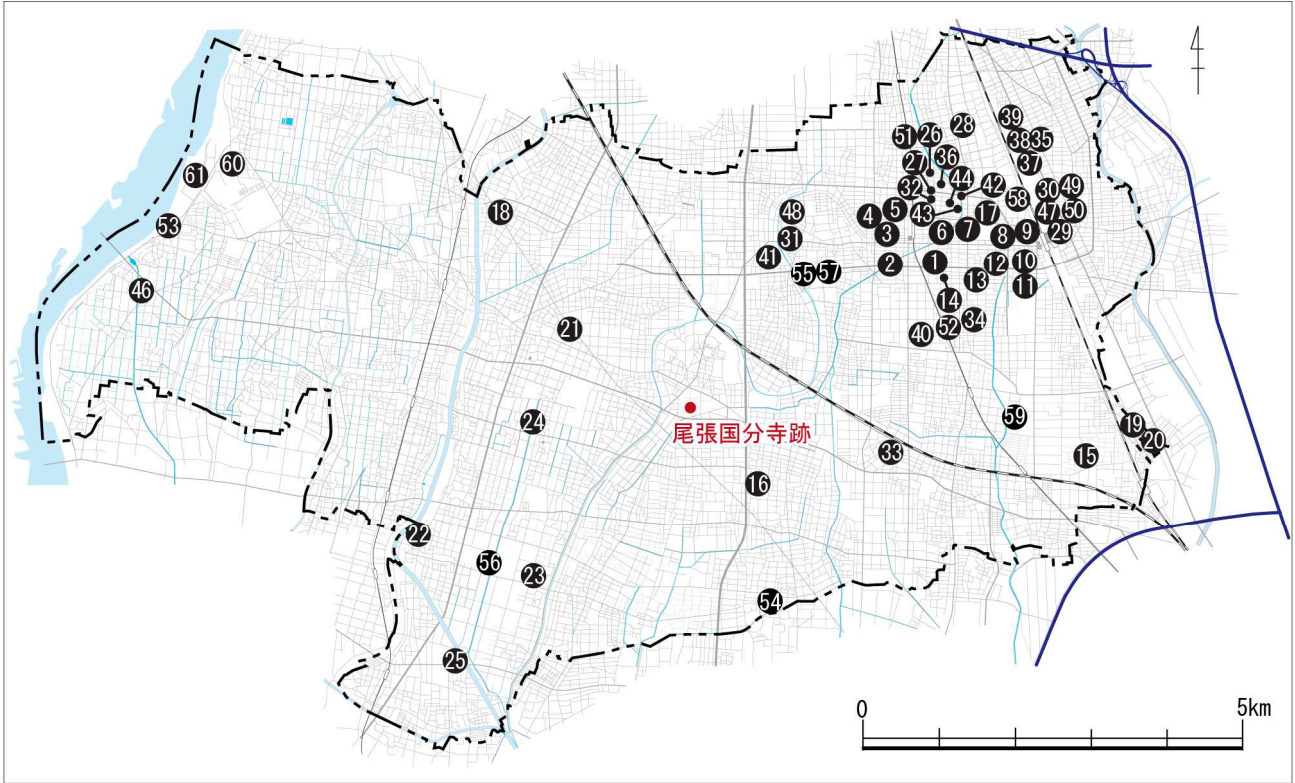

資料9 都市公園の分布図・一覧表

全国でも珍しい河畔砂丘が残存する木曾川河畔の「サリオパーク祖父江」をはじめ、地区公園が2か所(稲沢公園・平和中央公園)、近隣公園が2か所(奥田公園・込野農村広場)、街区公園が52か所開設され、都市公園の合計開設面積は68.26haとなっている。

街区公園	23	下三宅農村公園	46	ビオトープながおか	
1	白山公園	24	鷺尾農村公園	47	稲沢駅東多目的広場
2	高御堂公園	25	嫁振農村公園	48	かなしんでん公園
3	松下公園	26	洲原公園	49	かたまち希望の丘公園
4	小沢菅原公園	27	手枕公園	50	新町いこいの森公園
5	北出公園	28	治郎丸神木公園	51	大江川親水公園
6	国府宮前田公園	29	おりづふれあい広場公園	52	文化の丘公園
7	吹上公園	30	小井戸なごみ公園	近隣公園	
8	宮浦公園	31	西町てんま公園	53	奥田公園
9	長野公園	32	国府宮ふれあい公園	54	込野農村広場
10	石田公園	33	北島陽春公園	地区公園	
11	駅前公園	34	長束・梅公園	55	稲沢公園
12	小池公園	35	陸田どんぐり公園	56	平和中央公園
13	小正中央公園	36	国府宮じんぞん公園	都市緑地	
14	正明寺公園	37	グリーン・スパーク中央公園	57	稲沢緑地
15	日下部公園	38	陸田宮前公園	58	夢逢緑地
16	千代公園	39	陸田宮前ひまわり公園	河川敷緑地	
17	長出公園	40	みゆき公園	59	祖父江ワイルドネイチャー緑地
18	西島公園	41	どうこう公園	広域公園	
19	北市場美濃路公園	42	さくら広場	60	県営木曾川祖父江緑地
20	北市場町東公園	43	もみじ広場	国営公園	
21	片原一色公園	44	さるすべり広場	61	国営木曾三川公園ワイルドネイチャープラザ
22	西光坊公園	45	ひいらぎ公園		

資料10 都市計画図（平成25年3月）

尾張国分寺跡は、市街化調整区域に指定され、市街化が抑制されている。市街化調整区域内では、原則として農林漁業用の建築物や一定規模以上の計画的開発などを除き開発許可されないが、市長の許可を受けることによって建築できるもの、許可を要しないものがある。