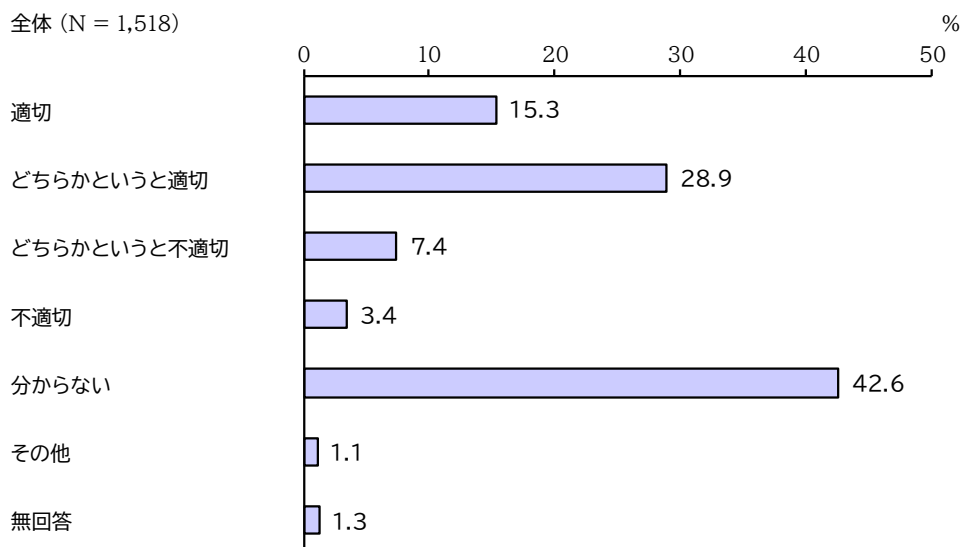

6 将来の学校配置について

問 12 稲沢市では、小学校の学級数の標準規模を 12 学級（各学年 2 学級以上）から 24 学級、中学校の学級数の標準規模を 6 学級（各学年 2 学級以上）から 24 学級と定めています。本市の小中学校の標準規模について、あなたの考えに近いものを選んでください。（○は 1 つだけ）

【年齢別】

適切 どちらかという適切 どちらかという不適切
 不適切 分からない その他
 無回答

●稲沢市の小中学校の標準規模について“適切”と考える方が4割半ば

「適切」と「どちらかという適切」を合わせた“適切”の割合が44.2%、「どちらかというと不適切」と「不適切」を合わせた“不適切”の割合が10.8%となっています。

年齢別でみると、18・19歳から50～59歳までの年代で“適切”の割合が4割を超えています。