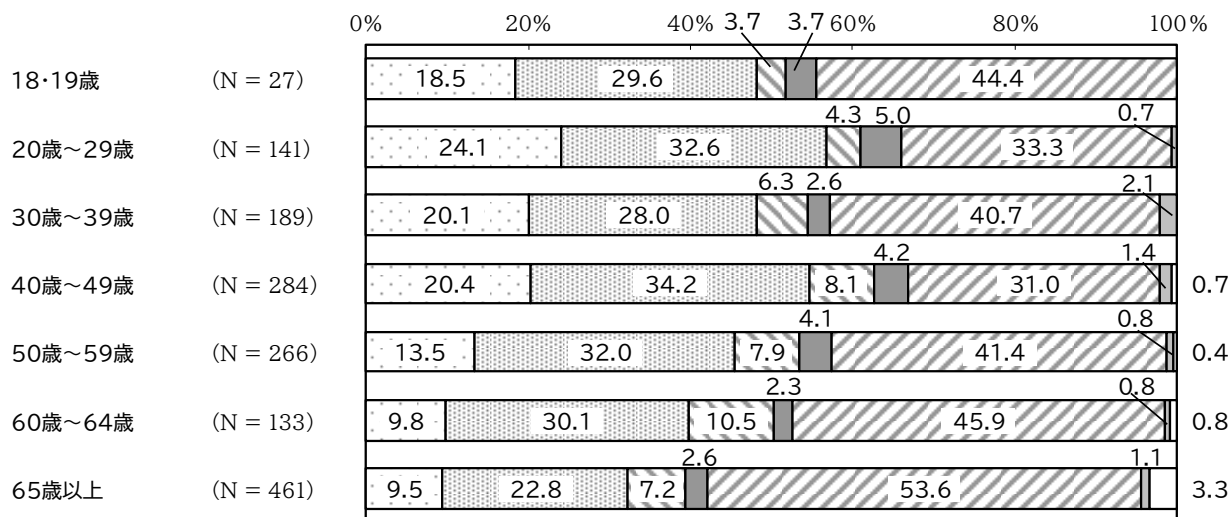

6 将来の学校配置について

問 12 稲沢市では、小学校の学級数の標準規模を 12 学級（各学年 2 学級以上）から 24 学級、中学校の学級数の標準規模を 6 学級（各学年 2 学級以上）から 24 学級と定めています。本市の小中学校の標準規模について、あなたの考えに近いものを選んでください。（○は 1 つだけ）

【年齢別】

適切 どちらかという適切 どちらかという不適切
 不適切 分からない その他
 無回答

●稲沢市の小中学校の標準規模について“適切”と考える方が4割半ば

「適切」と「どちらかという適切」を合わせた“適切”の割合が44.2%、「どちらかというと不適切」と「不適切」を合わせた“不適切”の割合が10.8%となっています。

年齢別でみると、18・19歳から50～59歳までの年代で“適切”の割合が4割を超えています。