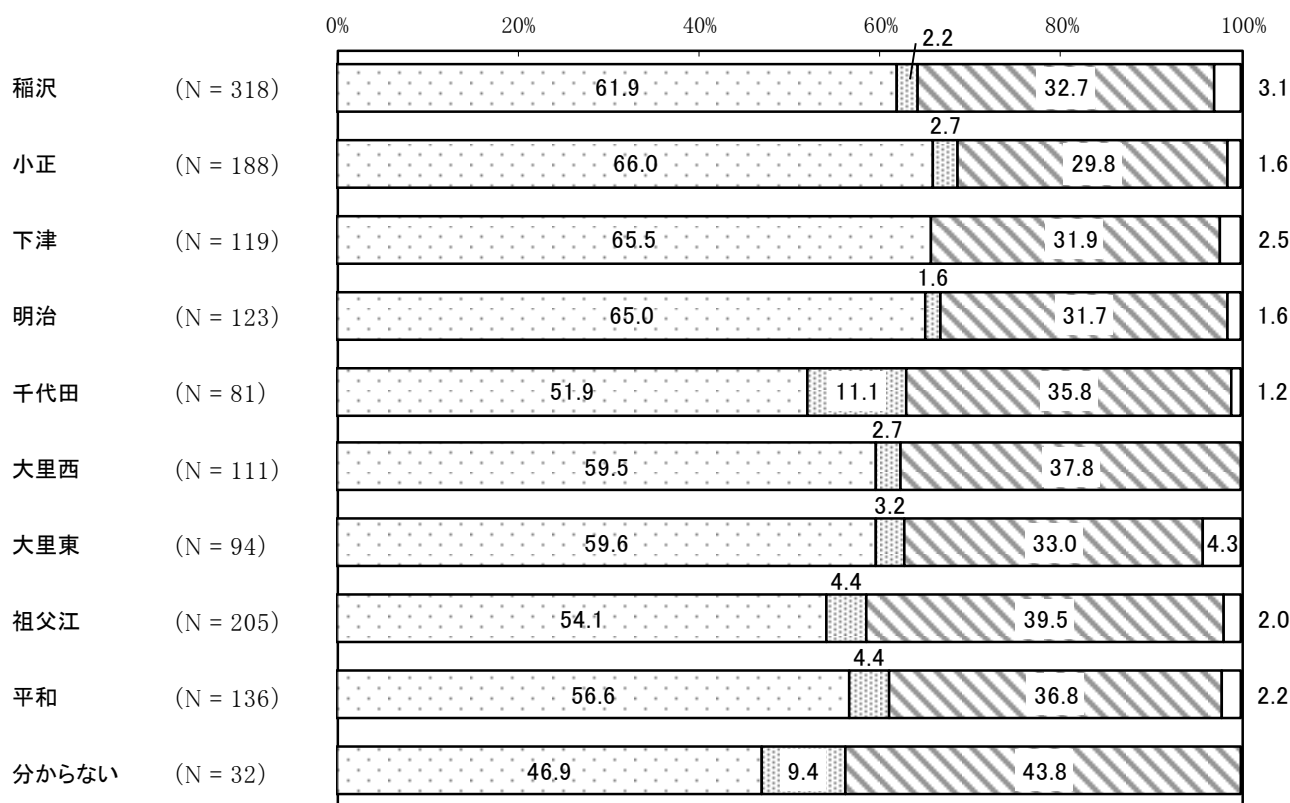

**問2 これからも稲沢市に住みたいと思いますか。(〇は1つだけ)**

**【年齢別】**

**【居住地区別】**

## 【過去調査との比較】