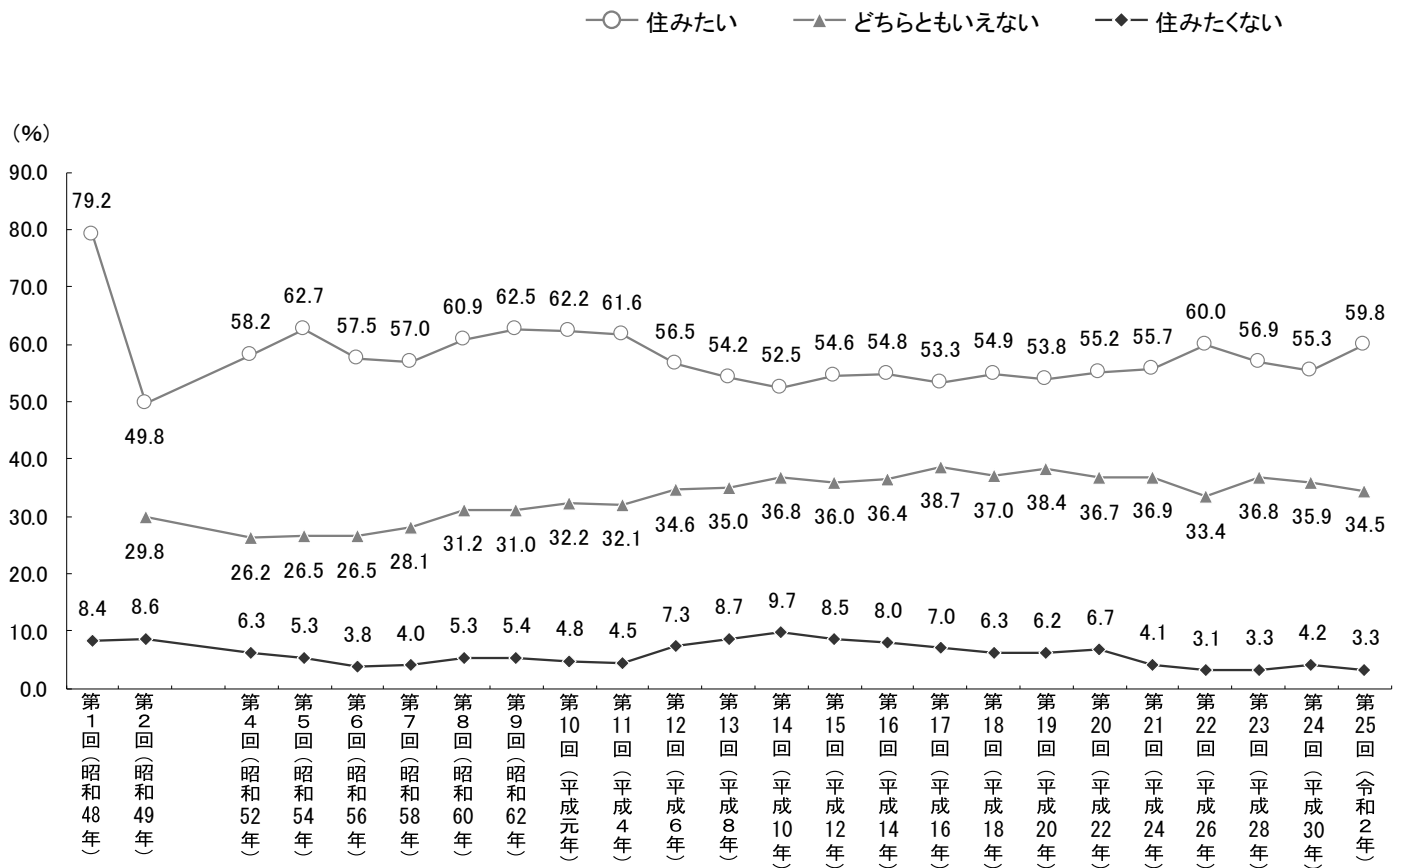

**問2 これからも稲沢市に住みたいと思いますか。(〇は1つだけ)**

**【年齢別】**

**【居住地区別】**

## 【過去調査との比較】