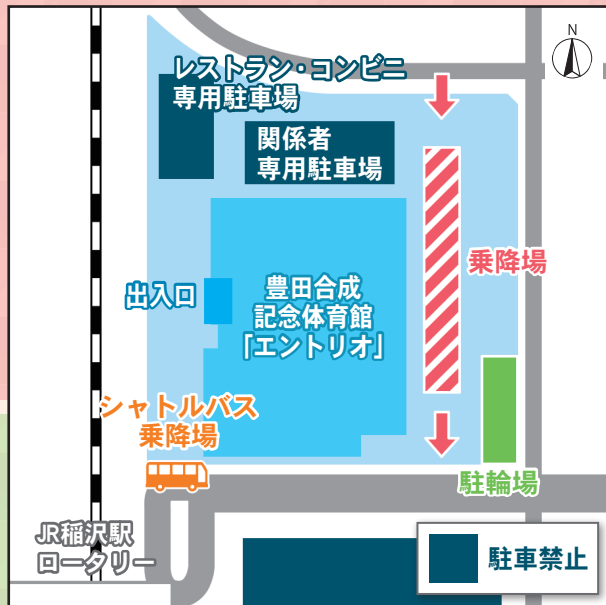

# 二十歳のつどい 駐車場などのご案内

ID1010424

稲沢市では成人式の名称を「二十歳のつどい」に変更し、これまでどおり20歳を迎える方を対象に開催します。  
当日は混雑が予想されるため、お早めにご来場ください。

- と き** 1月9日(祝)、午前10時(午前9時15分開場)
- と ころ** 豊田合成記念体育館「エントリオ」(下津北山一丁目)
- 対 象** 平成14年4月2日～平成15年4月1日生まれで、令和4年12月1日現在、市の住民基本台帳に登録されている方
- 問合先** 生涯学習課 ☎32-1440

## 送迎でお越しの方

- 豊田合成記念体育館「エントリオ」敷地内東側の乗降場をご利用ください  
※乗り降りのための通り抜けのみ利用可
- 式典、アトラクション中は乗降場への出入りはできません
- 混雑が予想されます。スムーズな乗降、移動のご協力をお願いします

## 自転車でお越しの方

- 豊田合成記念体育館「エントリオ」東側の駐輪場(稲沢駅東第3自転車等駐車場)をご利用ください

## 車でお越しの方

- 「リーフウォーク稲沢」屋上駐車場に駐車をお願いします  
※屋上駐車場以外の駐車場や、豊田合成記念体育館「エントリオ」の駐車場は利用できません

式典に伴う駐車場をリーフウォーク稲沢様のご協力によりお借りしています

- 式典会場まではシャトルバスを運行します  
※シャトルバス乗降場(リーフウォーク稲沢一階北口駐輪場前)へは、屋上北側にある業務用エレベーターをご利用ください

**シャトルバスについて** ※約10分間隔で出発