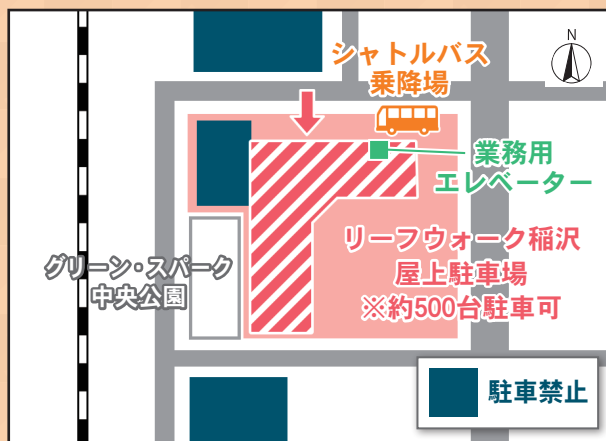

## 送迎でお越しの方

- 豊田合成記念体育館「エントリオ」敷地内東側の乗降場をご利用ください  
※乗り降りのための通り抜けのみ利用可
- 式典、アトラクション中は乗降場への出入りはできません
- 混雑が予想されます。スムーズな乗降、移動のご協力をお願いします

## 自転車でお越しの方

- 豊田合成記念体育館「エントリオ」東側の駐輪場(稲沢駅東第3自転車等駐車場)をご利用ください

## 車でお越しの方

- 「リーフウォーク稲沢」屋上駐車場に駐車をお願いします  
※屋上駐車場以外の駐車場や、豊田合成記念体育館「エントリオ」の駐車場は利用できません

式典に伴う駐車場をリーフウォーク稲沢様のご協力によりお借りしています

- 式典会場まではシャトルバスを運行します  
※シャトルバス乗降場(リーフウォーク稲沢一階北口駐輪場前)へは、屋上北側にある業務用エレベーターをご利用ください

**シャトルバスについて** ※約10分間隔で出発