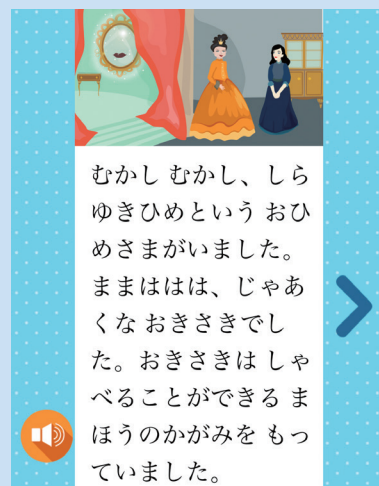

4 読む

借りた本は「読む」ボタンから貸出期間中いつでも読むことができます。