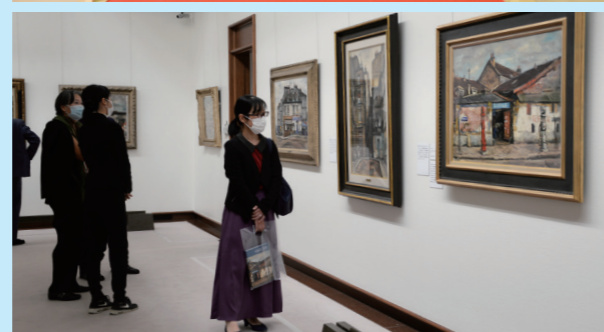

●「エントリア」施設見学(大里東小学校3年生)

地域について知ることを目的に、豊田合成記念体育館「エントリア」を訪れ、バレーボールを使ったスポーツ体験や施設見学をしました。

▲アリーナでは試合前に流れる光と映像の演出を見学し、すごい！カッコいい！と歓声が上がりました

みんなのひろば

●荻須記念美術館特別展 開会式・内覧会

特別展「生誕120年記念 荻須高德展」の開催に当たり、荻須高德画伯の長女である恵美子氏を迎え、開会式と内覧会が行われました。

笑顔で話そう

●「最果てのパラディン」人里離れた廃墟の町で、お化けやミイラ・骸骨に育てられた人間の少年が、故郷を旅立ち、立派な英雄になつていく冒険ファンタジー小説。漫画化や、さまざまな言語に翻訳されているほか、今秋にはアニメ化もされ、国内外問わず幅広い層から評価されています。

物行動原理をしつかりと造り込むことを大切にしています。

●「最果てのパラディン」は、我ながら古臭い筋書きですね。でも、そういうレトロなものへの「好き」をたくさん詰め込んだ作品です。ここ数年は適応障害という病気の治療をしており、あまり書いていない中、担当の方から「アニメ化の企画が進行中で」と伝えられたので、何か冗談を言われていたのではと思っていました。放送が始まっている今でも、キッネにつままれたような思いですね。そろそろ目覚まし音の音が聞こえやしないかしら…?