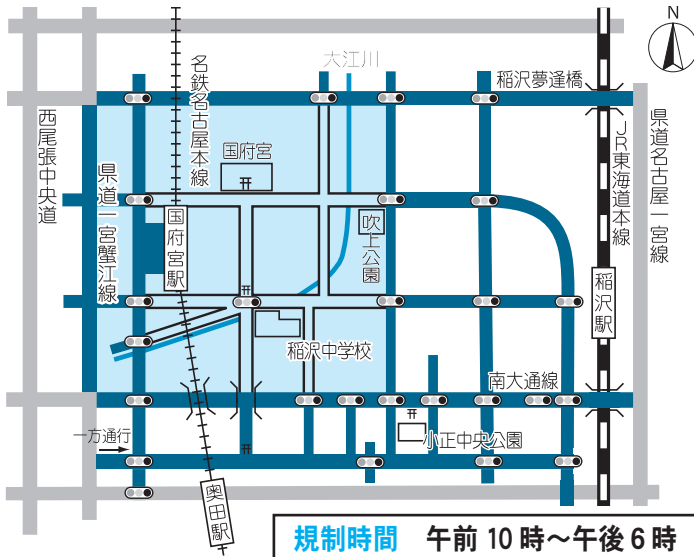

お知らせ

募集します

催し物

教室・講座

スポーツ

国府宮はだか祭関連案内

はだか祭関連行事

とき	祭典・行事
2月6日(水)	午前9時 儼追神事標柱建式
	午前10時 儼負人(神男)選定式
2月10日(日)	午前9時 大鏡餅米洗
2月11日(月・祝)	午前5時 大鏡餅餅搗
2月14日(木)	午後5時 儼負人(神男)参籠
2月15日(金)	午前9時 土餅搗神事並秘符認
	大鏡餅飾付
2月16日(土)	午後1時 大鏡餅奉納
	午後7時 庁舎神事
2月17日(日)	午後3時 儼追神事(はだか祭)
2月18日(月)	午前3時 夜儼追神事
	午前8時 大鏡餅餅切始
2月21日(木)	午後7時 的射神事
2月24日(日)	午前9時30分 なおい茶会

コミュニティバスの運行

2月17日は日曜日にあたり、「稲沢中央線」のみ運行しますが、交通規制により一部経路をう回するとともに国府宮周辺の渋滞による大幅な遅れが予想されます。

ご迷惑をお掛けしますが、ご理解とご協力をお願いします。

問合せ先 市役所地域協働課
☎0587(32)1146

はだか祭に伴う市施設の休館

2月17日(日)は、下記の施設が臨時休館となります。

- ・名古屋文理大学文化フォーラム(市民会館)
- ・中央図書館
- ・荻須記念美術館

裸男として祭りに参加するかたへ

はだか祭当日(2月17日(日))、裸男集団で公道を使用する場合は事前に道路使用許可申請が必要です。団体の責任者は手続きしてください。

提出書類

提出期限 1月18日(金)、午後5時30分
提出先 稲沢警察署交通課
0587(32)0110

許可証交付

1月30日(水)・31日(木)、午前10時30分
1月30日(水)・31日(木)、午前10時30分
2・第3研修室
勤務福祉会館第

交通規制を行います

2月17日(日)のはだか祭当日は、左図のとおり交通規制をします。会場周辺に駐車場はありませんので、公共交通機関を利用してください。

問合せ先 稲沢警察署交通課
☎0587(32)0110

- 車両通行禁止 駐車禁止
- 駐車禁止(既規制)
- う回路