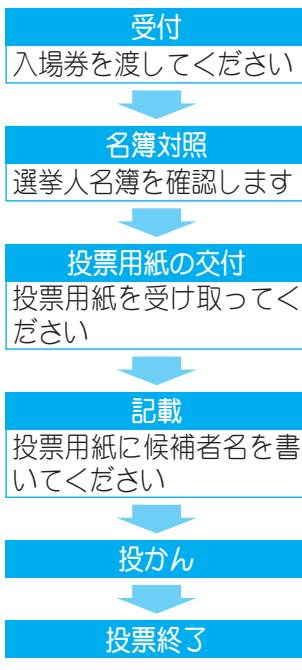

投票所入場券

投票所入場券は、投票日の前日までに圧着はがきで送付します。

1通につき同一世帯の4人分まで記載してありますので、氏名、投票所などをよく確認の上、自分で切り取って投票所へ持参してください。

「入場券を持ってくることを忘れた」「入場券が届いていない」場合でも、選挙人名簿に登録されているかたであれば投票または期日前投票ができますので、受付にその旨を申し出てください。

投票所入場券を変更します

今回から、投票所入場券を従来の封書式からはがき式に変更します。また、投票所入場券の裏面に期日前投票用の宣誓書を記載しますので、期日前投票する場合は事前に記入しておくことスムーズに投票できます。

投票

投票所へ行くときは、投票所入場券を持参してください。

投票するときは、「投票の

順序と方法」(左図)に従ってください。

▼目の不自由なかたは、点字で投票できます。係員に申し出てください

▼心身の故障などで候補者名を書くことができないかたは、代筆します。係員に申し出てください

期日前投票と不在者投票

投票日に仕事や旅行、シジャー、冠婚葬祭などに予定のあるかたは、期日前投票制度を利用してください。

▼**とき** 1月18日(金)～2月2日(土)、午前8時30分～午後8時
▼**ところ** 市役所大会議室、祖父江支所機能訓練室、平和支所第1会議室
市民病院など指定病院に入院しているかたは、病院長に申し出れば、病院で不在者投票

投票の順序と方法

選挙公報の配布

候補者の政見や公約などを掲載した選挙公報を2月1日(金)までに各家庭へ届けます。市役所、支所、市民センターなどにもあります。

選挙速報

開票は、2月3日(日)、午後9時15分から稲沢西中学校で行います。選挙速報は、市のホームページのインターネット速報(開票日の午後10時から)を利用してください。