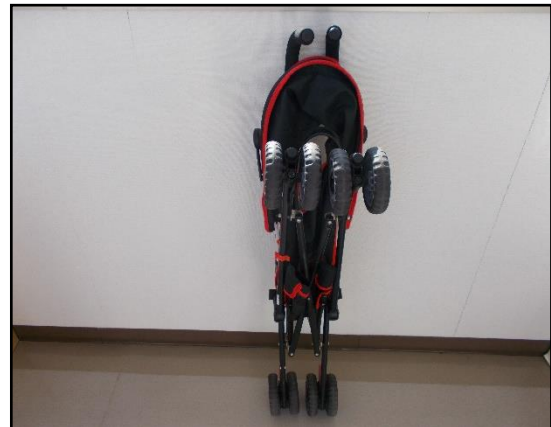

## ●歩行器／メーカー：(有)大幸

購入時期	2014年頃に中古品譲受け。
使用履歴	4人で計2年ほど使用。
状態	多少の使用感あり。
備考	クレエ SUN MARCHER サイズ(約)：幅 65cm×奥行65cm×高さ40cm

管理番号

7-206

●ベビーカー／メーカー：西松屋

購入時期	不明。
使用履歴	不明。
状態	使用感あり。
備考	7か月～24ヶ月 ～12kgまで使用可能。 軽量 201E 150507

## ●ベビーカー／メーカー：RIZ KIZ

購入時期	不明。
使用履歴	不明。
状態	美品。
備考	幅：33 cm 奥行：30 cm 高さ：49 cm 重さ：2.2kg 1歳以上で使用可能。 知育遊び付き。