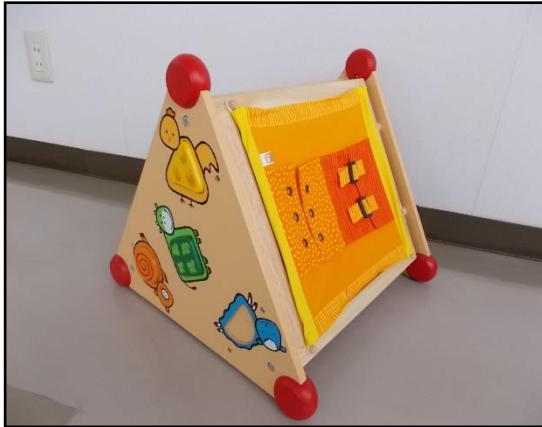

●木製知育玩具／メーカー：I'm TOY

購入時期	2021年頃に新品購入。
使用履歴	1人で1年ほど使用。
状態	使用感はあるが、美品。 磁石のおもちゃが数点不足。
備考	品名：指先ラーニングBOX 木琴、太鼓、ギロ、シンバル付き。 マグネットが付くホワイトボードと黒板はリバーシブルになっている。 布面では、ボタンかけやファスナーの練習ができる。