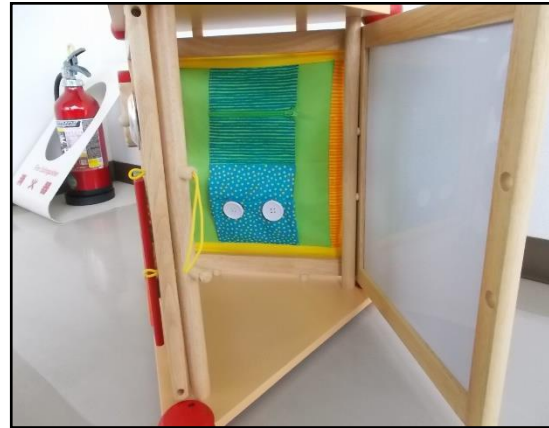

●木製知育玩具／メーカー：I'm TOY

購入時期	2021年頃に新品購入。
使用履歴	1人で1年ほど使用。
状態	使用感はあるが、美品。 磁石のおもちゃが数点不足。
備考	品名：指先ラーニングBOX 木琴、太鼓、ギロ、シンバル付き。 マグネットが付くホワイトボードと黒板はリバーシブルになっている。 布面では、ボタンかけやファスナーの練習ができる。