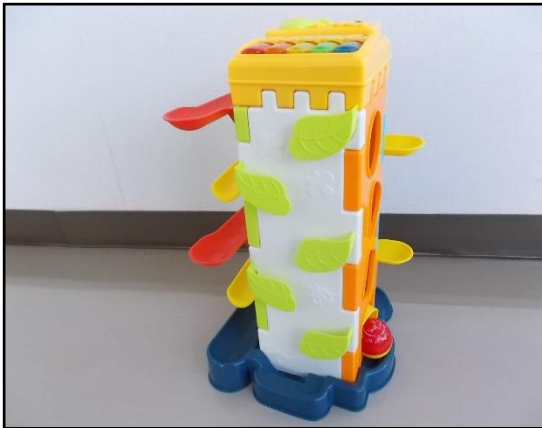

●知育玩具／メーカー：不明

購入時期	不明。
使用履歴	2人で計3～4年ほど使用。
状態	不足パーツ多少あるが、美品。 はめ込みおもちゃ欠品。 音鳴り確認済み。
備考