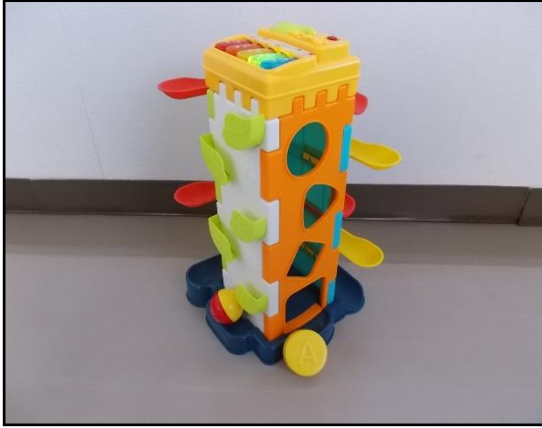

●知育玩具／メーカー：不明

購入時期	不明。
使用履歴	2人で計3～4年ほど使用。
状態	不足パーツ多少あるが、美品。 はめ込みおもちゃ欠品。 音鳴り確認済み。
備考