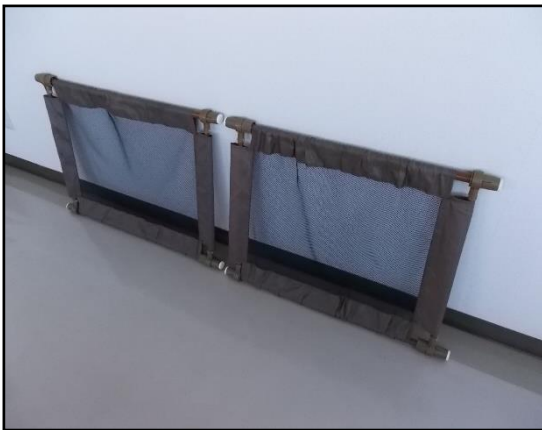

●ベビーフェンス／メーカー：(株)グリーンライフ

購入時期	2017年頃に中古品譲受け。
使用履歴	1人で計3年ほど使用。
状態	多少の使用感あり。
備考	Croomy ベビーフェンス ブラウン 外寸(約) 小：幅75cm×奥行4cm×高さ57cm 外寸(約) 大：幅82cm×奥行4cm×高さ57cm ごむパ ットの白いふたが1つ無し。

管理番号

5-203

●チャイルドシート／メーカー：Combi

購入時期	2013年頃に新品購入。
使用履歴	2人で計6年ほど使用。
状態	多少の使用感あり。座席部分に汚れあり。
備考	ゼウスターン EG ZZ ゴールドブラウン 型式：CSA-PPE No.12967