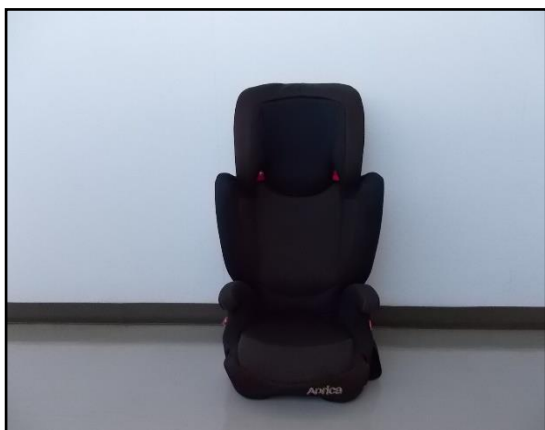

●ジュニアシート／メーカー：Aprica

購入時期	2021年頃に新品購入。
使用履歴	2人で計2年ほど使用。
状態	使用感あり。
備考	Air Ride 品番：93489