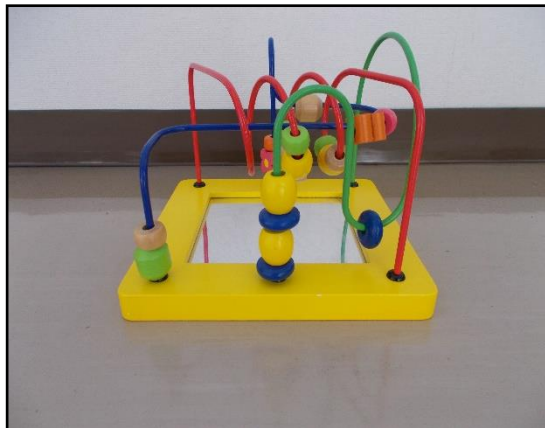

●玩具／メーカー：不明

購入時期	2022年頃譲受け。
使用履歴	2人で2年ほど使用。
状態	使用感ある良品。木製。
備考	中央部分に反射板。 22cm X 22cmの正方形 高さ18cm