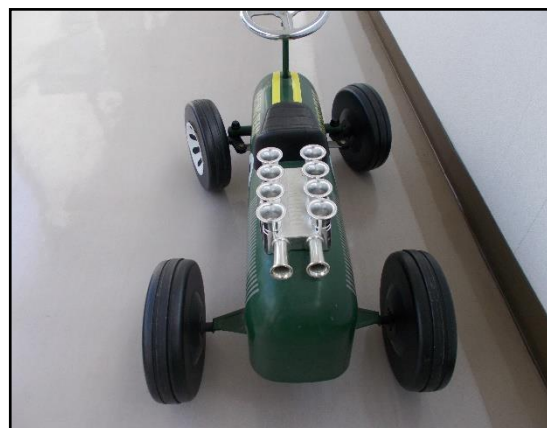

●歩行器／メーカー：(有)大幸

購入時期	2014年頃に中古品譲受け。
使用履歴	4人で計2年ほど使用。
状態	多少の使用感あり。
備考	クレエ SUN MARCHER サイズ(約)：幅65cm×奥行65cm×高さ40cm

● バウンサー / メーカー : KATOJI

購入時期	2005年頃に新品購入。
使用履歴	2人で計1年ほど使用。
状態	多少の汚れはあるが、美品。 取扱説明書付き。 サンシェード,ベルトにシミ少しあり。 収納袋付き。 トイバーの取り付けに少し力を要する。
備考	品名：ママコラボバウンサー 品番：03607 体重目安：～15 kg

購入時期	2022年頃新品購入。
使用履歴	3年ほど使用。
状態	美品。
備考	木製。

●玩具／メーカー：不明

購入時期	2022年頃譲受け。
使用履歴	2人で2年ほど使用。
状態	使用感ある良品。木製。
備考	中央部分に反射板。 22cm X 22cmの正方形 高さ18cm

●知育玩具／メーカー：トイザラス

購入時期	2020年頃譲受。
使用履歴	2人で2年ほど使用。
状態	使用感あり。汚れ多少あり。 くまの耳が片方なし。
備考	音鳴り確認済み。単3乾電池3本。 箱付き。 12ヶ月から使用可能。

●四輪車／メーカー：レーシングチーム

購入時期	不明。
使用履歴	不明。
状態	使用感あり。
備考	1歳～3歳まで。 耐荷重：20kg レーシングカーレトロ

管理番号

7-278

●ベビーカー／メーカー：RIZ KIZ

購入時期	不明。
使用履歴	不明。
状態	美品。
備考	幅：33 cm 奥行：30 cm 高さ：49 cm 重さ：2.2kg 1歳以上で使用可能。 知育遊び付き。

●乗用玩具／メーカー：アイデス