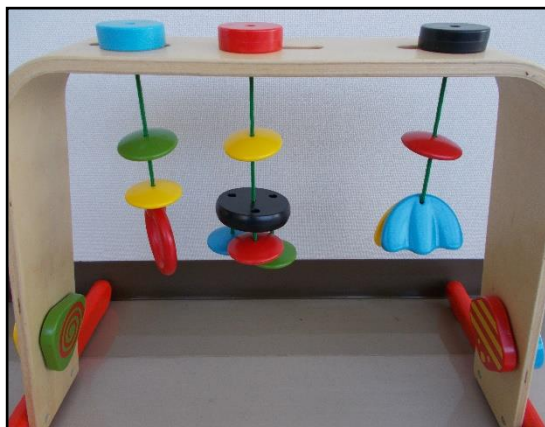

●歩行器／メーカー：(有)大幸

購入時期	2014年頃に中古品譲受け。
使用履歴	4人で計2年ほど使用。
状態	多少の使用感あり。
備考	クレエ SUN MARCHER サイズ(約)：幅65cm×奥行65cm×高さ40cm

● バウンサー / メーカー : KATOJI

購入時期	2005年頃に新品購入。
使用履歴	2人で計1年ほど使用。
状態	多少の汚れはあるが、美品。 取扱説明書付き。 サンシェード,ベルトにシミ少しあり。 収納袋付き。 トイバーの取り付けに少し力を要する。
備考	品名：ママコラボバウンサー 品番：03607 体重目安：～15 kg

購入時期	2022年頃新品購入。
使用履歴	3年ほど使用。
状態	美品。
備考	木製。

●玩具／メーカー：不明

購入時期	2022年頃譲受け。
使用履歴	2人で2年ほど使用。
状態	使用感ある良品。木製。
備考	中央部分に反射板。 22cm X 22cmの正方形 高さ18cm

●知育玩具／メーカー：トイザラス

購入時期	2020年頃譲受。
使用履歴	2人で2年ほど使用。
状態	使用感あり。汚れ多少あり。 くまの耳が片方なし。
備考	音鳴り確認済み。単3乾電池3本。 箱付き。 12ヶ月から使用可能。

購入時期	2020年頃新品購入。
使用履歴	未使用。
状態	美品。
備考	Croomy ママツールベビーゲート 取付け幅：72～85 cm 高さ：65 cm 6ヶ月～24ヶ月で使用可能。 ダブルロック

●積み木／メーカー：不明

購入時期	2021年頃中古品購入。
使用履歴	2人で4年ほど使用。
状態	パーツが一部不足。 種類が違うものあり。
備考	箱に収まりません。

●乗用玩具／メーカー：(株) ぼん家具