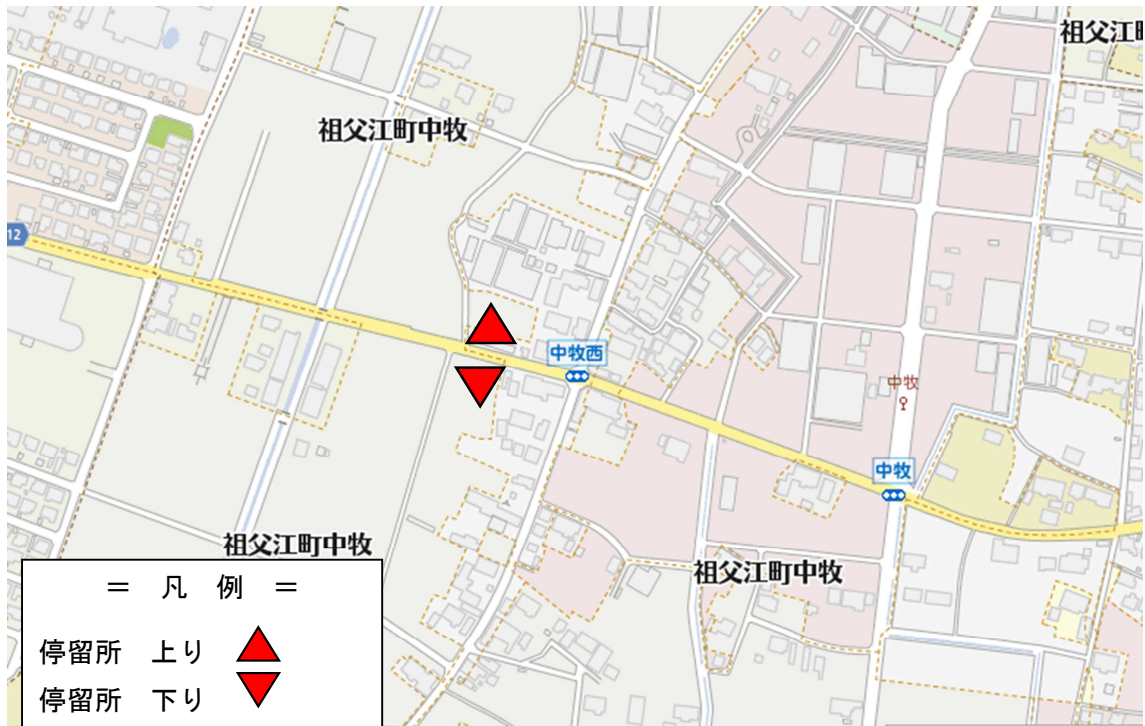

33 中牧西

中牧西信号交差点西

上り（稲沢市民病院行き）

下り（地泉院行き）