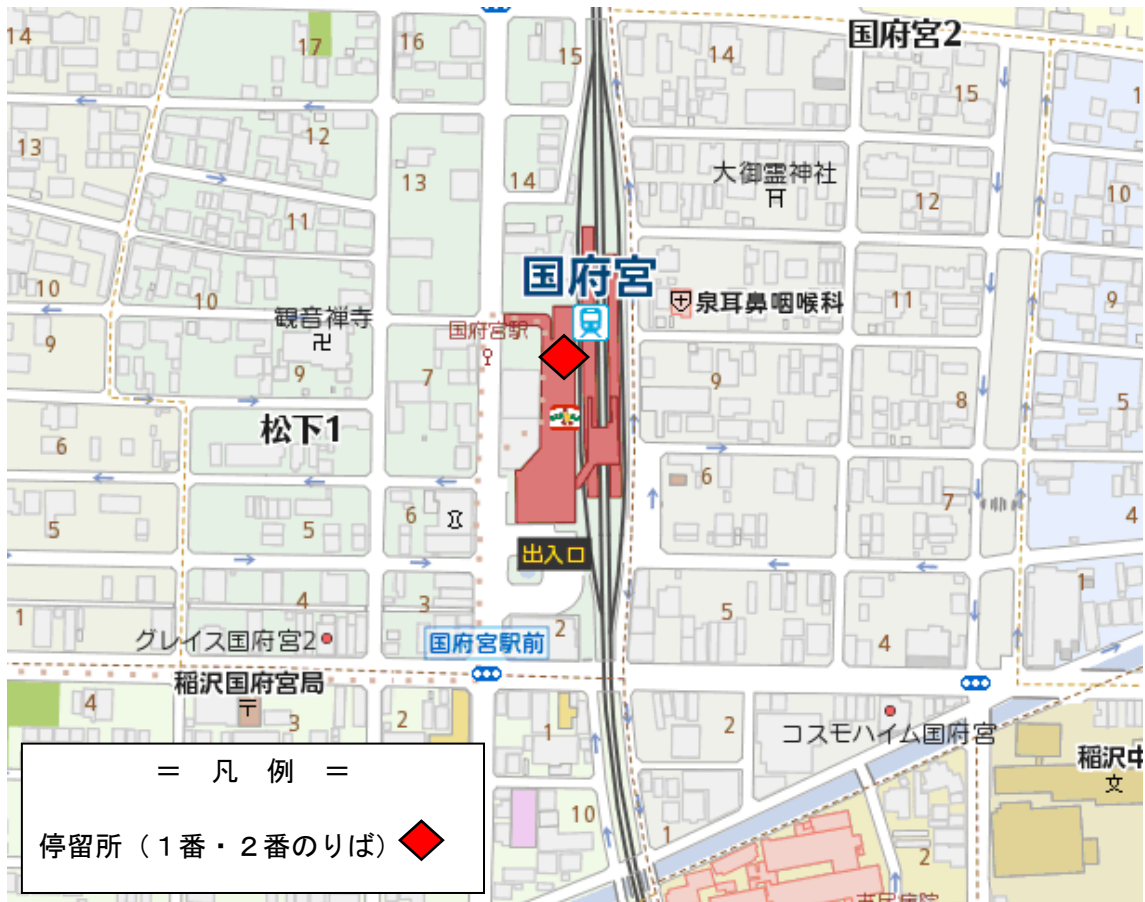

## 7 国府宮駅

### 名鉄国府宮駅バスターミナル

1番のりば

[市役所・アピタ稲沢店・矢合観音・祖父江・  
パールシティ・千代田方面]

2番のりば

[稲沢市民病院・JR 稲沢駅西口・  
リーフウォーク稲沢方面]