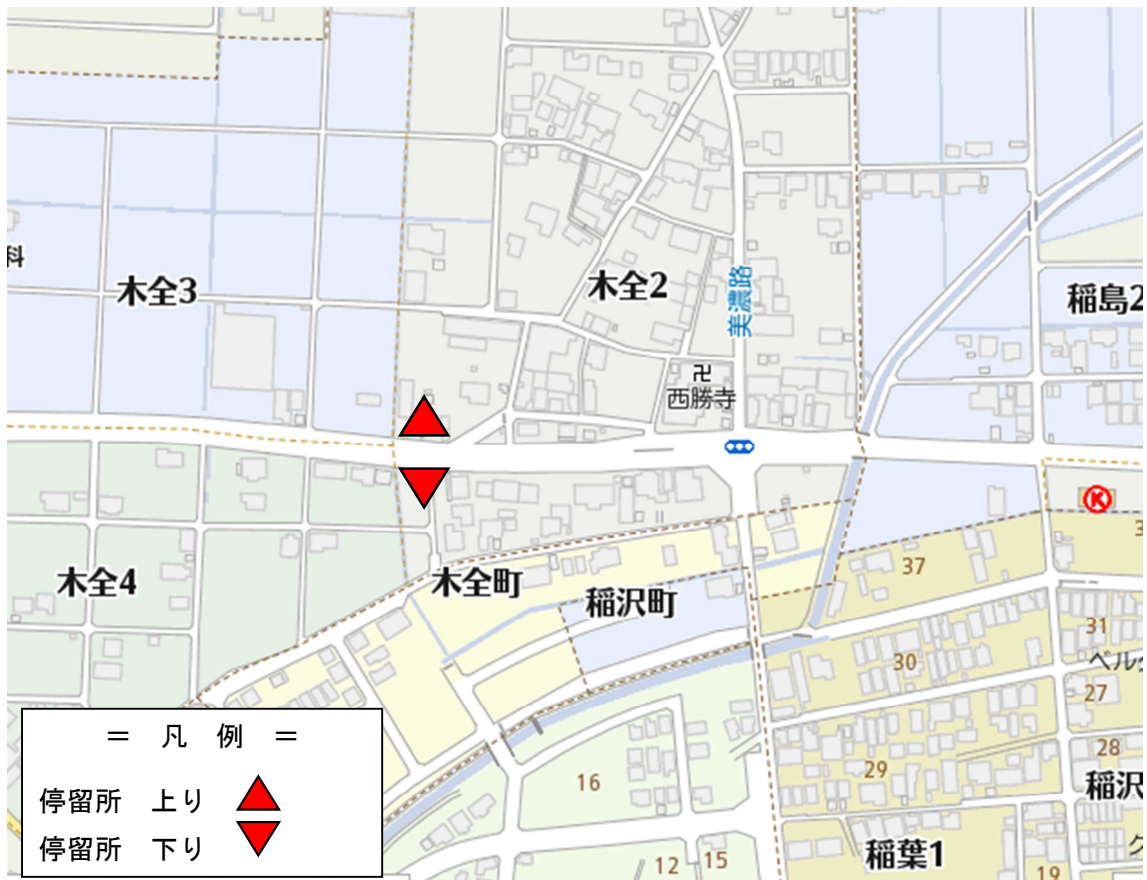

38 木全

木全町公民館前

上り（稲沢市民病院行き）

下り（祖父江支所方面）