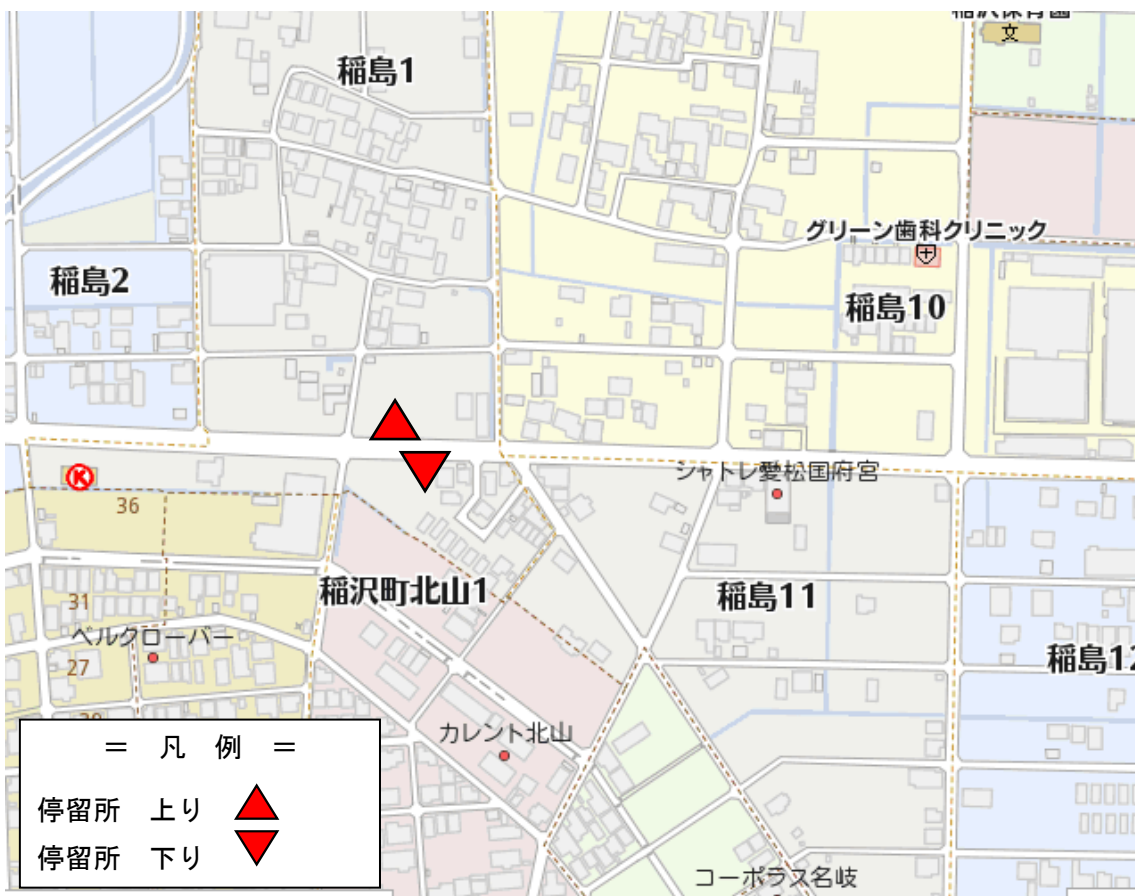

40 本郷

ヘアサロンやました

上り（稲沢市民病院行き）

下り（祖父江支所方面）