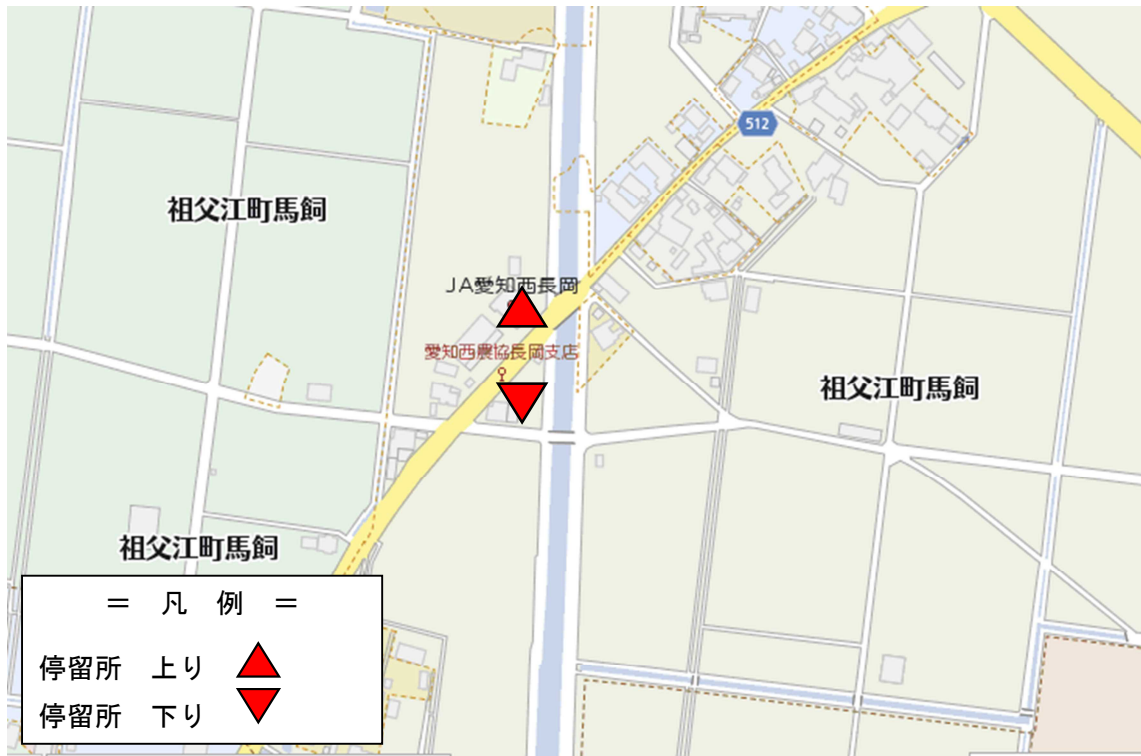

3 1 愛知西農協長岡支店

愛知西農協長岡支店駐車場

上り（稲沢市民病院行き）

下り（地泉院行き）