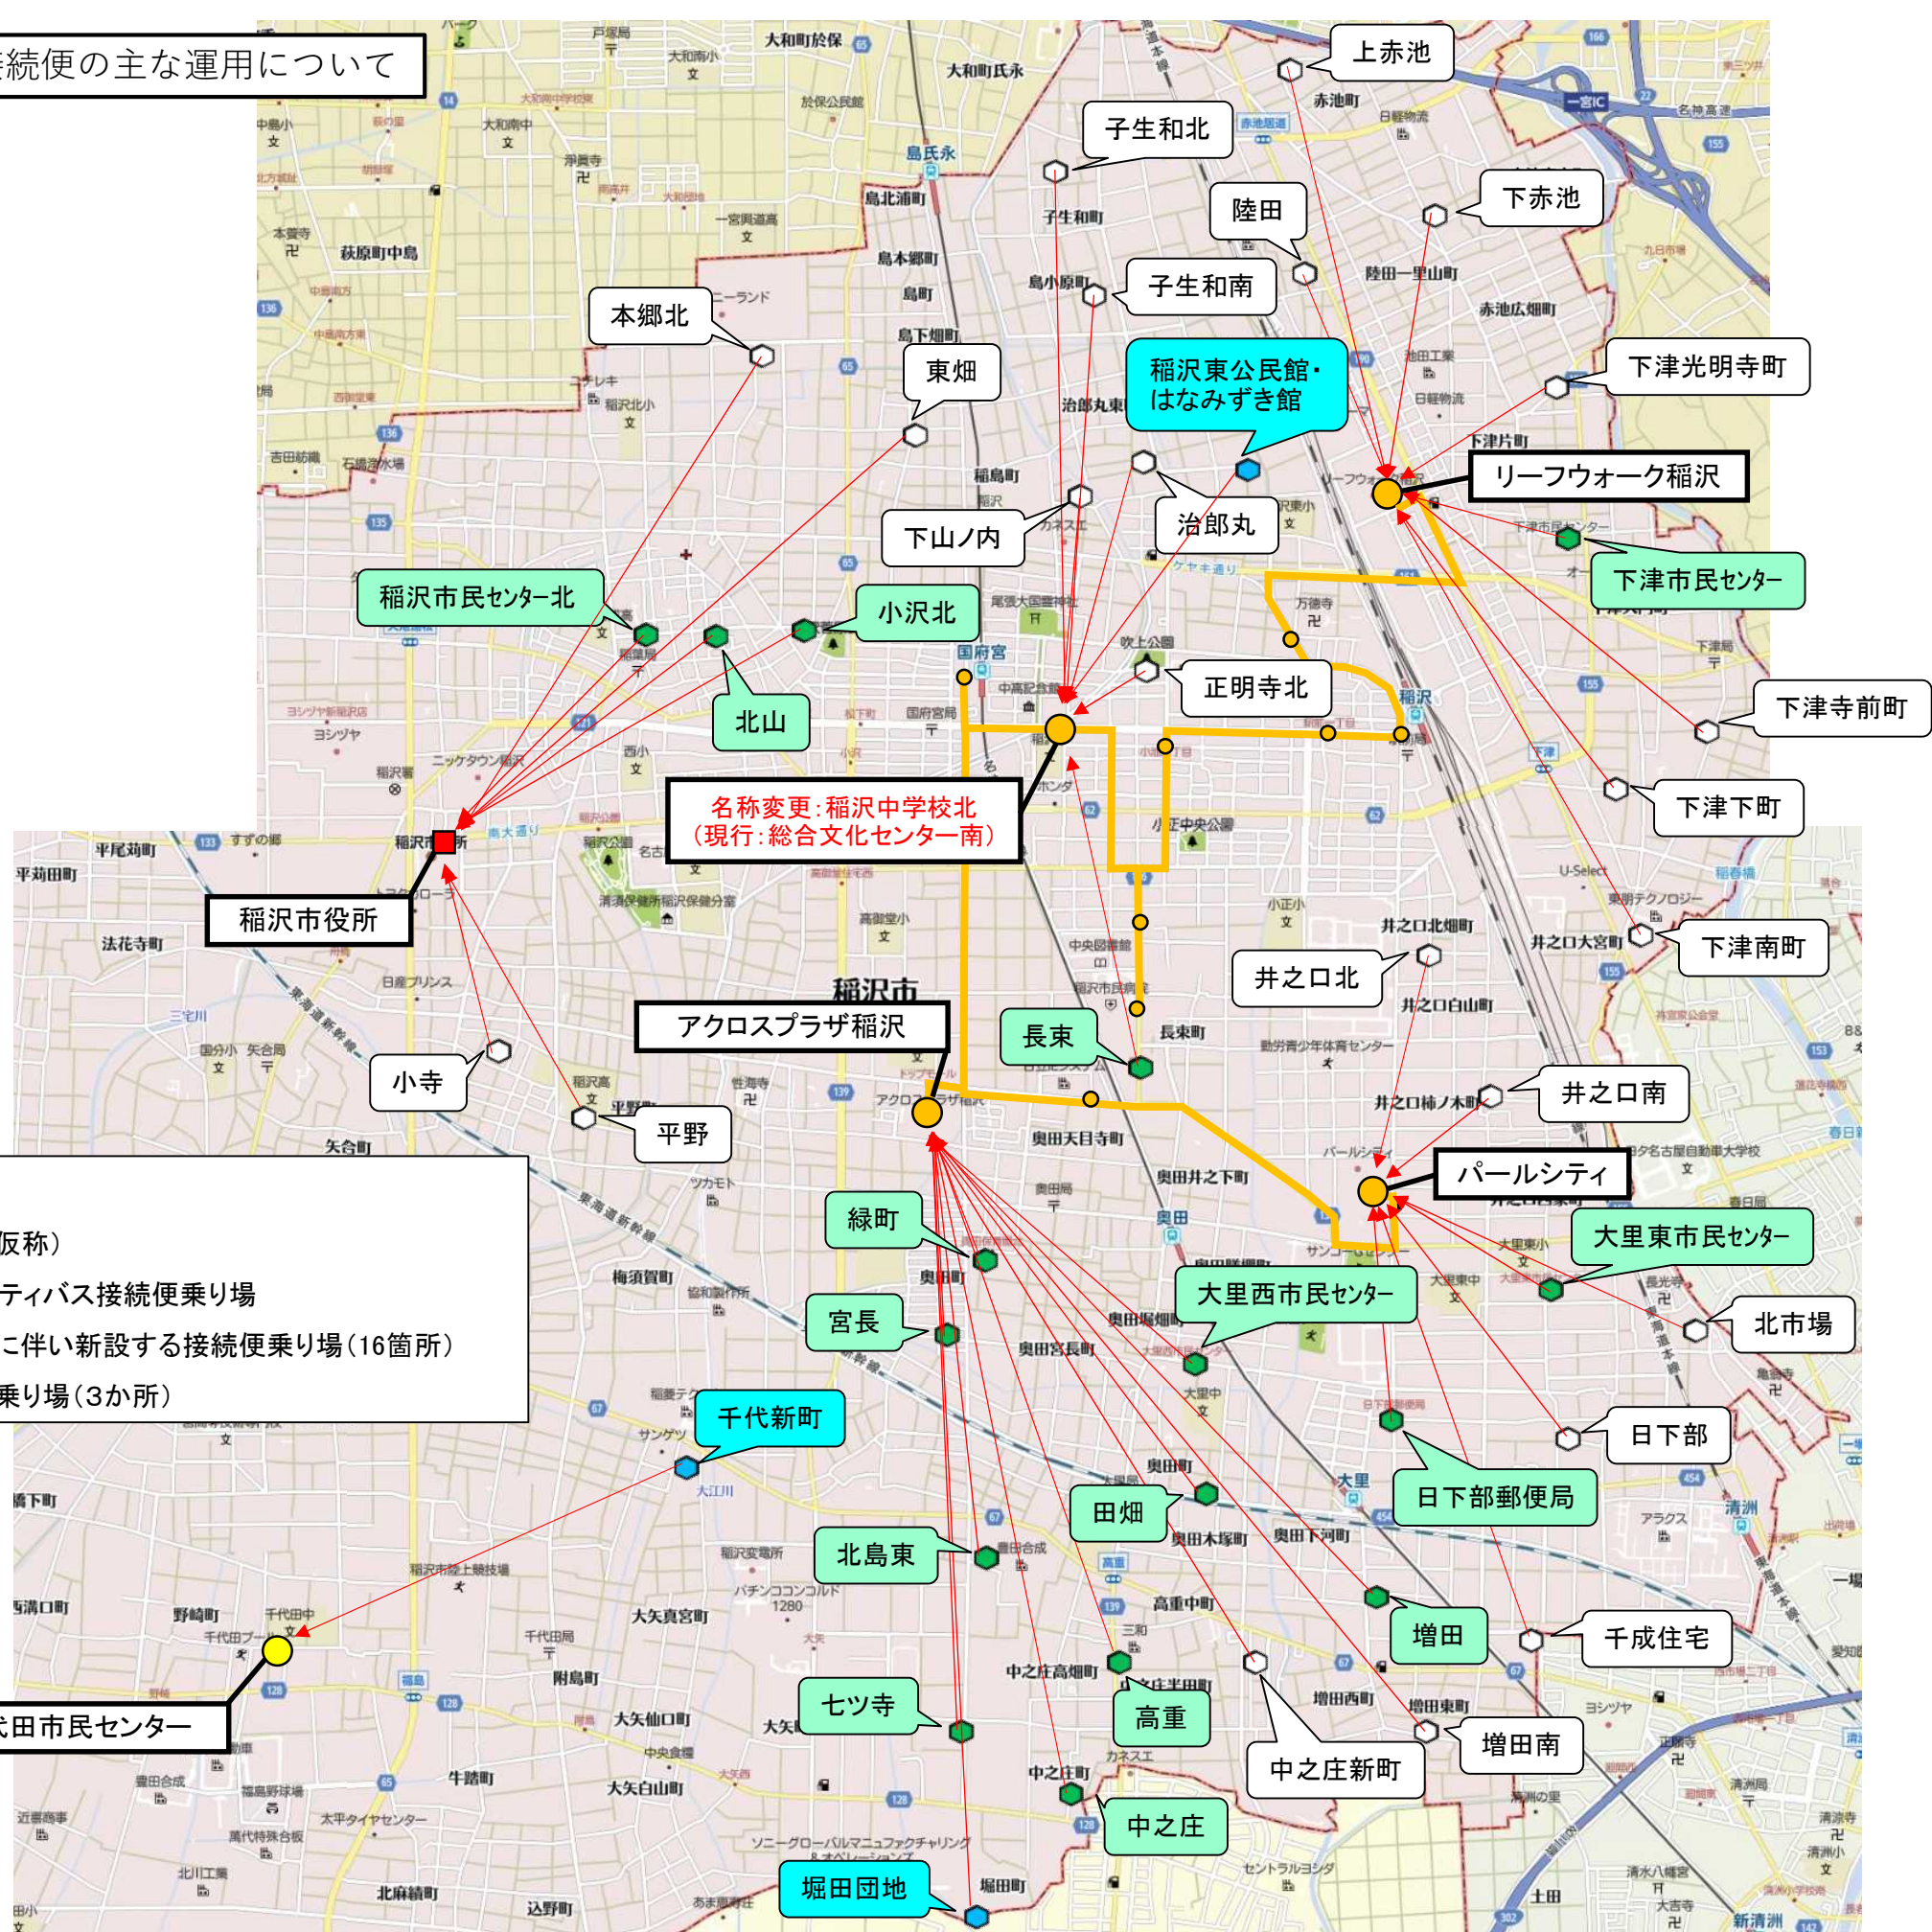

コミュニティバス接続便の主な運用について

- 主な凡例
- 下津・大里線(仮称)
 - 既存のコミュニティバス接続便乗り場
 - 停留所の廃止に伴い新設する接続便乗り場(16箇所)
 - 新規の接続便乗り場(3箇所)

千代田市民センター

名称変更: 稲沢中学校北
(現行: 総合文化センター南)

リーフウォーク稲沢

稲沢市民センター北

小沢北

北山

正明寺北

下津市民センター

下津寺前町

下津下町

下津南町

パールシティ

大里東市民センター

北市場

増田

七ツ寺

北島東

千代新町

大里西市民センター

宮長

緑町

井之口南

下津光明寺町

下赤池

陸田

子生和北

子生和南

東畑

本郷北

上赤池