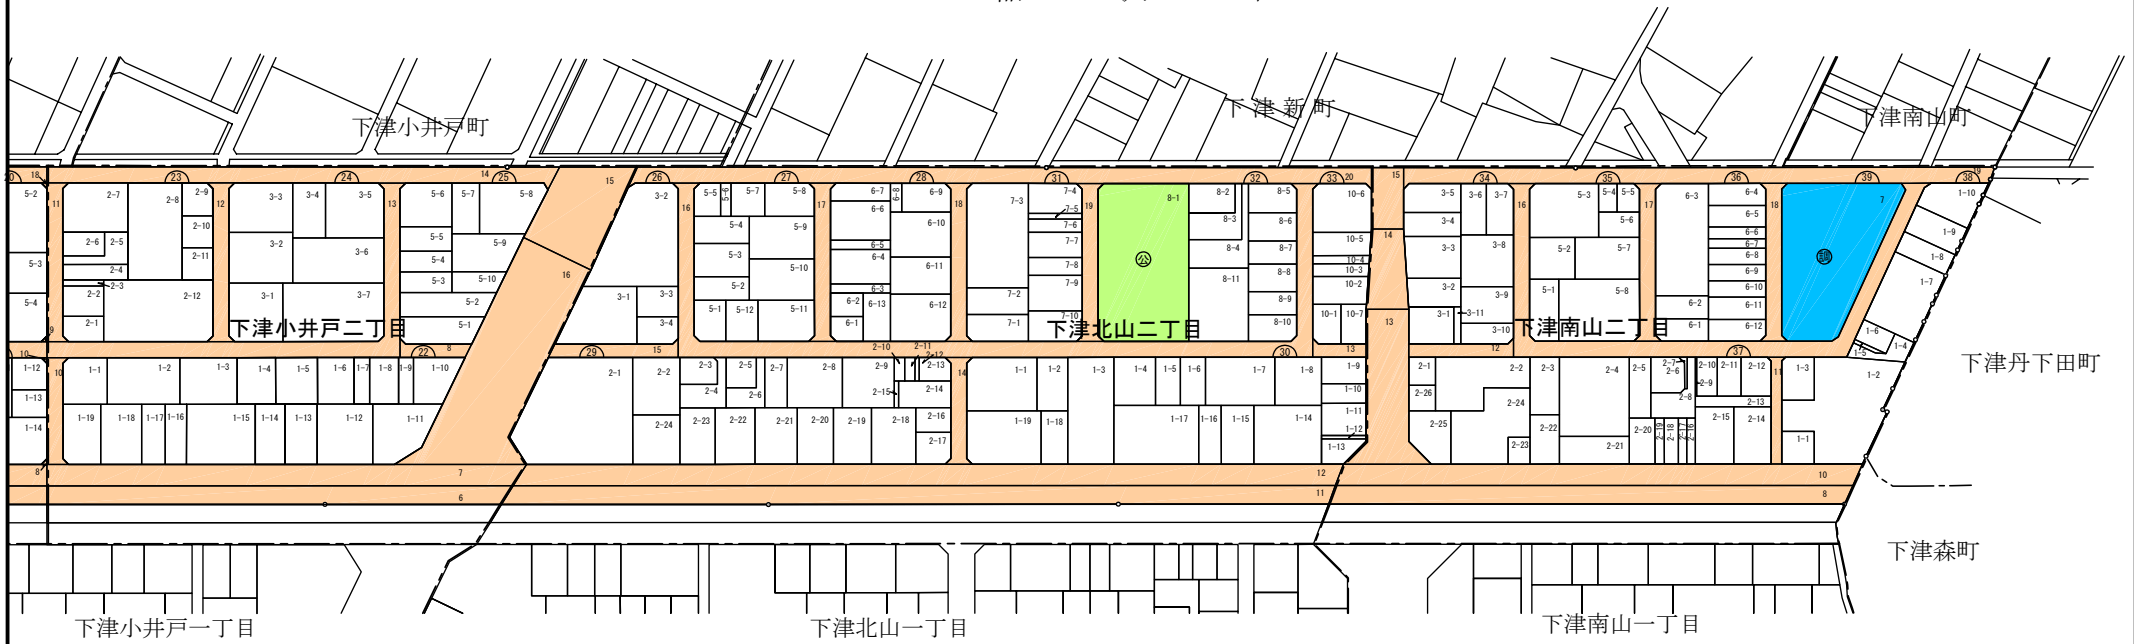

尾張都市計画事業下津陸田土地区画整理事業 新町名地番図

縮尺 1 : 2,000

稲 沢 市

凡 例							
	施行地区界	町界	道路	公園	調整池	新地番	街区番号

尾張都市計画事業下津陸田土地区画整理事業 新町名地番図

縮尺 1 : 2,000

稲 沢 市

凡 例								
	施行地区界	町界	道路	公園	調整池	新地番	街区番号	

尾張都市計画事業下津陸田土地区画整理事業 新町名地番図

縮尺 1 : 2,000

稲 沢 市

凡 例							
	施行地区界	町界	道路	公園	調整池	新地名	街区番号

下津鞍掛一丁目

■地番の表し方

（土地の表示：稲沢市下津鞍掛一丁目7番7
住所：稲沢市下津鞍掛一丁目7番地7）