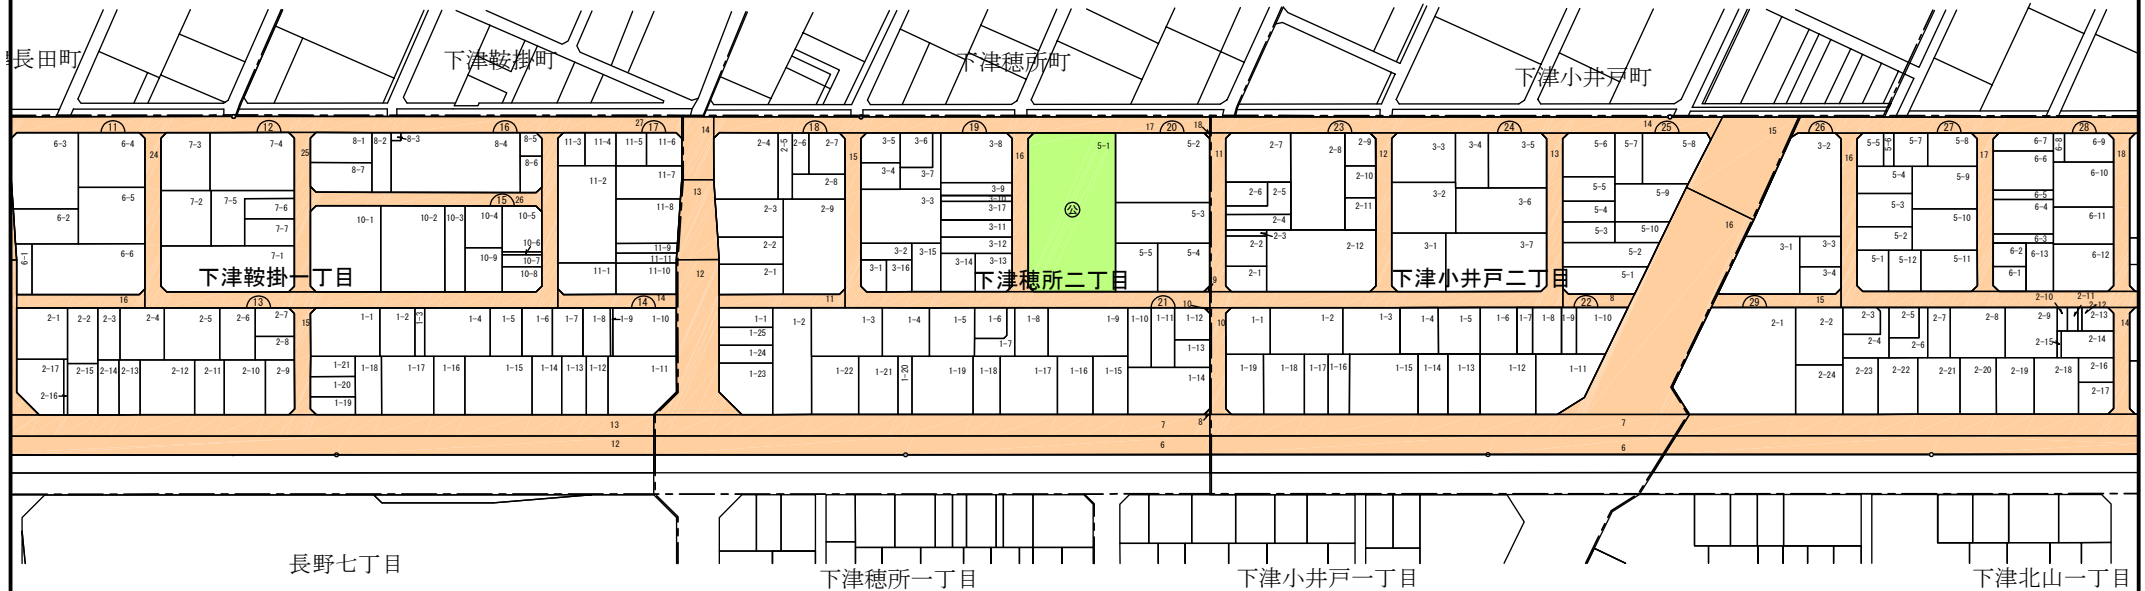

尾張都市計画事業下津陸田土地区画整理事業 新町名地番図

縮尺 1 : 2,000

稲 沢 市

凡 例							
	施行地区界	町界	道路	公園	調整池	新地番	街区番号

尾張都市計画事業下津陸田土地区画整理事業 新町名地番図

縮尺 1 : 2,000

稲 沢 市

凡 例								
	施行地区界	町界	道路	公園	調整池	新地番	街区番号	

尾張都市計画事業下津陸田土地区画整理事業 新町名地番図

縮尺 1 : 2,000

稲 沢 市

凡 例							
	施行地区界	町界	道路	公園	調整池	新地名	街区番号

下津鞍掛一丁目

■地番の表し方

（土地の表示：稲沢市下津鞍掛一丁目7番7
住所：稲沢市下津鞍掛一丁目7番地7）