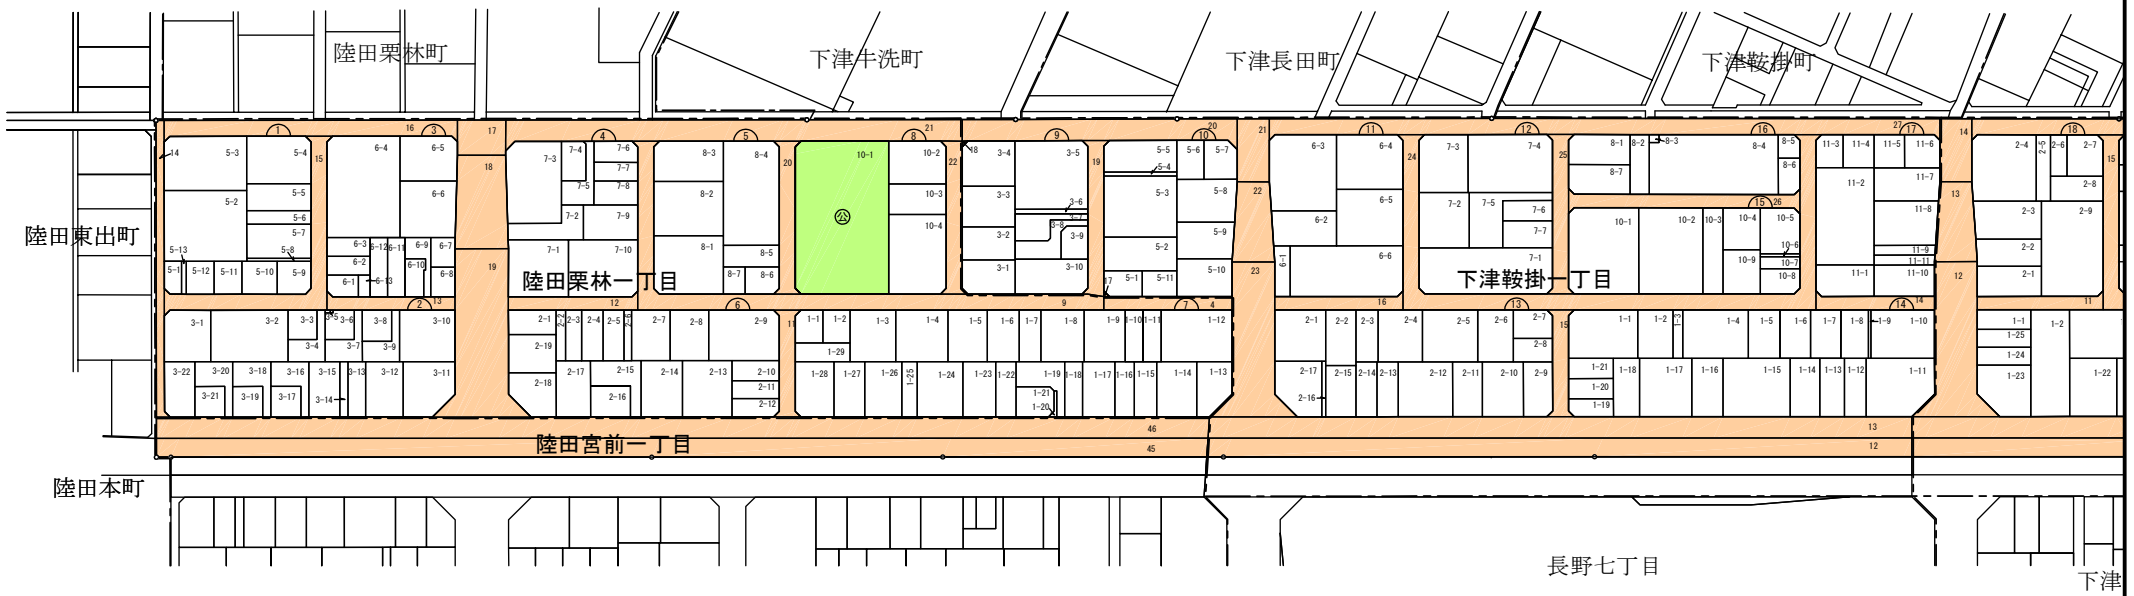

尾張都市計画事業下津陸田土地区画整理事業 新町名地番図

縮尺 1 : 2,000

稲 沢 市

凡 例							
	施行地区界	町界	道路	公園	調整池	新地番	街区番号

尾張都市計画事業下津陸田土地区画整理事業 新町名地番図

縮尺 1 : 2,000

稲 沢 市

凡 例								
	施行地区界	町界	道路	公園	調整池	新地番	街区番号	

尾張都市計画事業下津陸田土地区画整理事業 新町名地番図

縮尺 1 : 2,000

稲 沢 市

凡 例							
	施行地区界	町界	道路	公園	調整池	新地名	街区番号

下津鞍掛一丁目

■地番の表し方

（土地の表示：稲沢市下津鞍掛一丁目7番7
住所：稲沢市下津鞍掛一丁目7番地7）