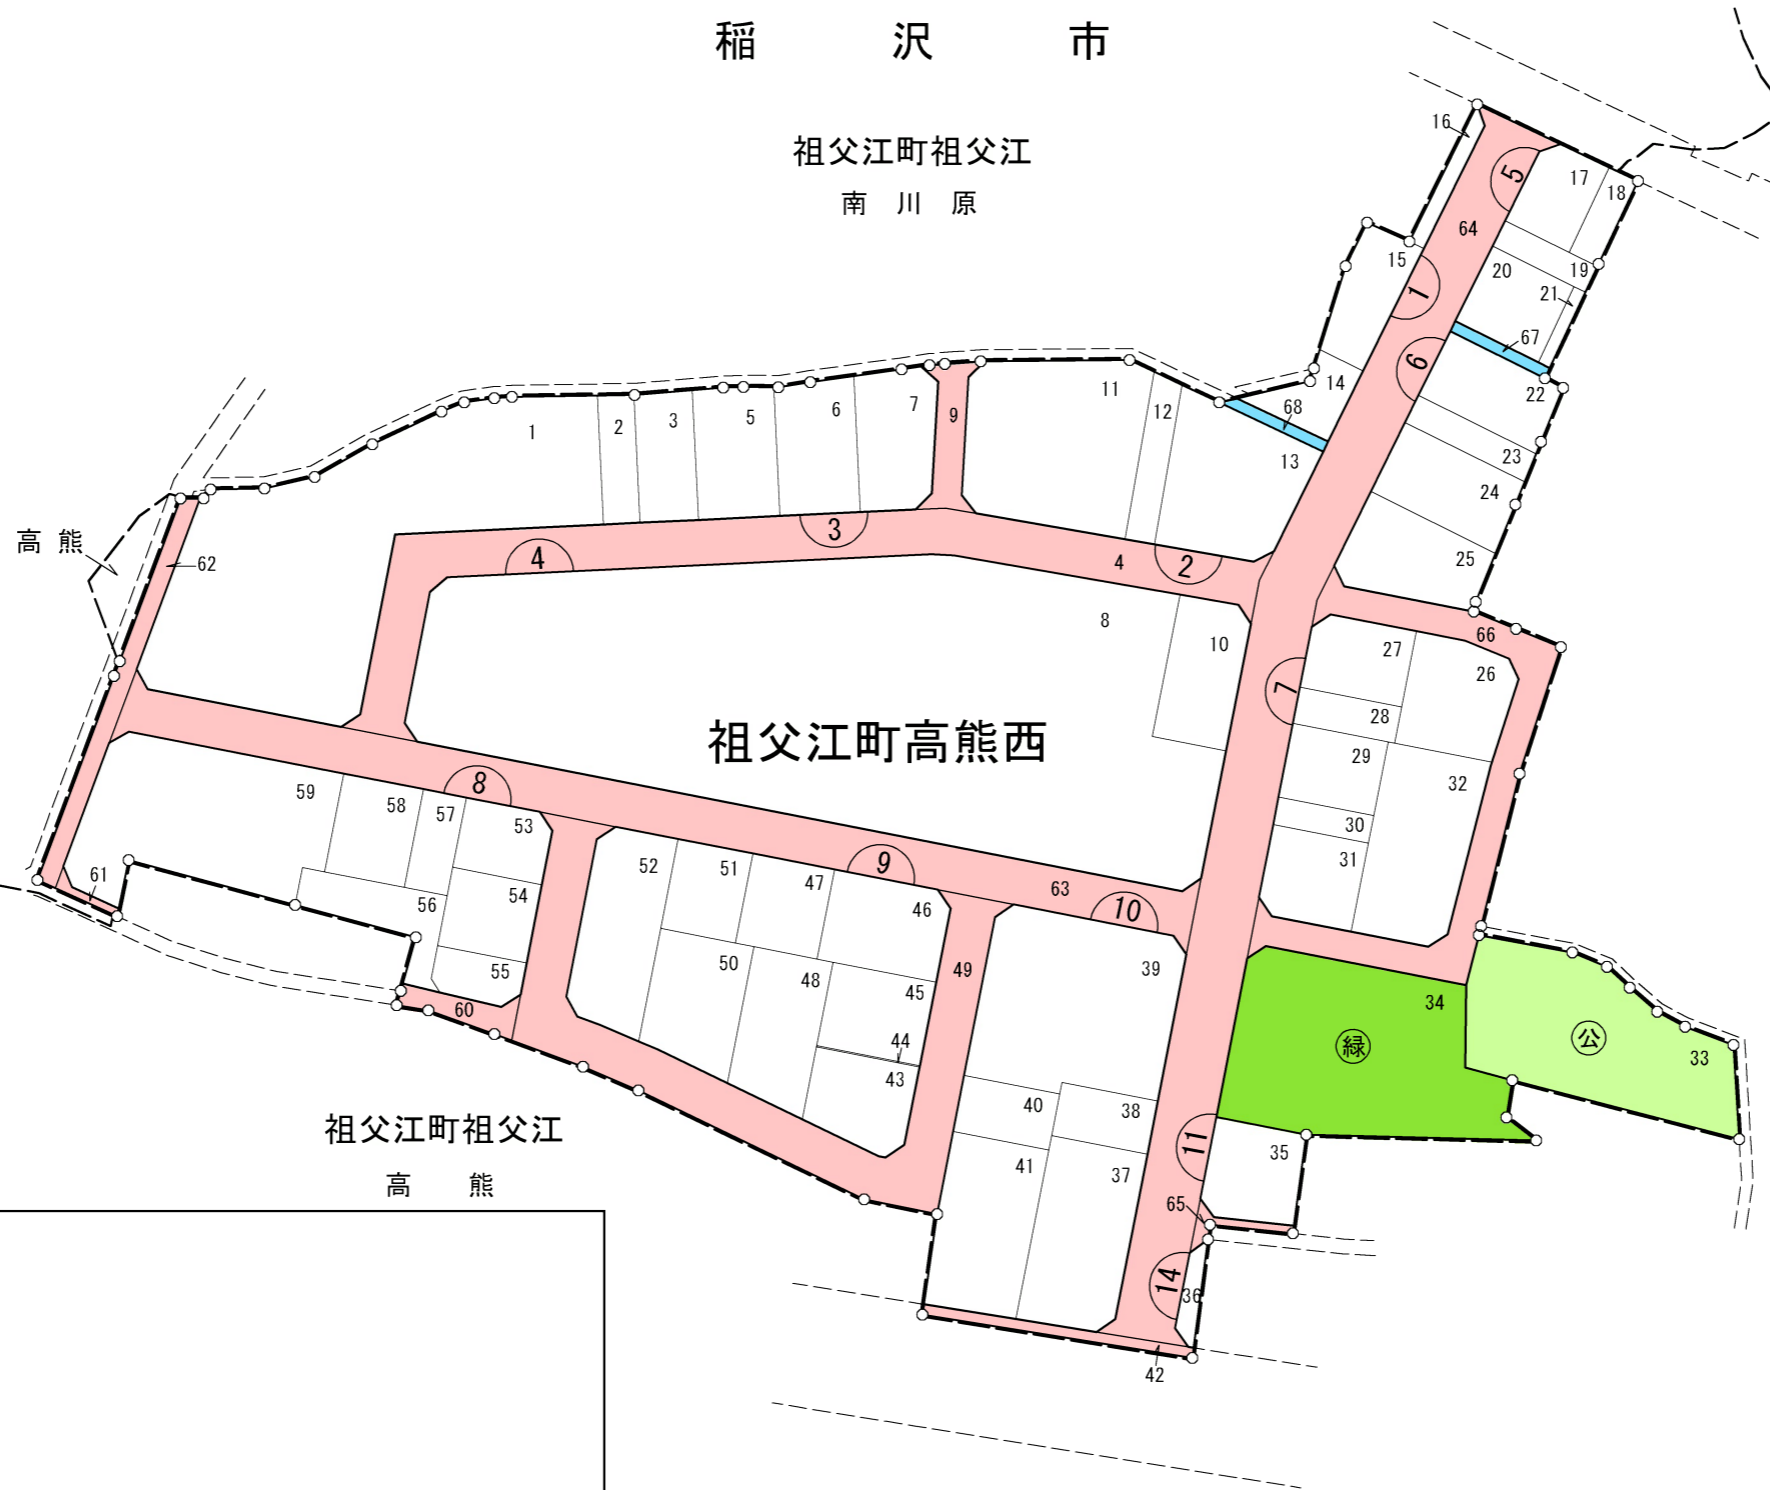

# 稲沢市稲沢善光寺南土地区画整理事業 新町名地番図

縮尺 1 : 1,000

稲 沢 市

祖父江町祖父江  
南川原

凡例	施行地区界	字界	道路	水路	公園	緑地	保留地