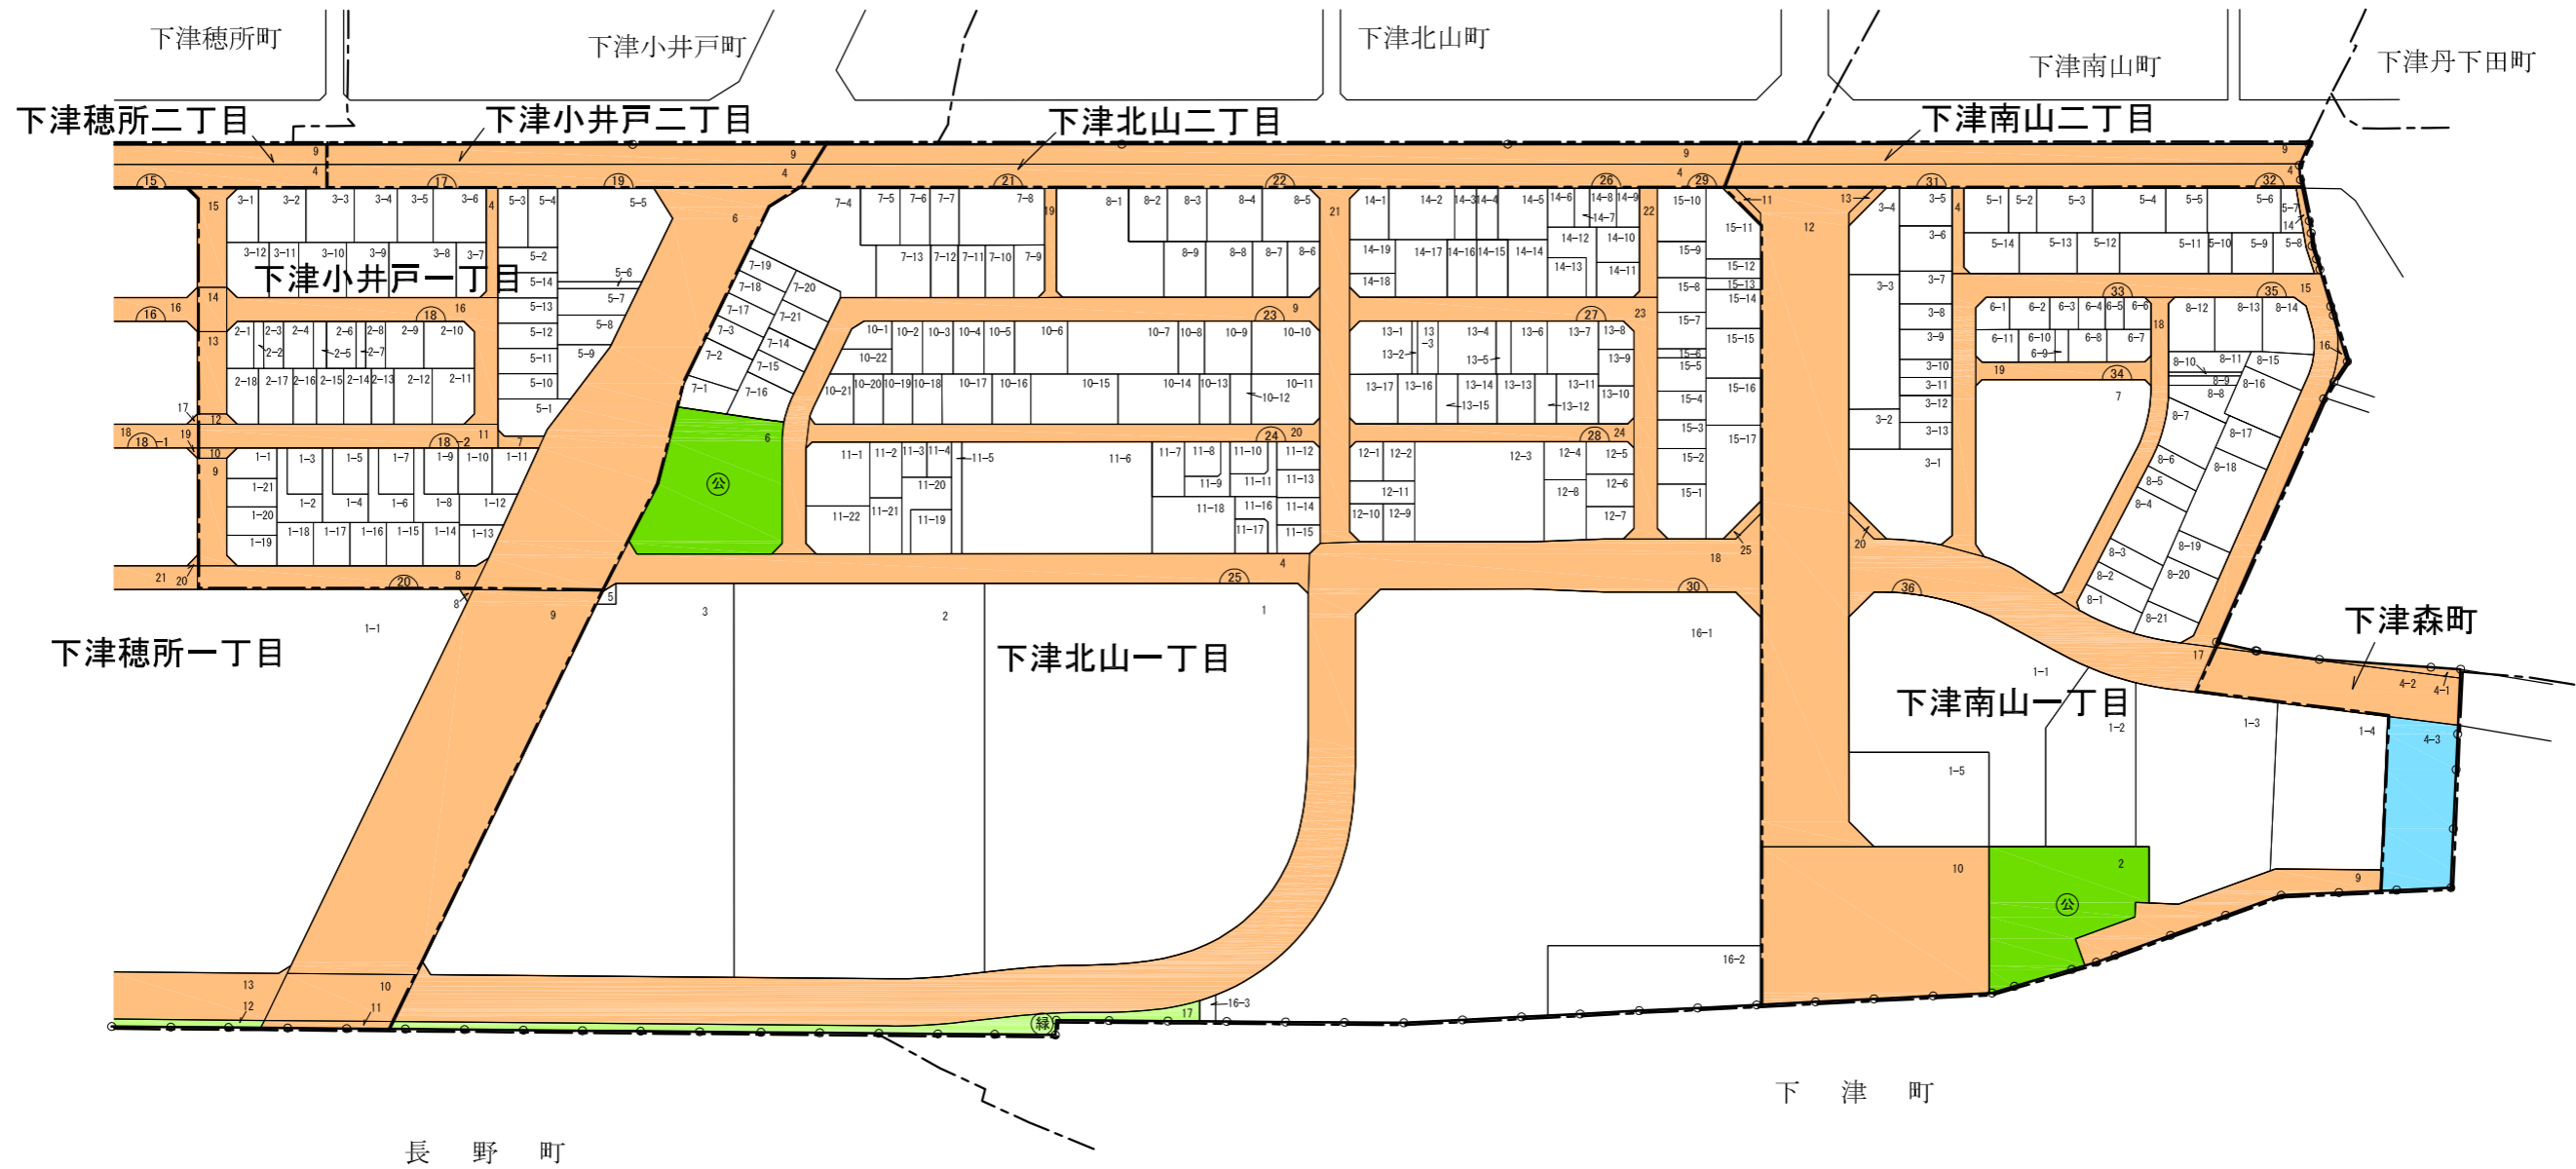

稲沢中島都市計画事業尾張西部都市拠点地区土地区画整理事業 新町名地番図

縮尺 1:2,500

稲 沢 市

下津小井戸一丁目

凡 例							
	施行地区界	町界	道路	調整池	公園	緑地	新地番
							街区番号

陸田宮前一丁目

地番の表し方

土地の表示：稲沢市陸田宮前一丁目3番24

住所：稲沢市陸田宮前一丁目3番地24

稲沢中島都市計画事業尾張西部都市拠点地区土地区画整理事業 新町名地番図

縮尺 1:2,500

稲 沢 市

陸田宮前一丁目

地番の表し方

土地の表示：稲沢市陸田宮前一丁目3番地24
 住 所：稲沢市陸田宮前一丁目3番地24

凡								
例	施行地区界	町界	道	調池	公	緑	新地番	街区番号