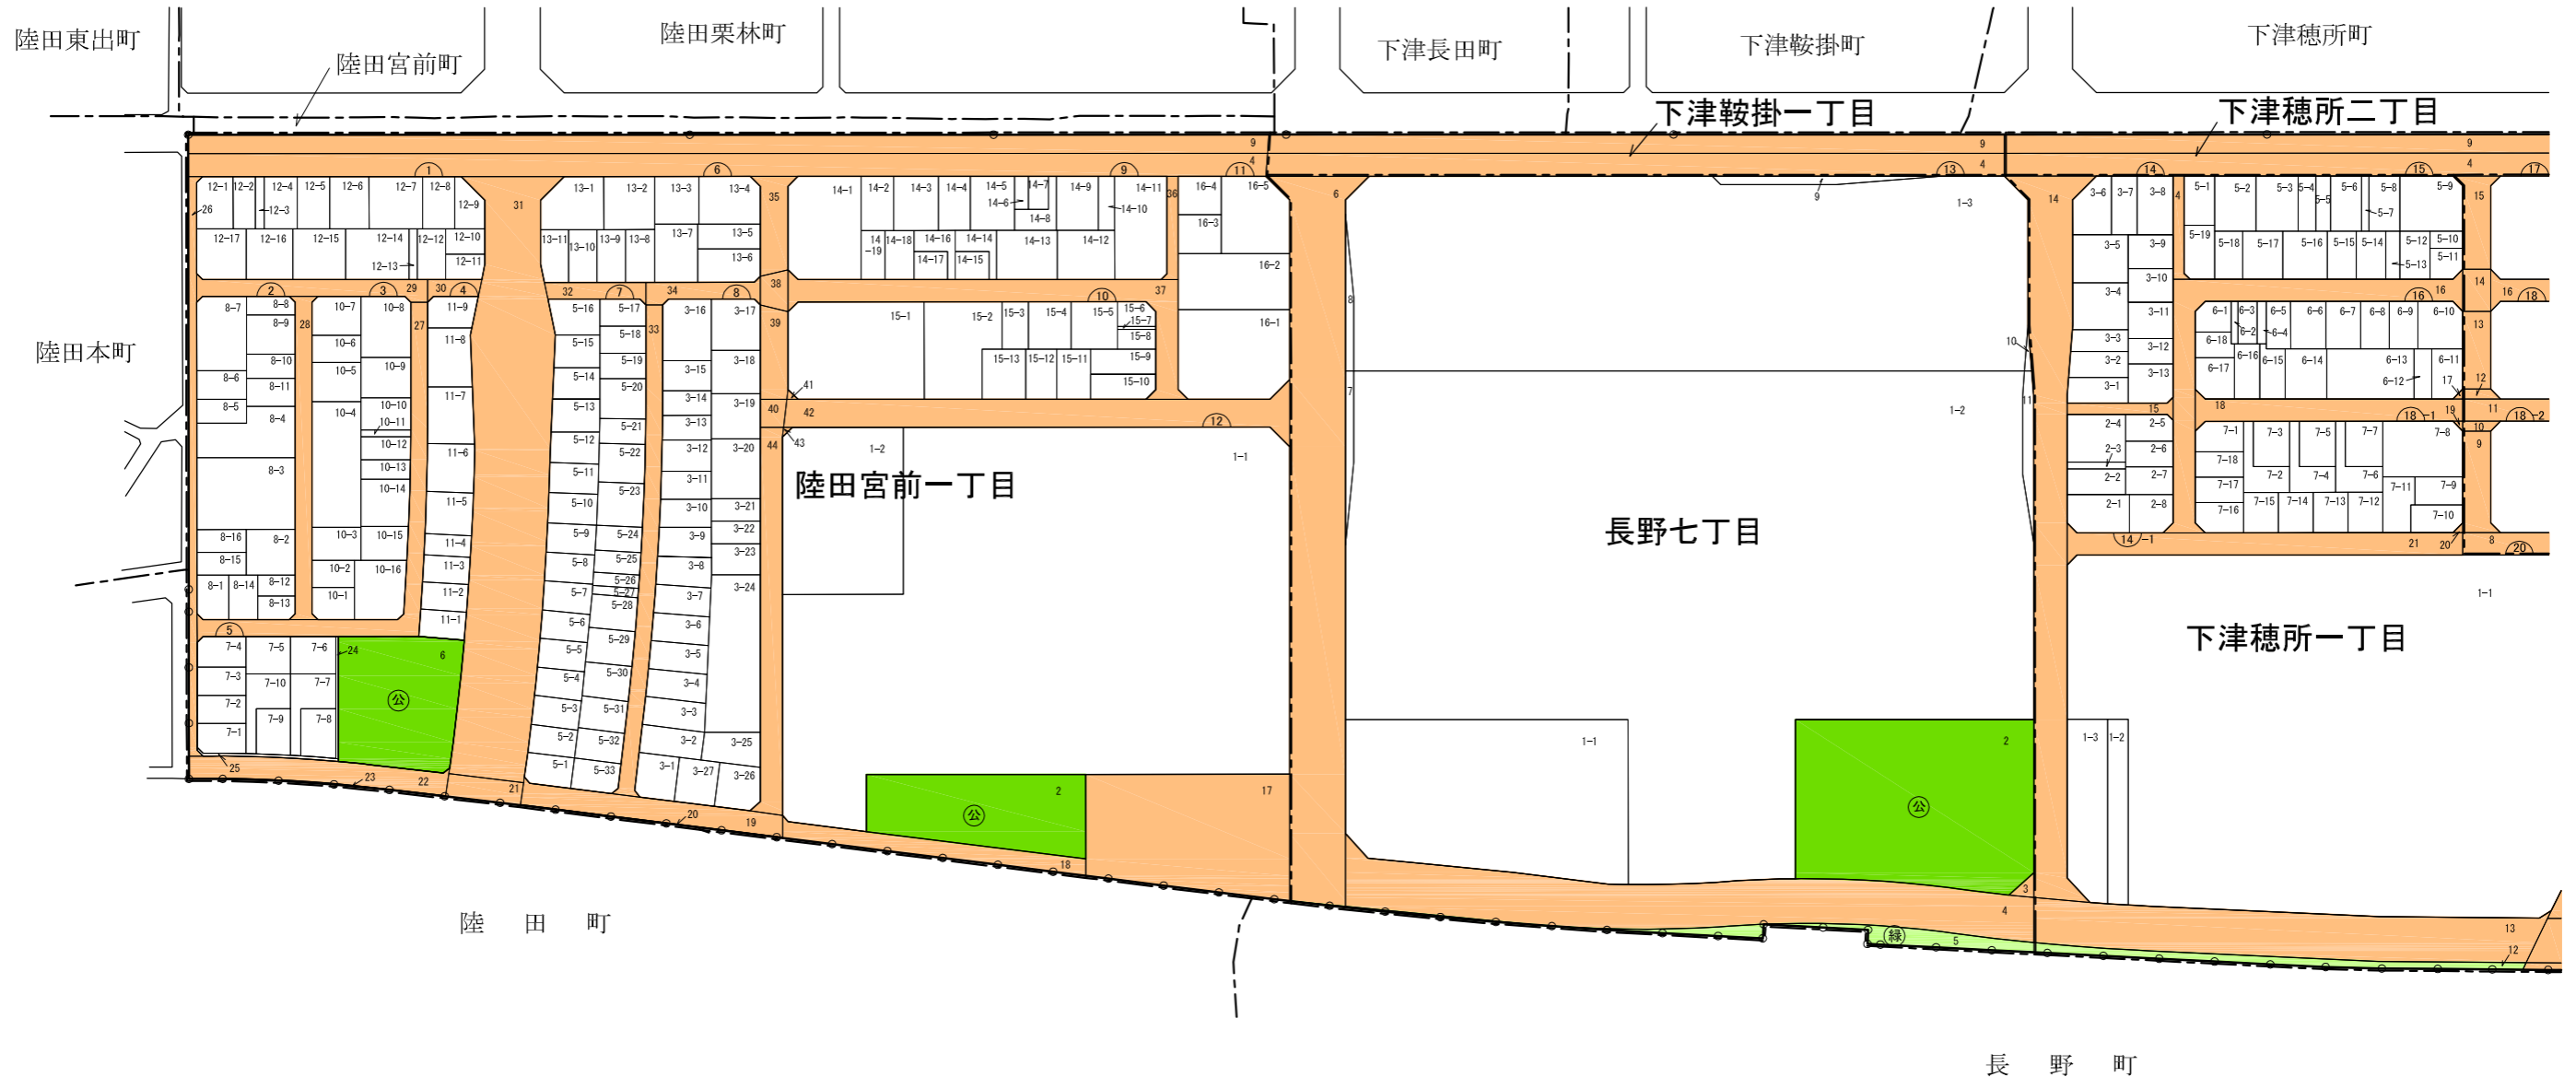

稲沢中島都市計画事業尾張西部都市拠点地区土地区画整理事業 新町名地番図

縮尺 1:2,500

稲 沢 市

下津小井戸一丁目

凡 例							
	施行地区界	町界	道路	調整池	公園	緑地	新地番
							街区番号

陸田宮前一丁目

地番の表し方

土地の表示：稲沢市陸田宮前一丁目3番24

住所：稲沢市陸田宮前一丁目3番地24

稲沢中島都市計画事業尾張西部都市拠点地区土地区画整理事業 新町名地番図

縮尺 1:2,500

稲 沢 市

陸田宮前一丁目

地番の表し方

土地の表示：稲沢市陸田宮前一丁目3番地24
 住 所：稲沢市陸田宮前一丁目3番地24

凡								
例	施行地区界	町界	道	調池	公	緑	新地番	街区番号