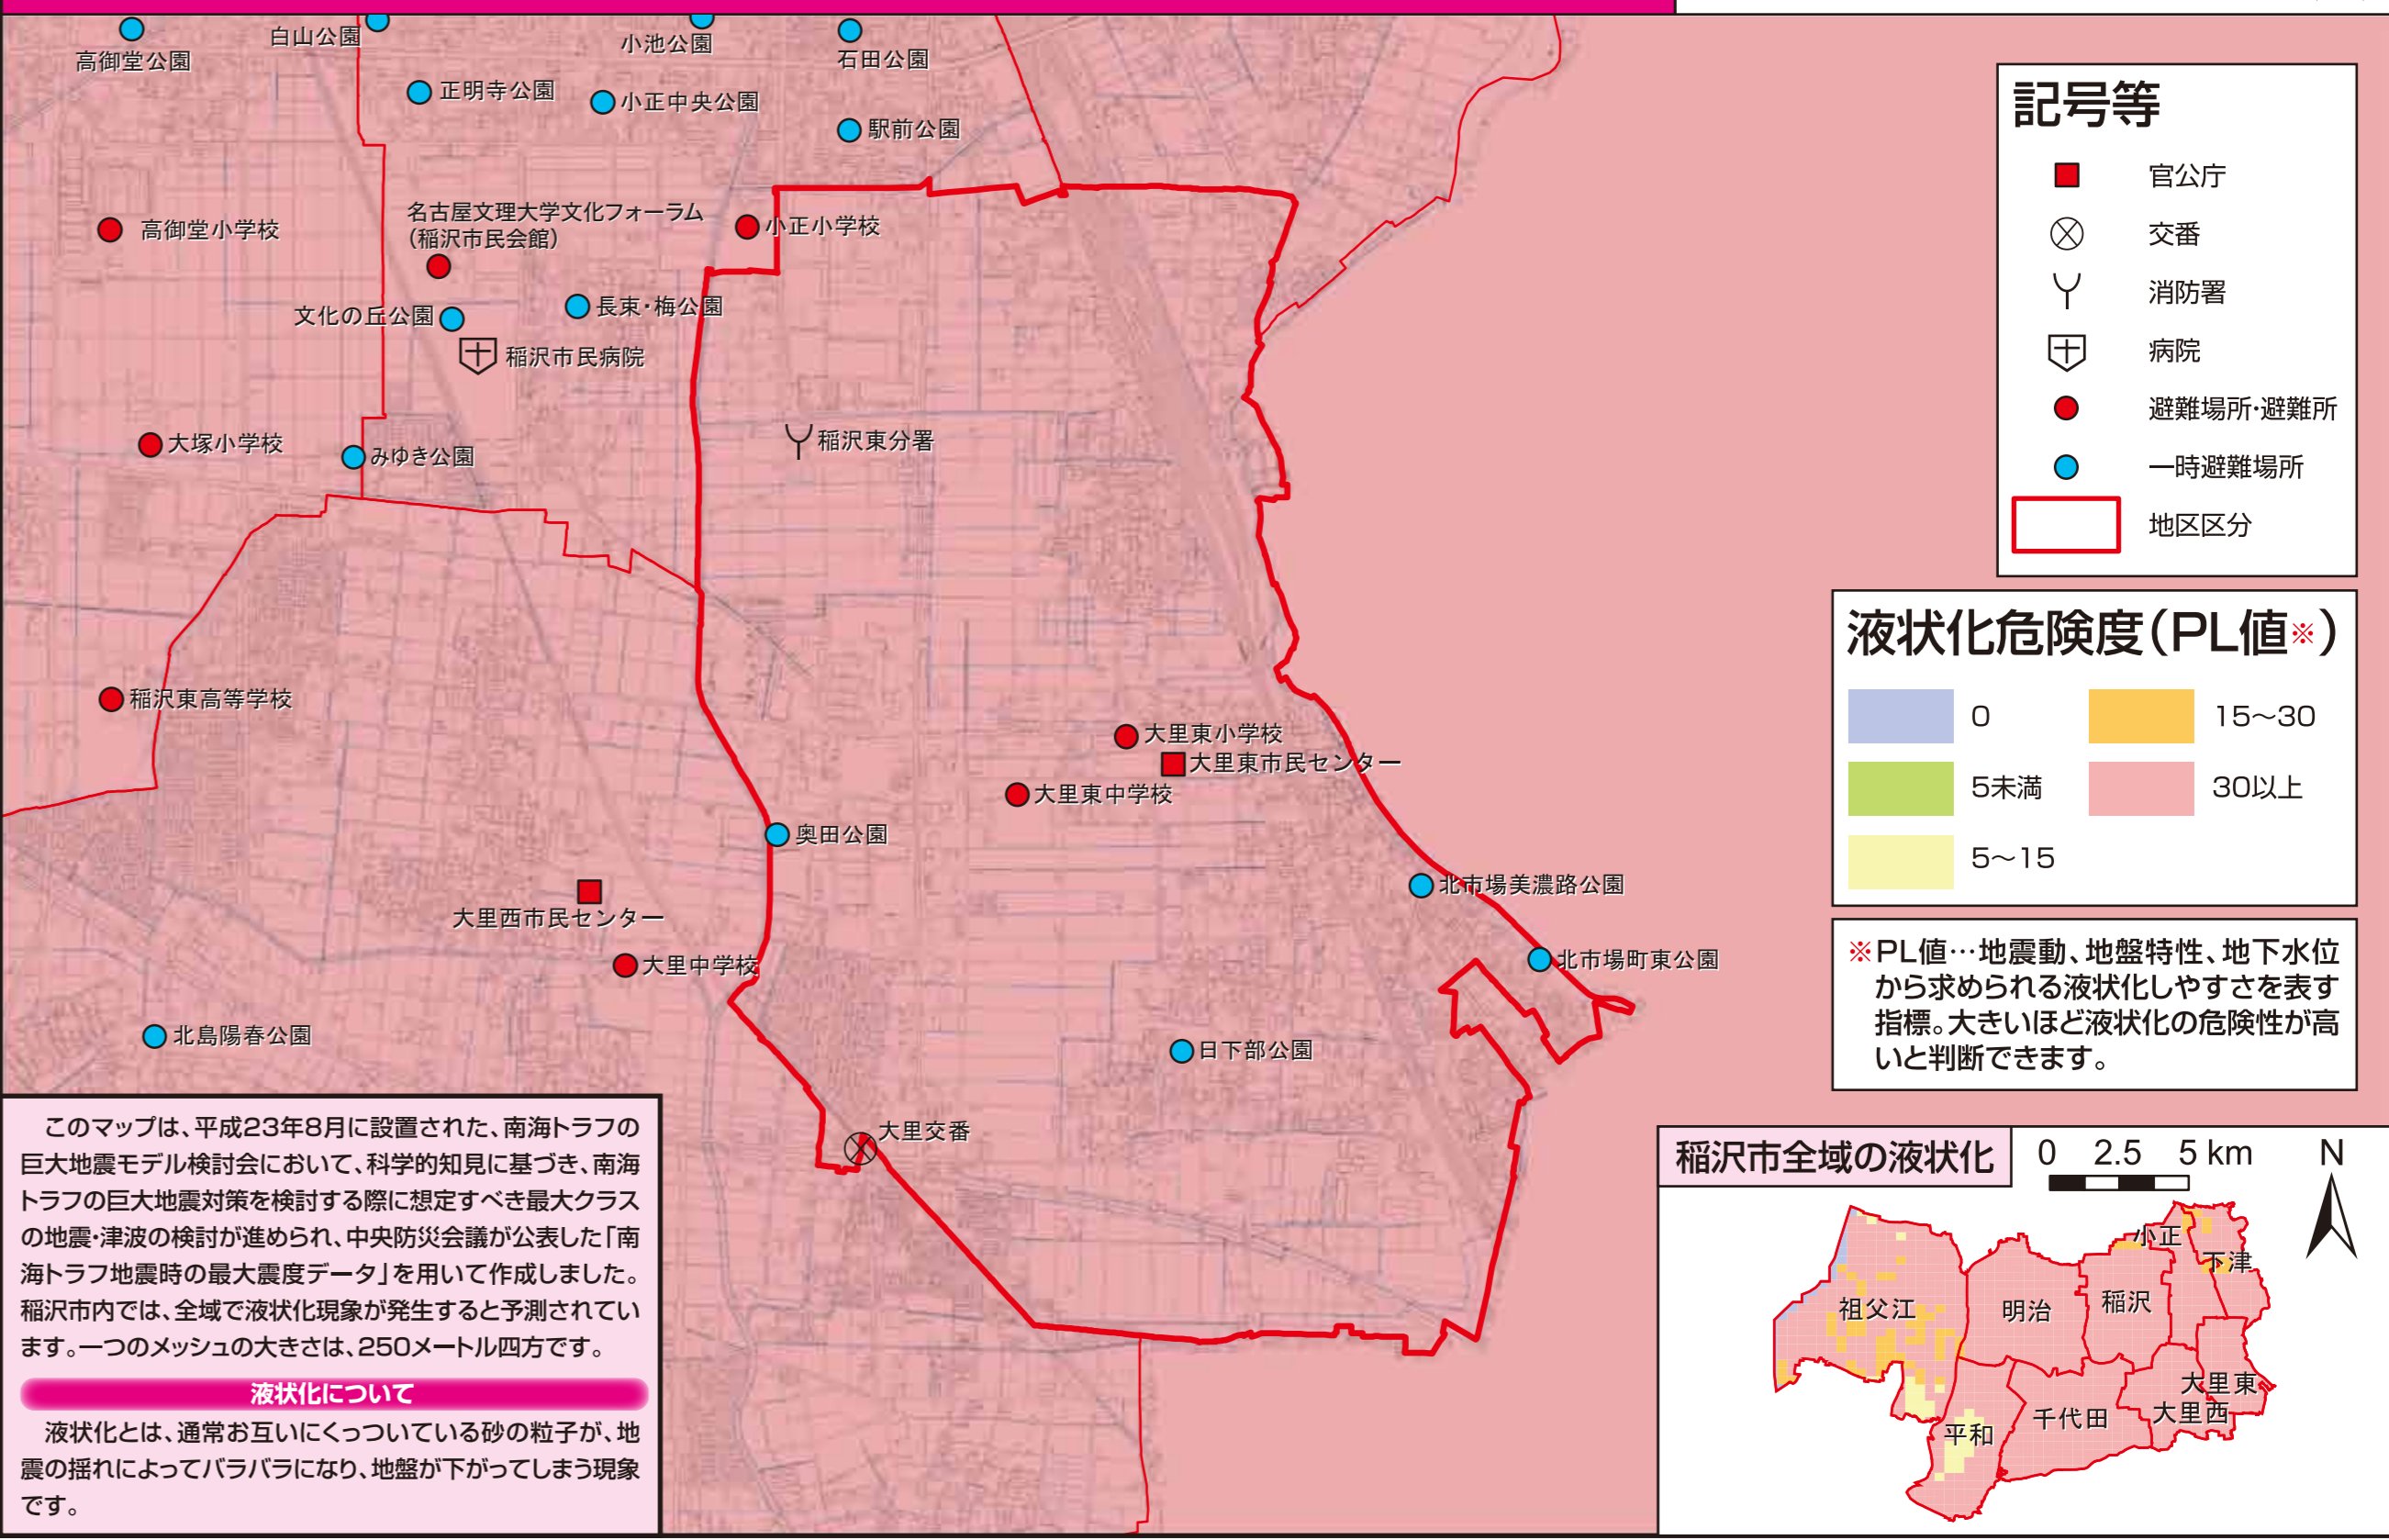

洪水ハザードマップ [大里東地区] 日光川・庄内川・新川・郷瀬川が氾濫した場合の洪水浸水想定区域図

液状化危険度予測マップ [大里東地区]

洪水ハザードマップ [大里東地区] 木曾川が氾濫した場合の洪水浸水想定区域図

高潮ハザードマップ [大里東地区]