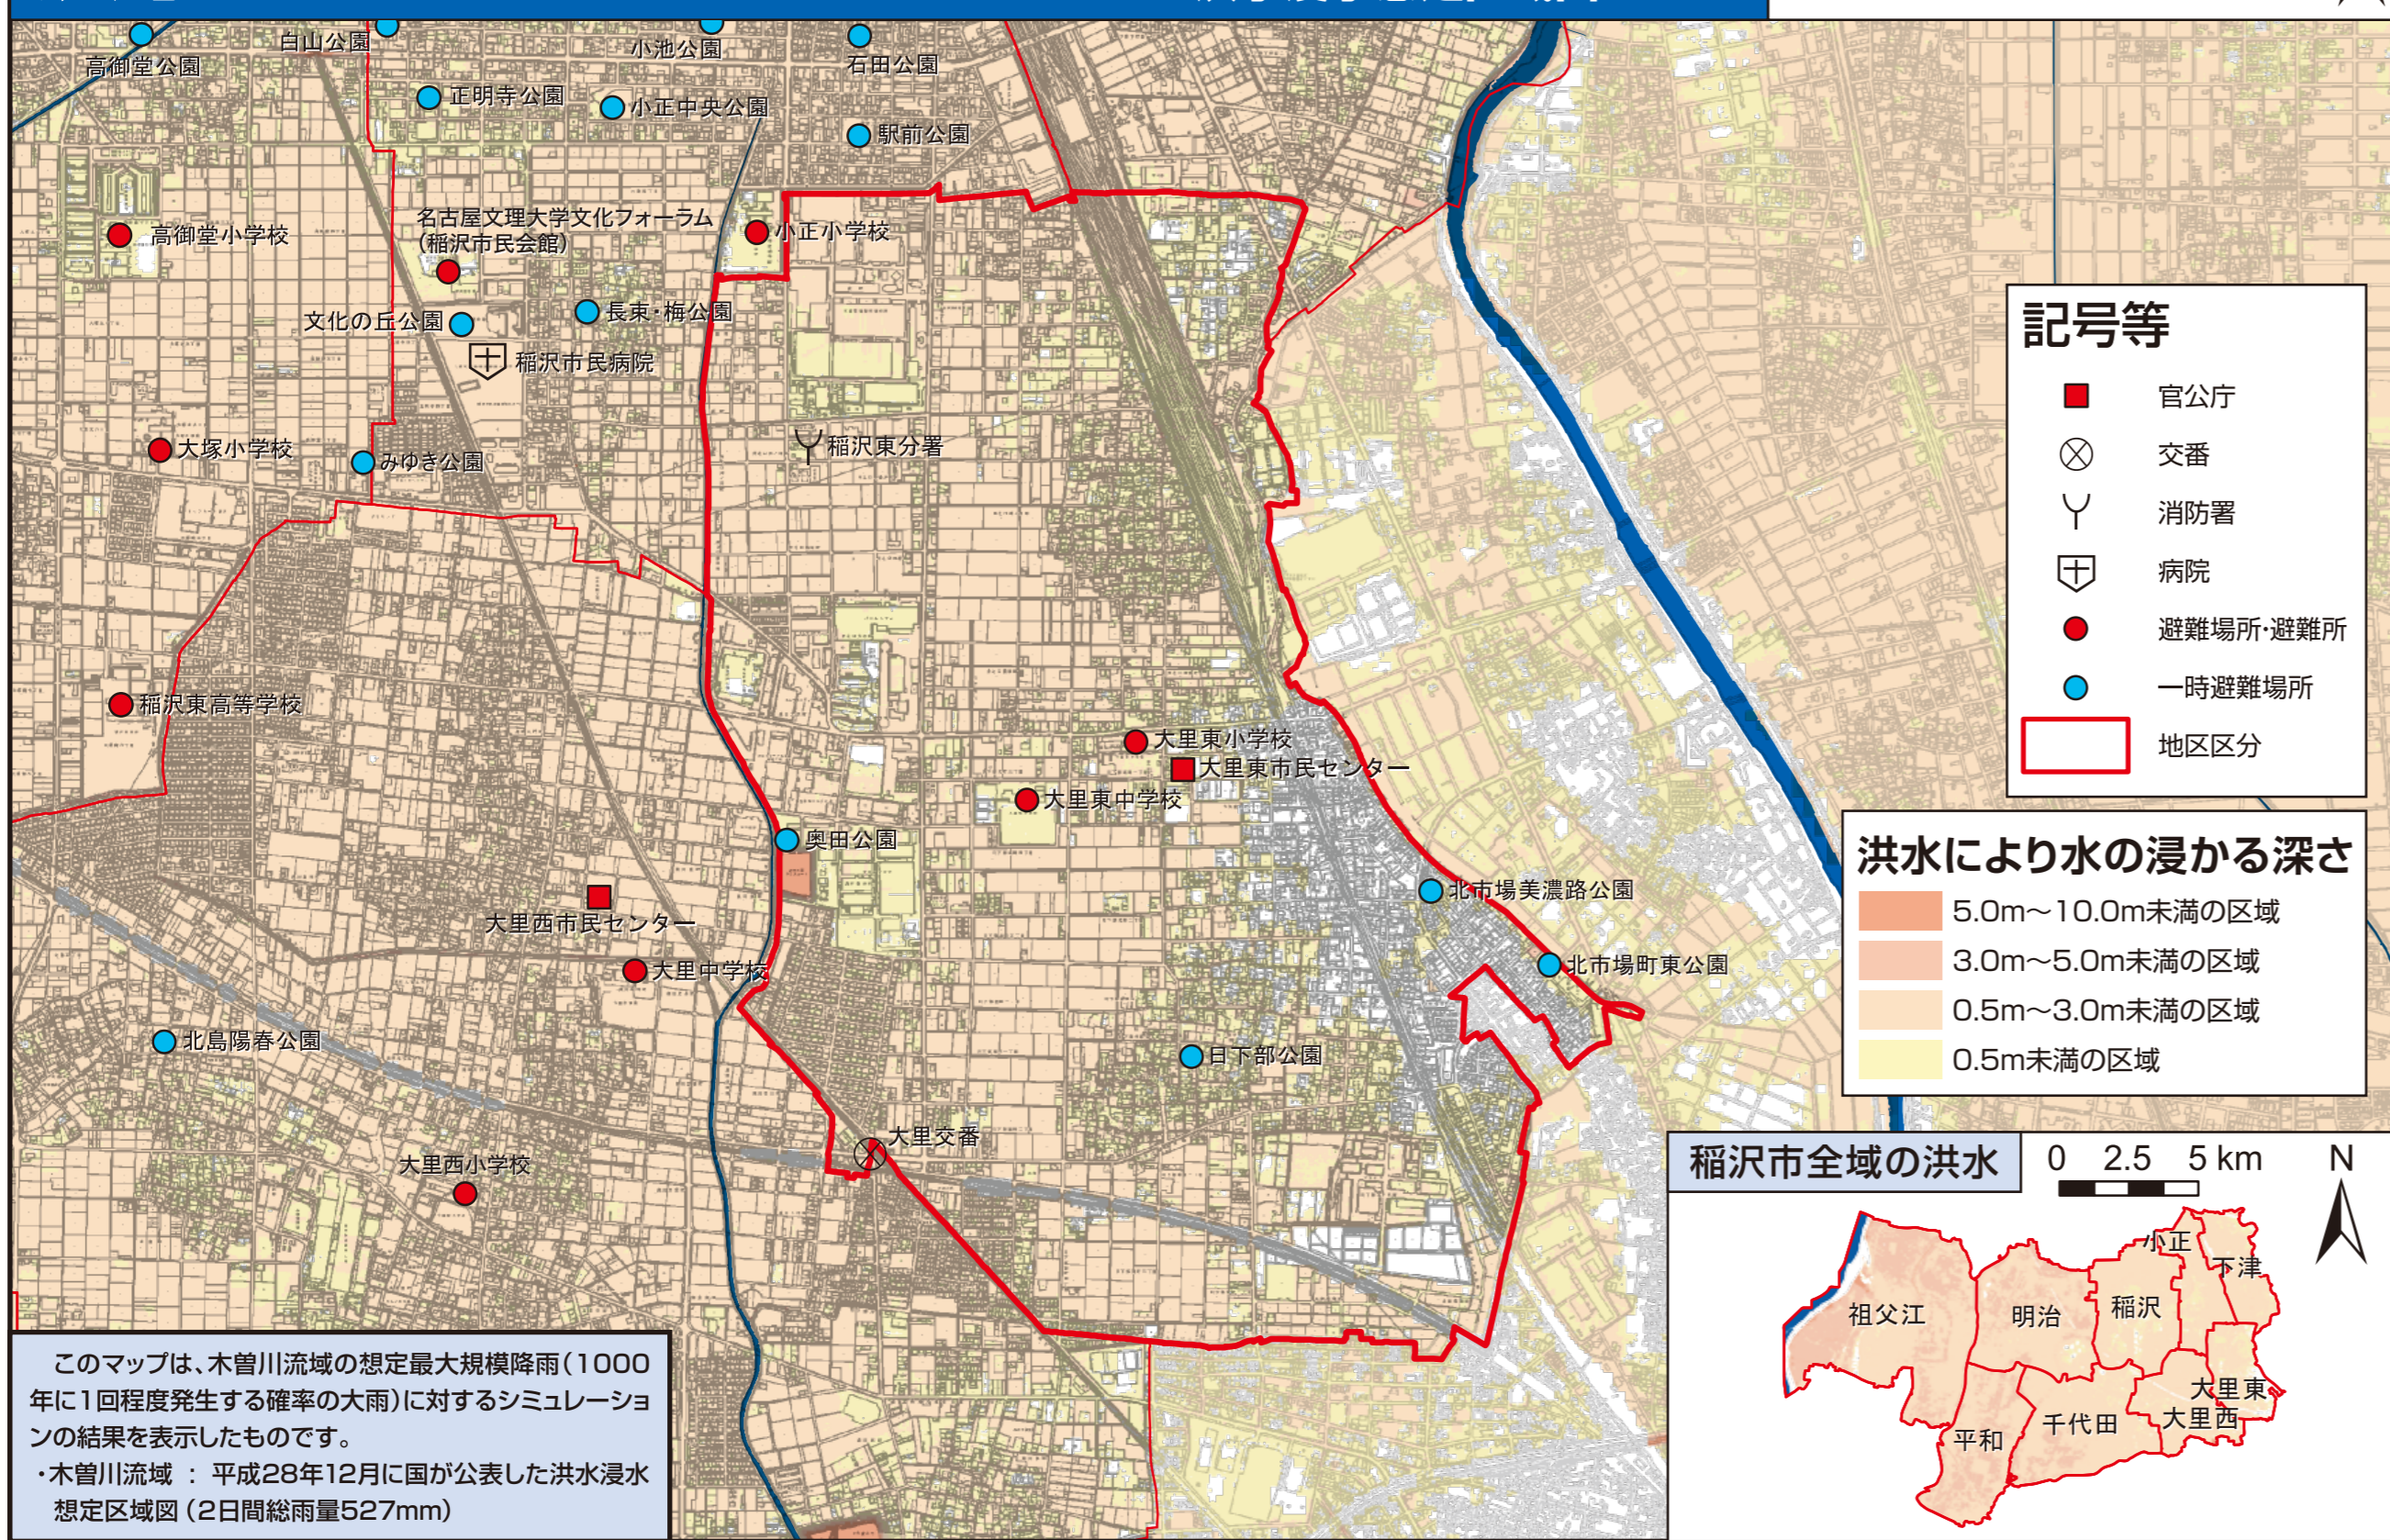

洪水ハザードマップ [大里東地区] 日光川・庄内川・新川・郷瀬川が氾濫した場合の洪水浸水想定区域図

液状化危険度予測マップ [大里東地区]

洪水ハザードマップ [大里東地区] 木曾川が氾濫した場合の洪水浸水想定区域図

高潮ハザードマップ [大里東地区]