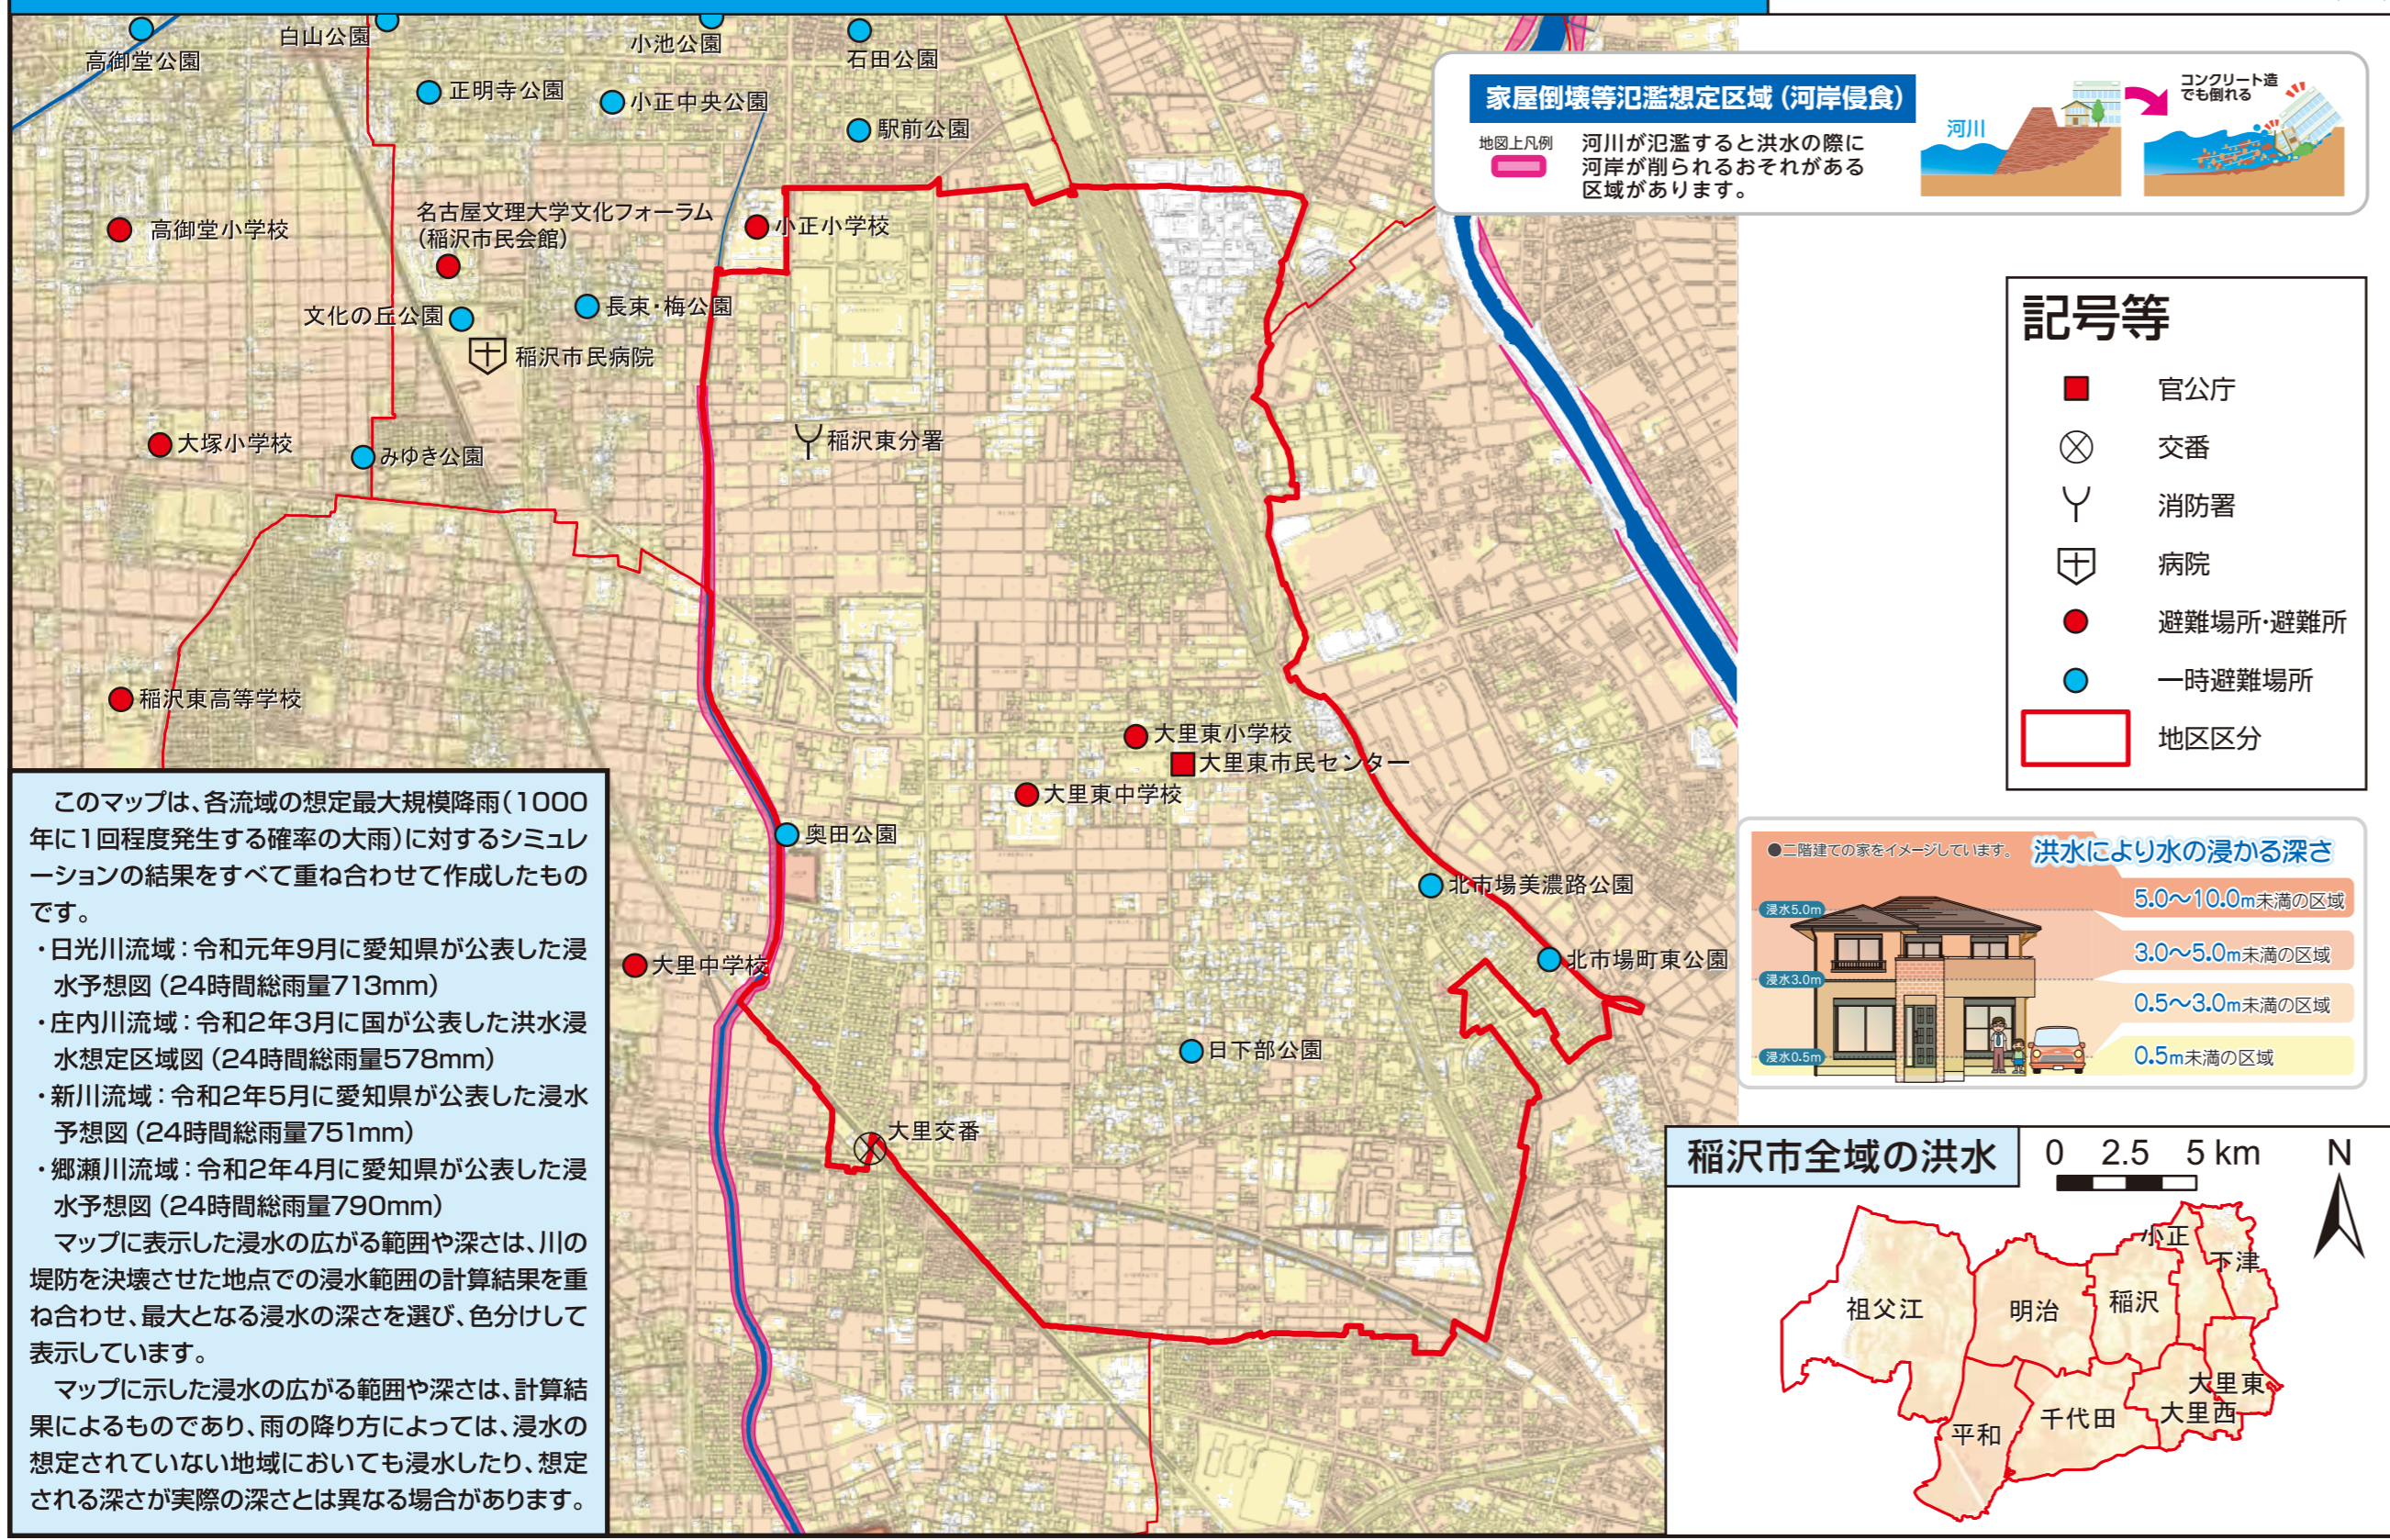

洪水ハザードマップ [大里東地区] 日光川・庄内川・新川・郷瀬川が氾濫した場合の洪水浸水想定区域図

液状化危険度予測マップ [大里東地区]

洪水ハザードマップ [大里東地区] 木曾川が氾濫した場合の洪水浸水想定区域図

高潮ハザードマップ [大里東地区]