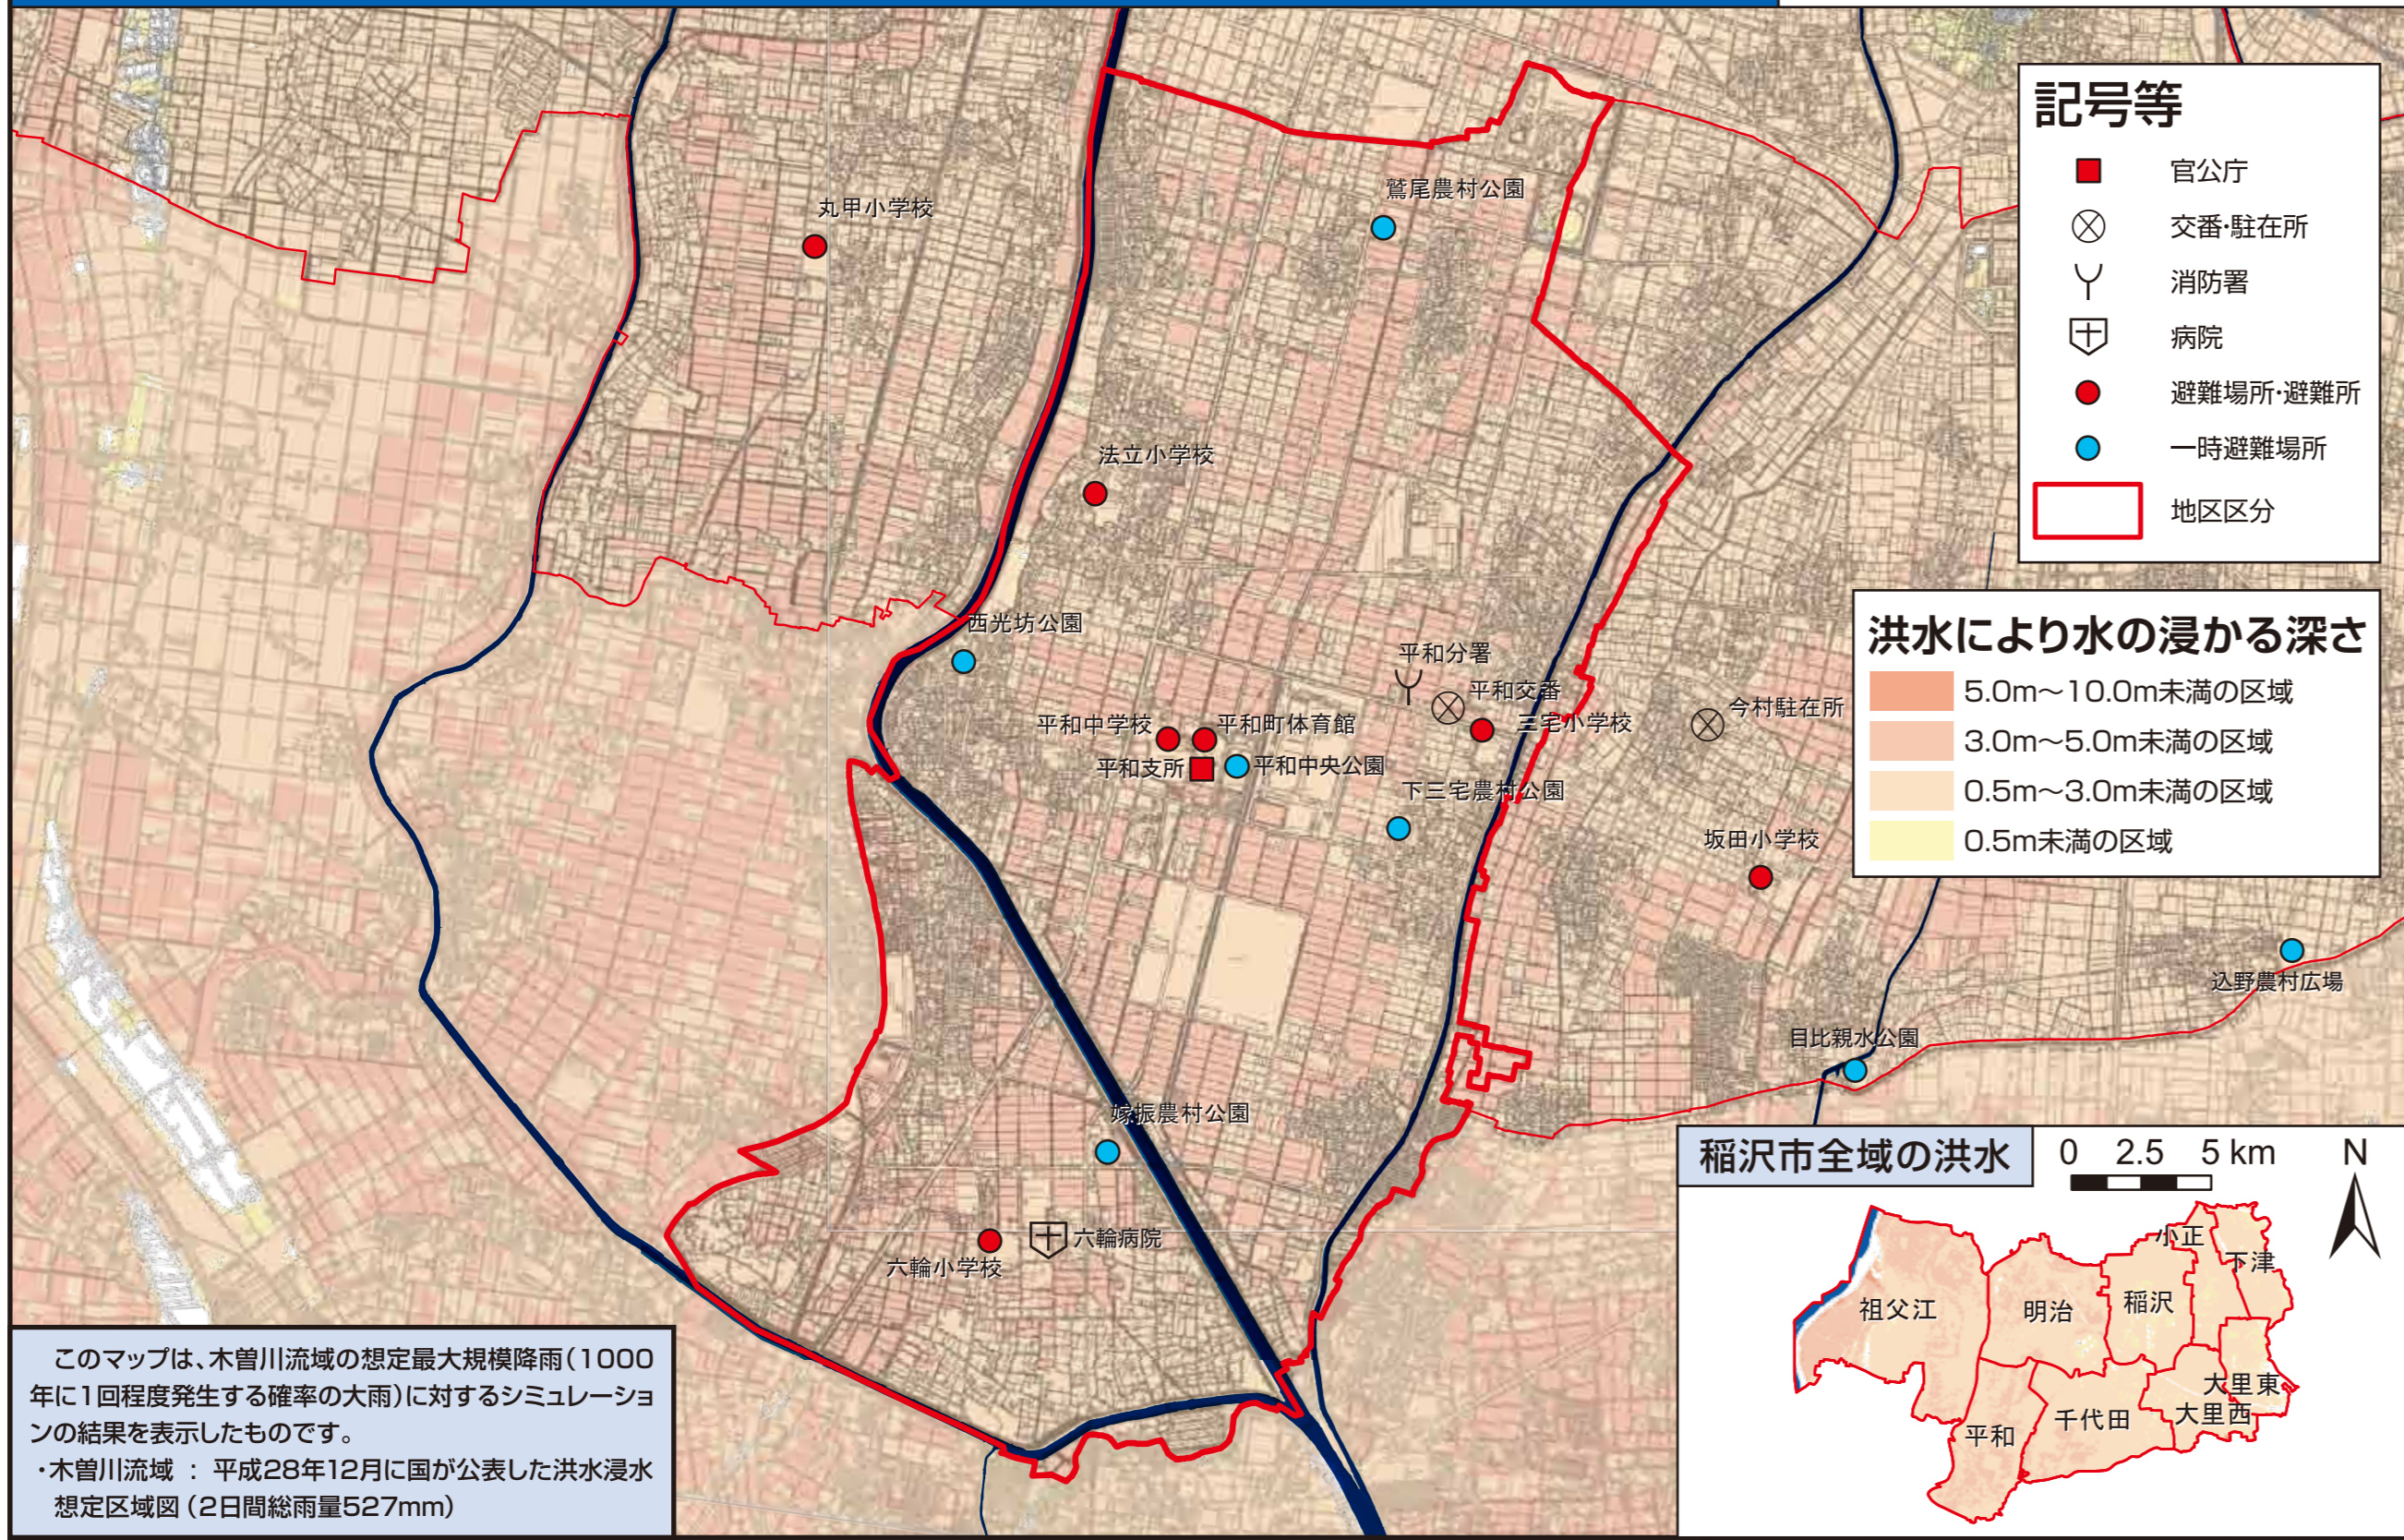

# 洪水ハザードマップ [平和地区] 日光川・庄内川・新川・郷瀬川が氾濫した場合の洪水浸水想定区域図

# 液状化危険度予測マップ [平和地区]

# 洪水ハザードマップ [平和地区] 木曾川が氾濫した場合の洪水浸水想定区域図

# 高潮ハザードマップ [平和地区]