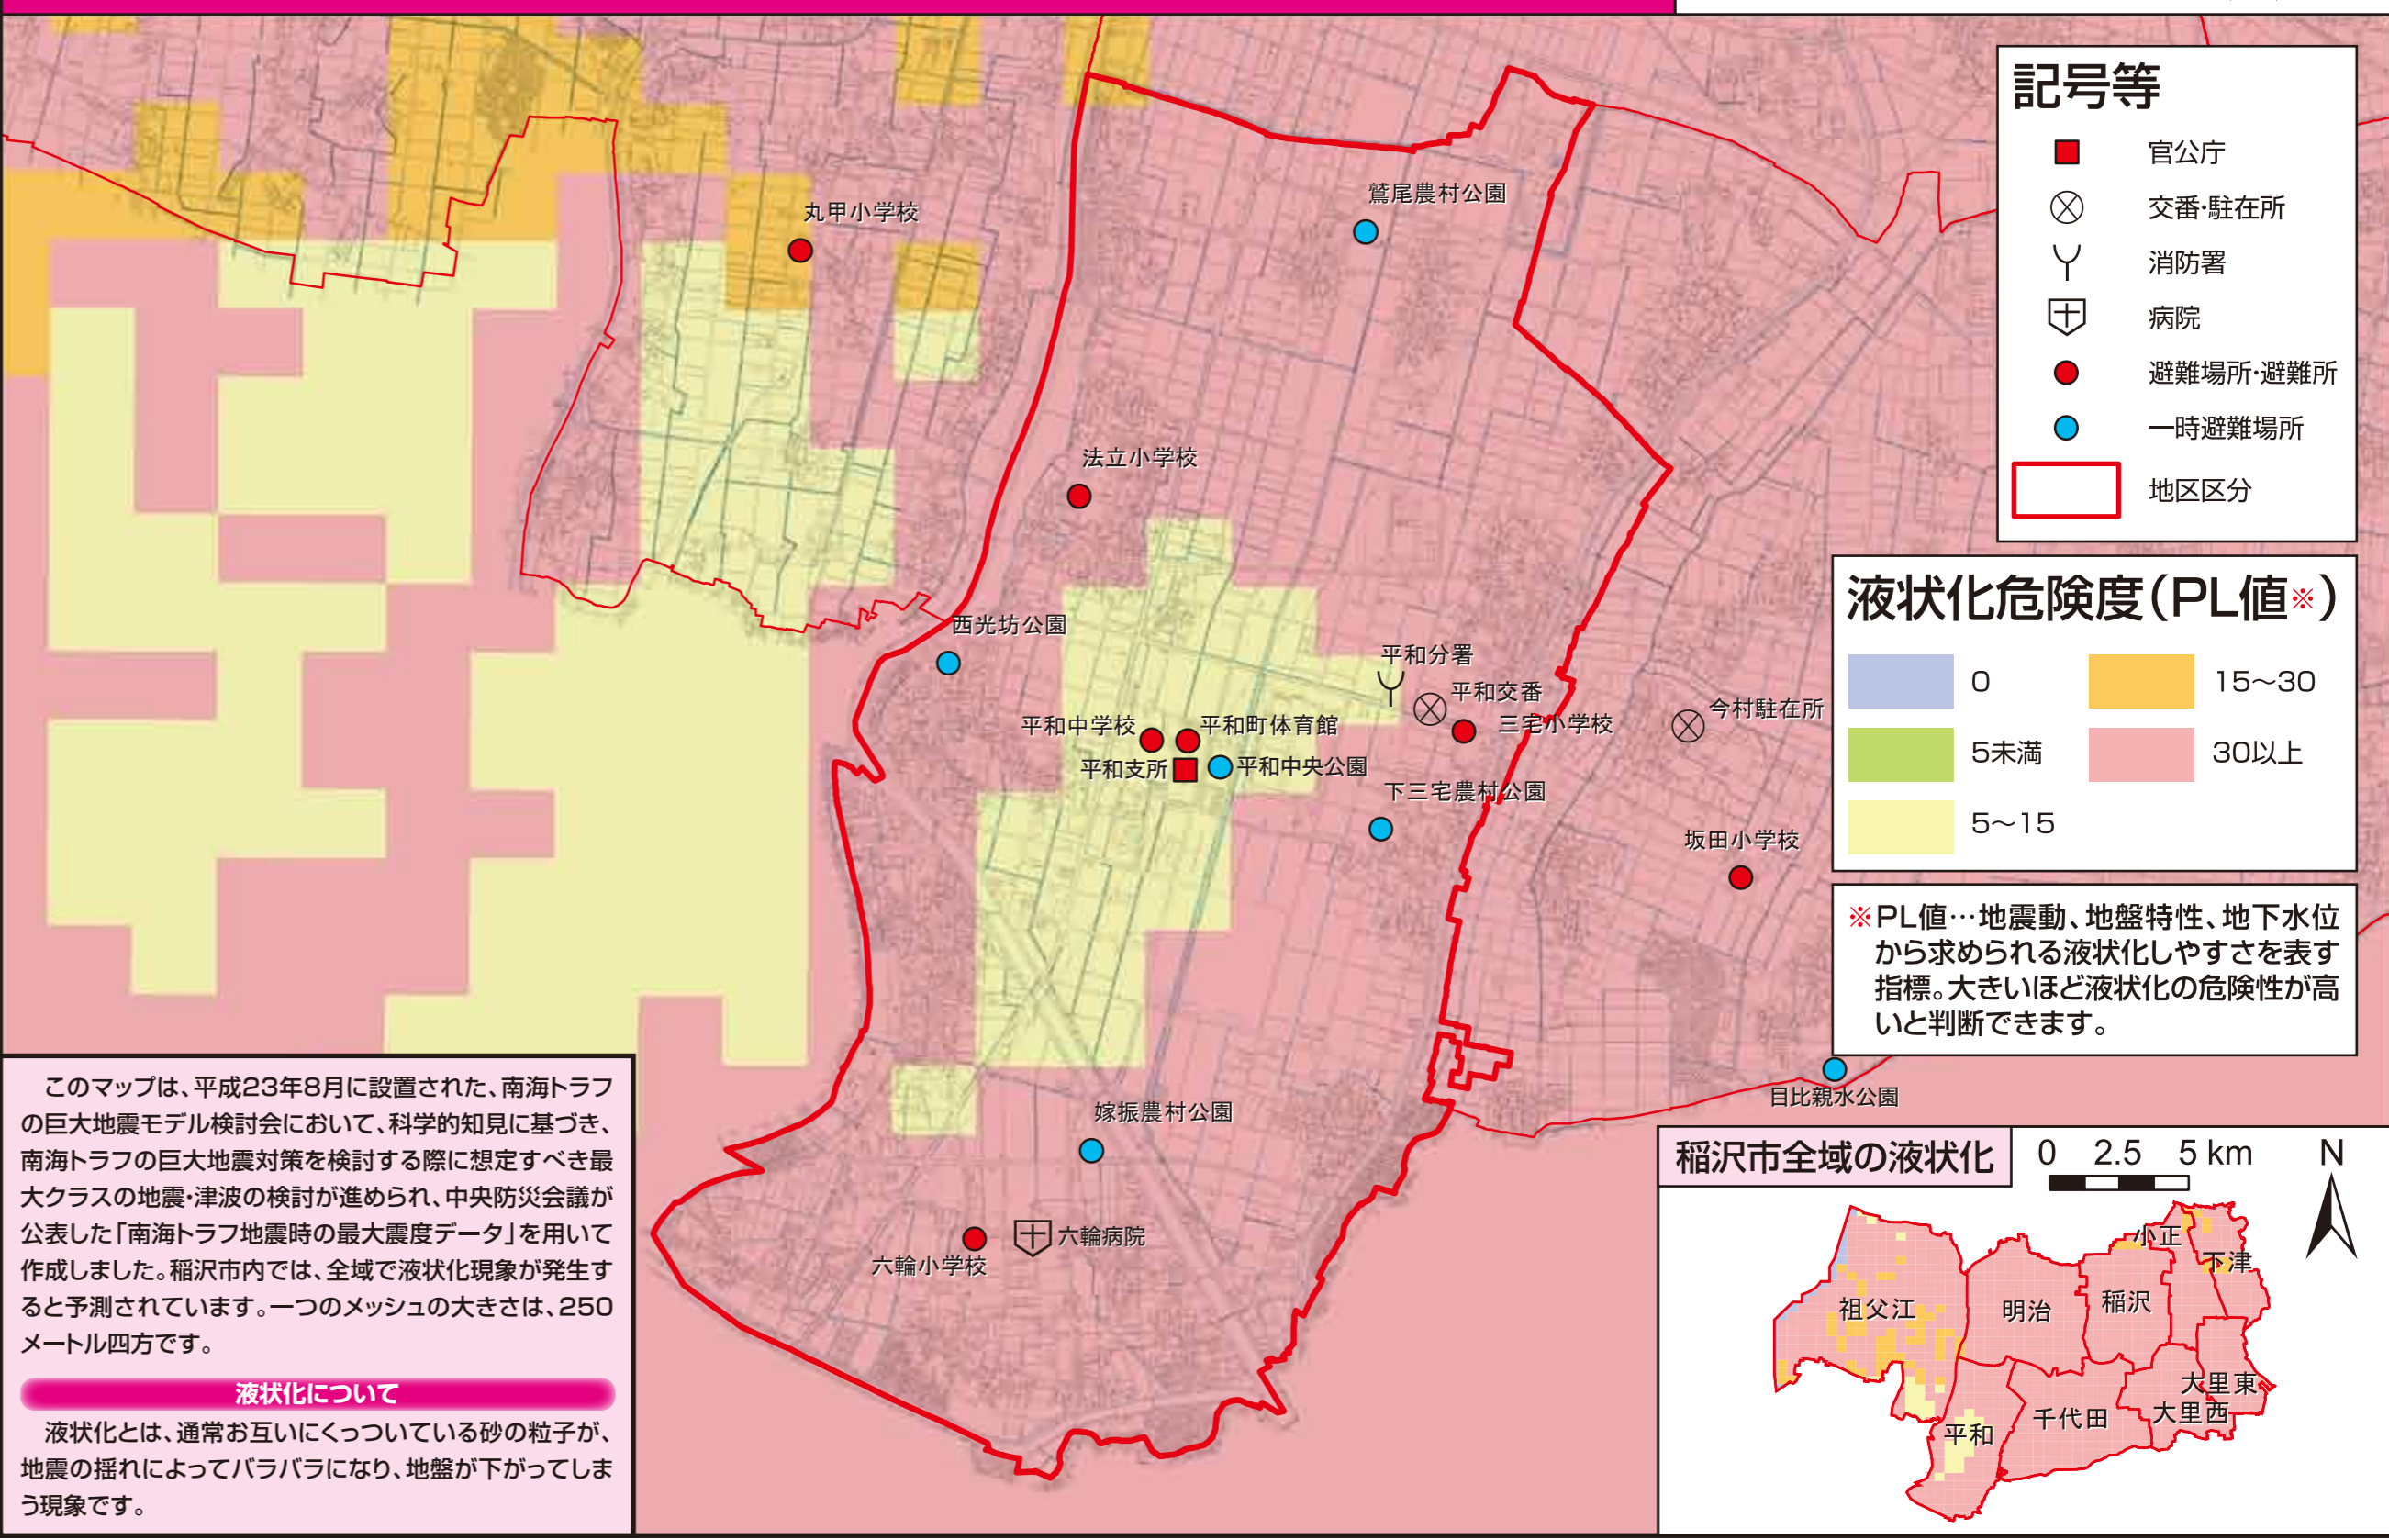

# 洪水ハザードマップ [平和地区] 日光川・庄内川・新川・郷瀬川が氾濫した場合の洪水浸水想定区域図

# 液状化危険度予測マップ [平和地区]

# 洪水ハザードマップ [平和地区] 木曾川が氾濫した場合の洪水浸水想定区域図

# 高潮ハザードマップ [平和地区]