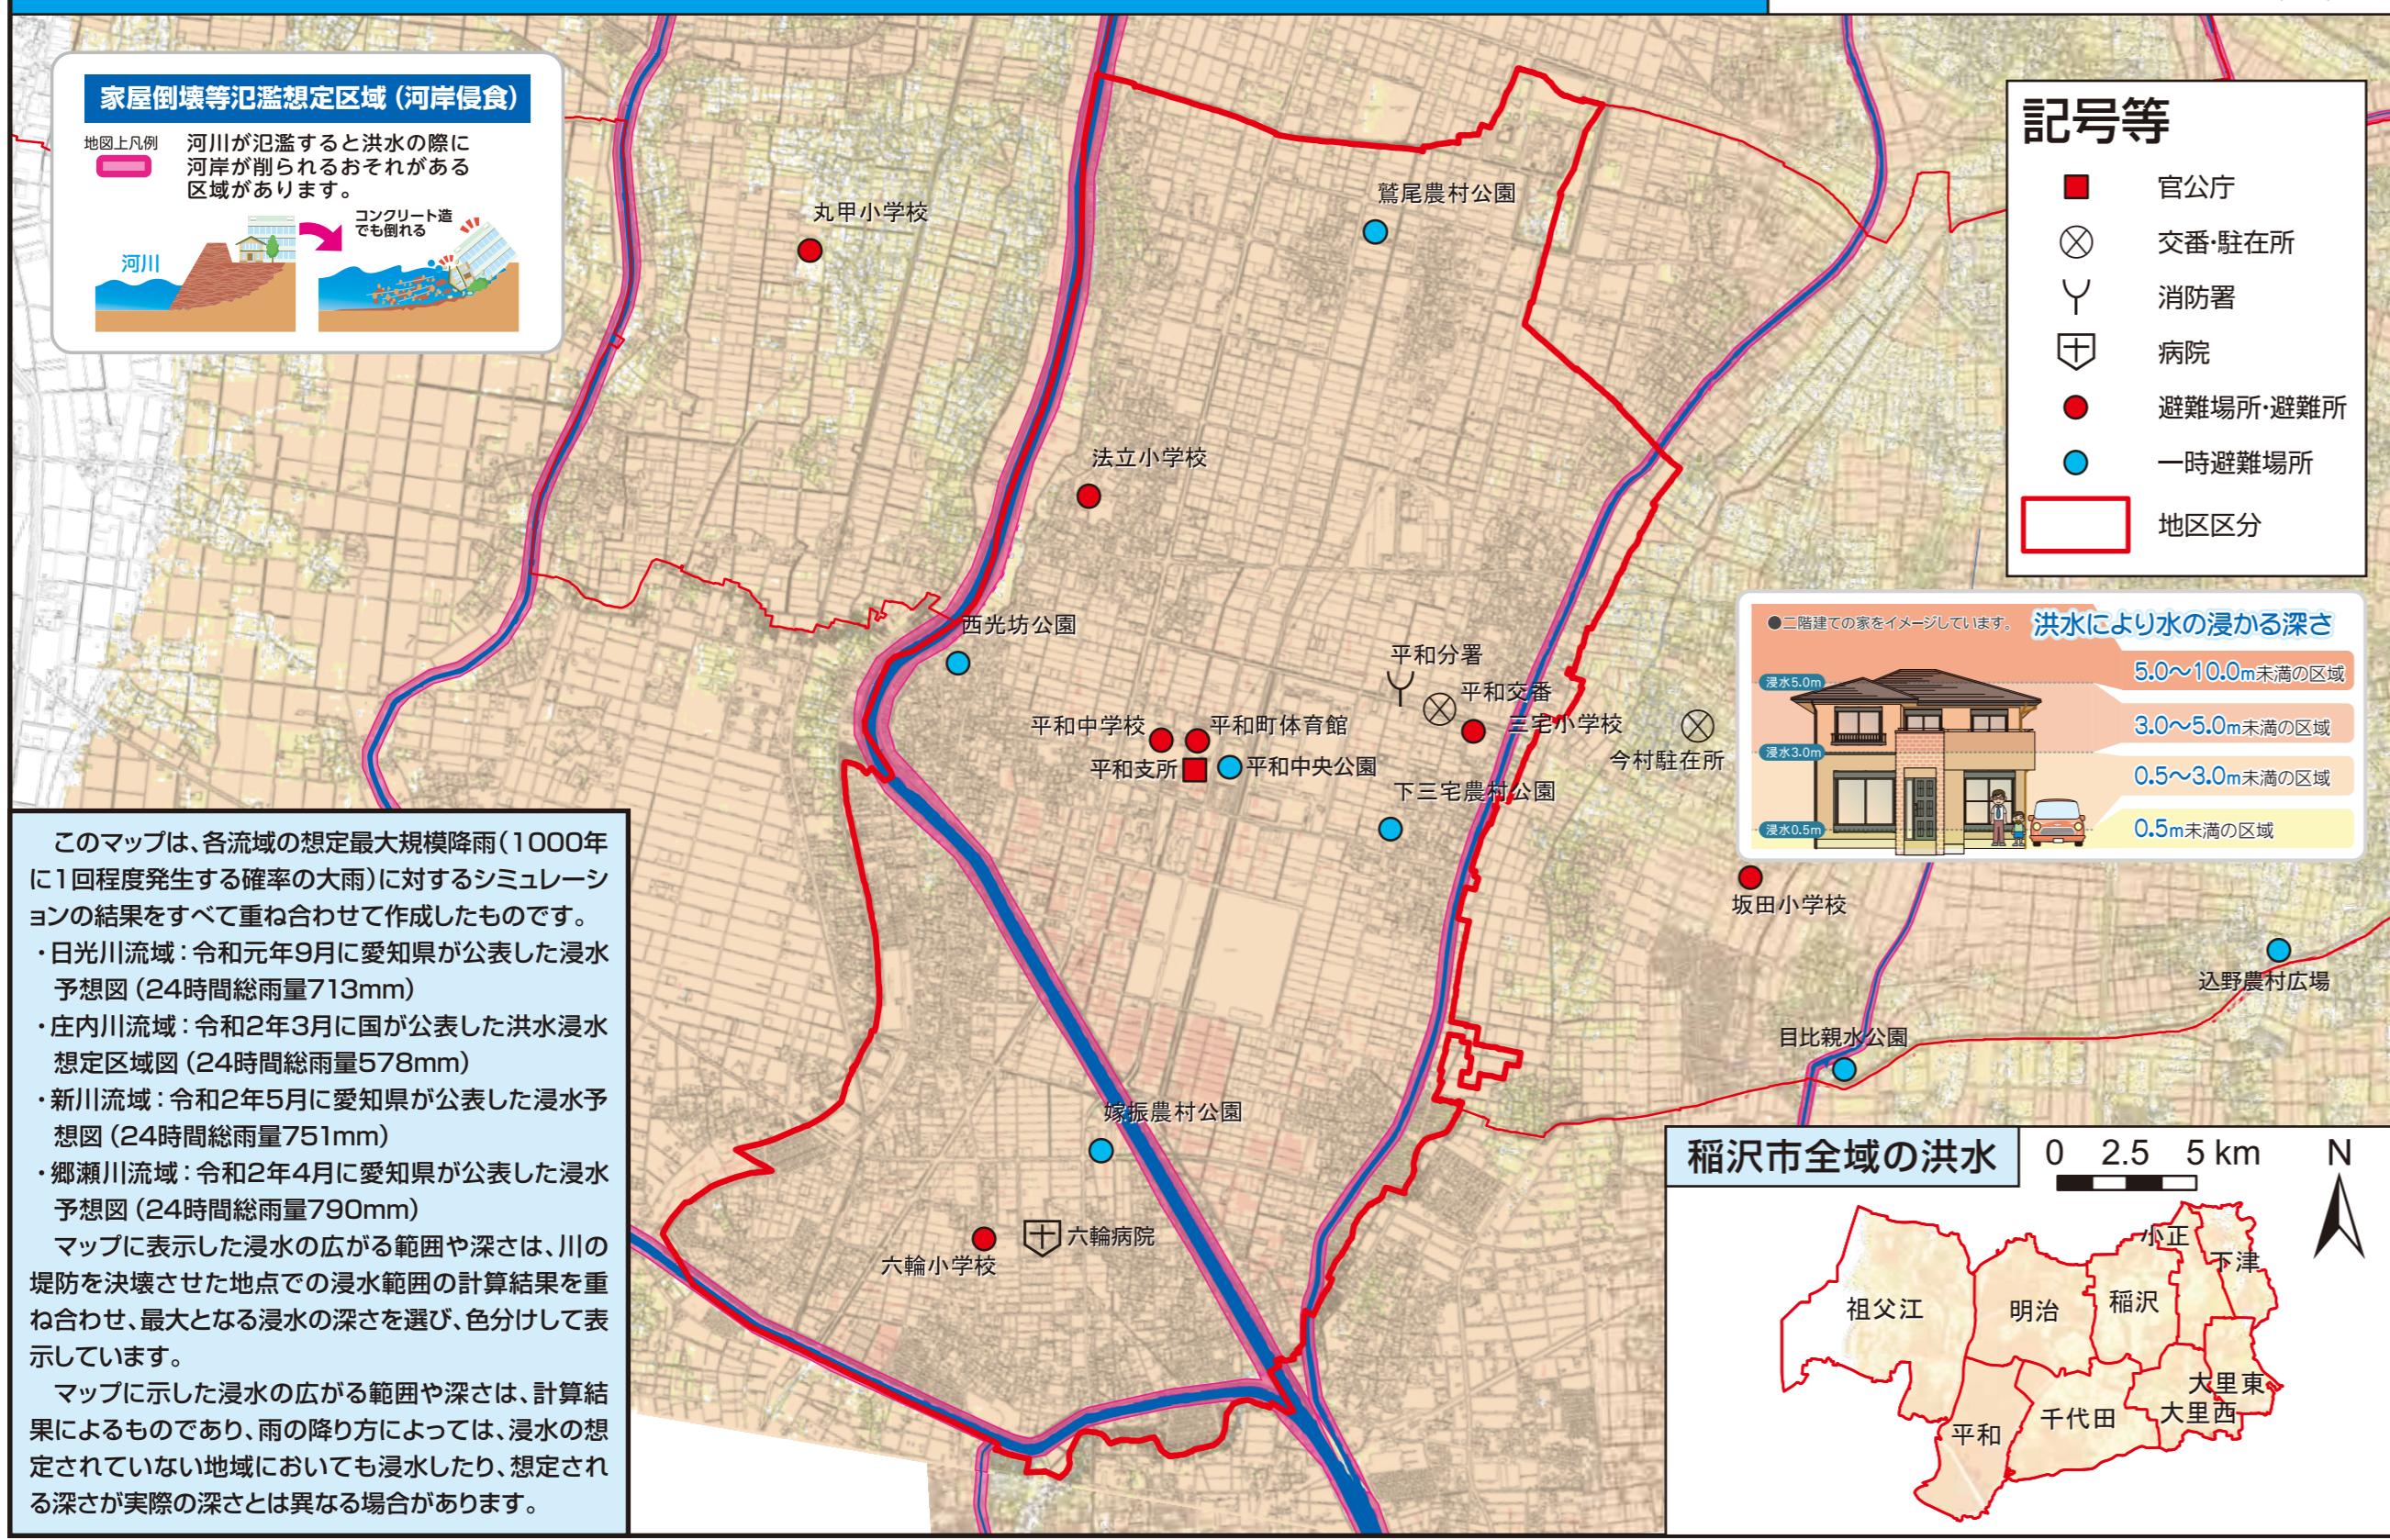

# 洪水ハザードマップ [平和地区] 日光川・庄内川・新川・郷瀬川が氾濫した場合の洪水浸水想定区域図

# 液状化危険度予測マップ [平和地区]

# 洪水ハザードマップ [平和地区] 木曾川が氾濫した場合の洪水浸水想定区域図

# 高潮ハザードマップ [平和地区]