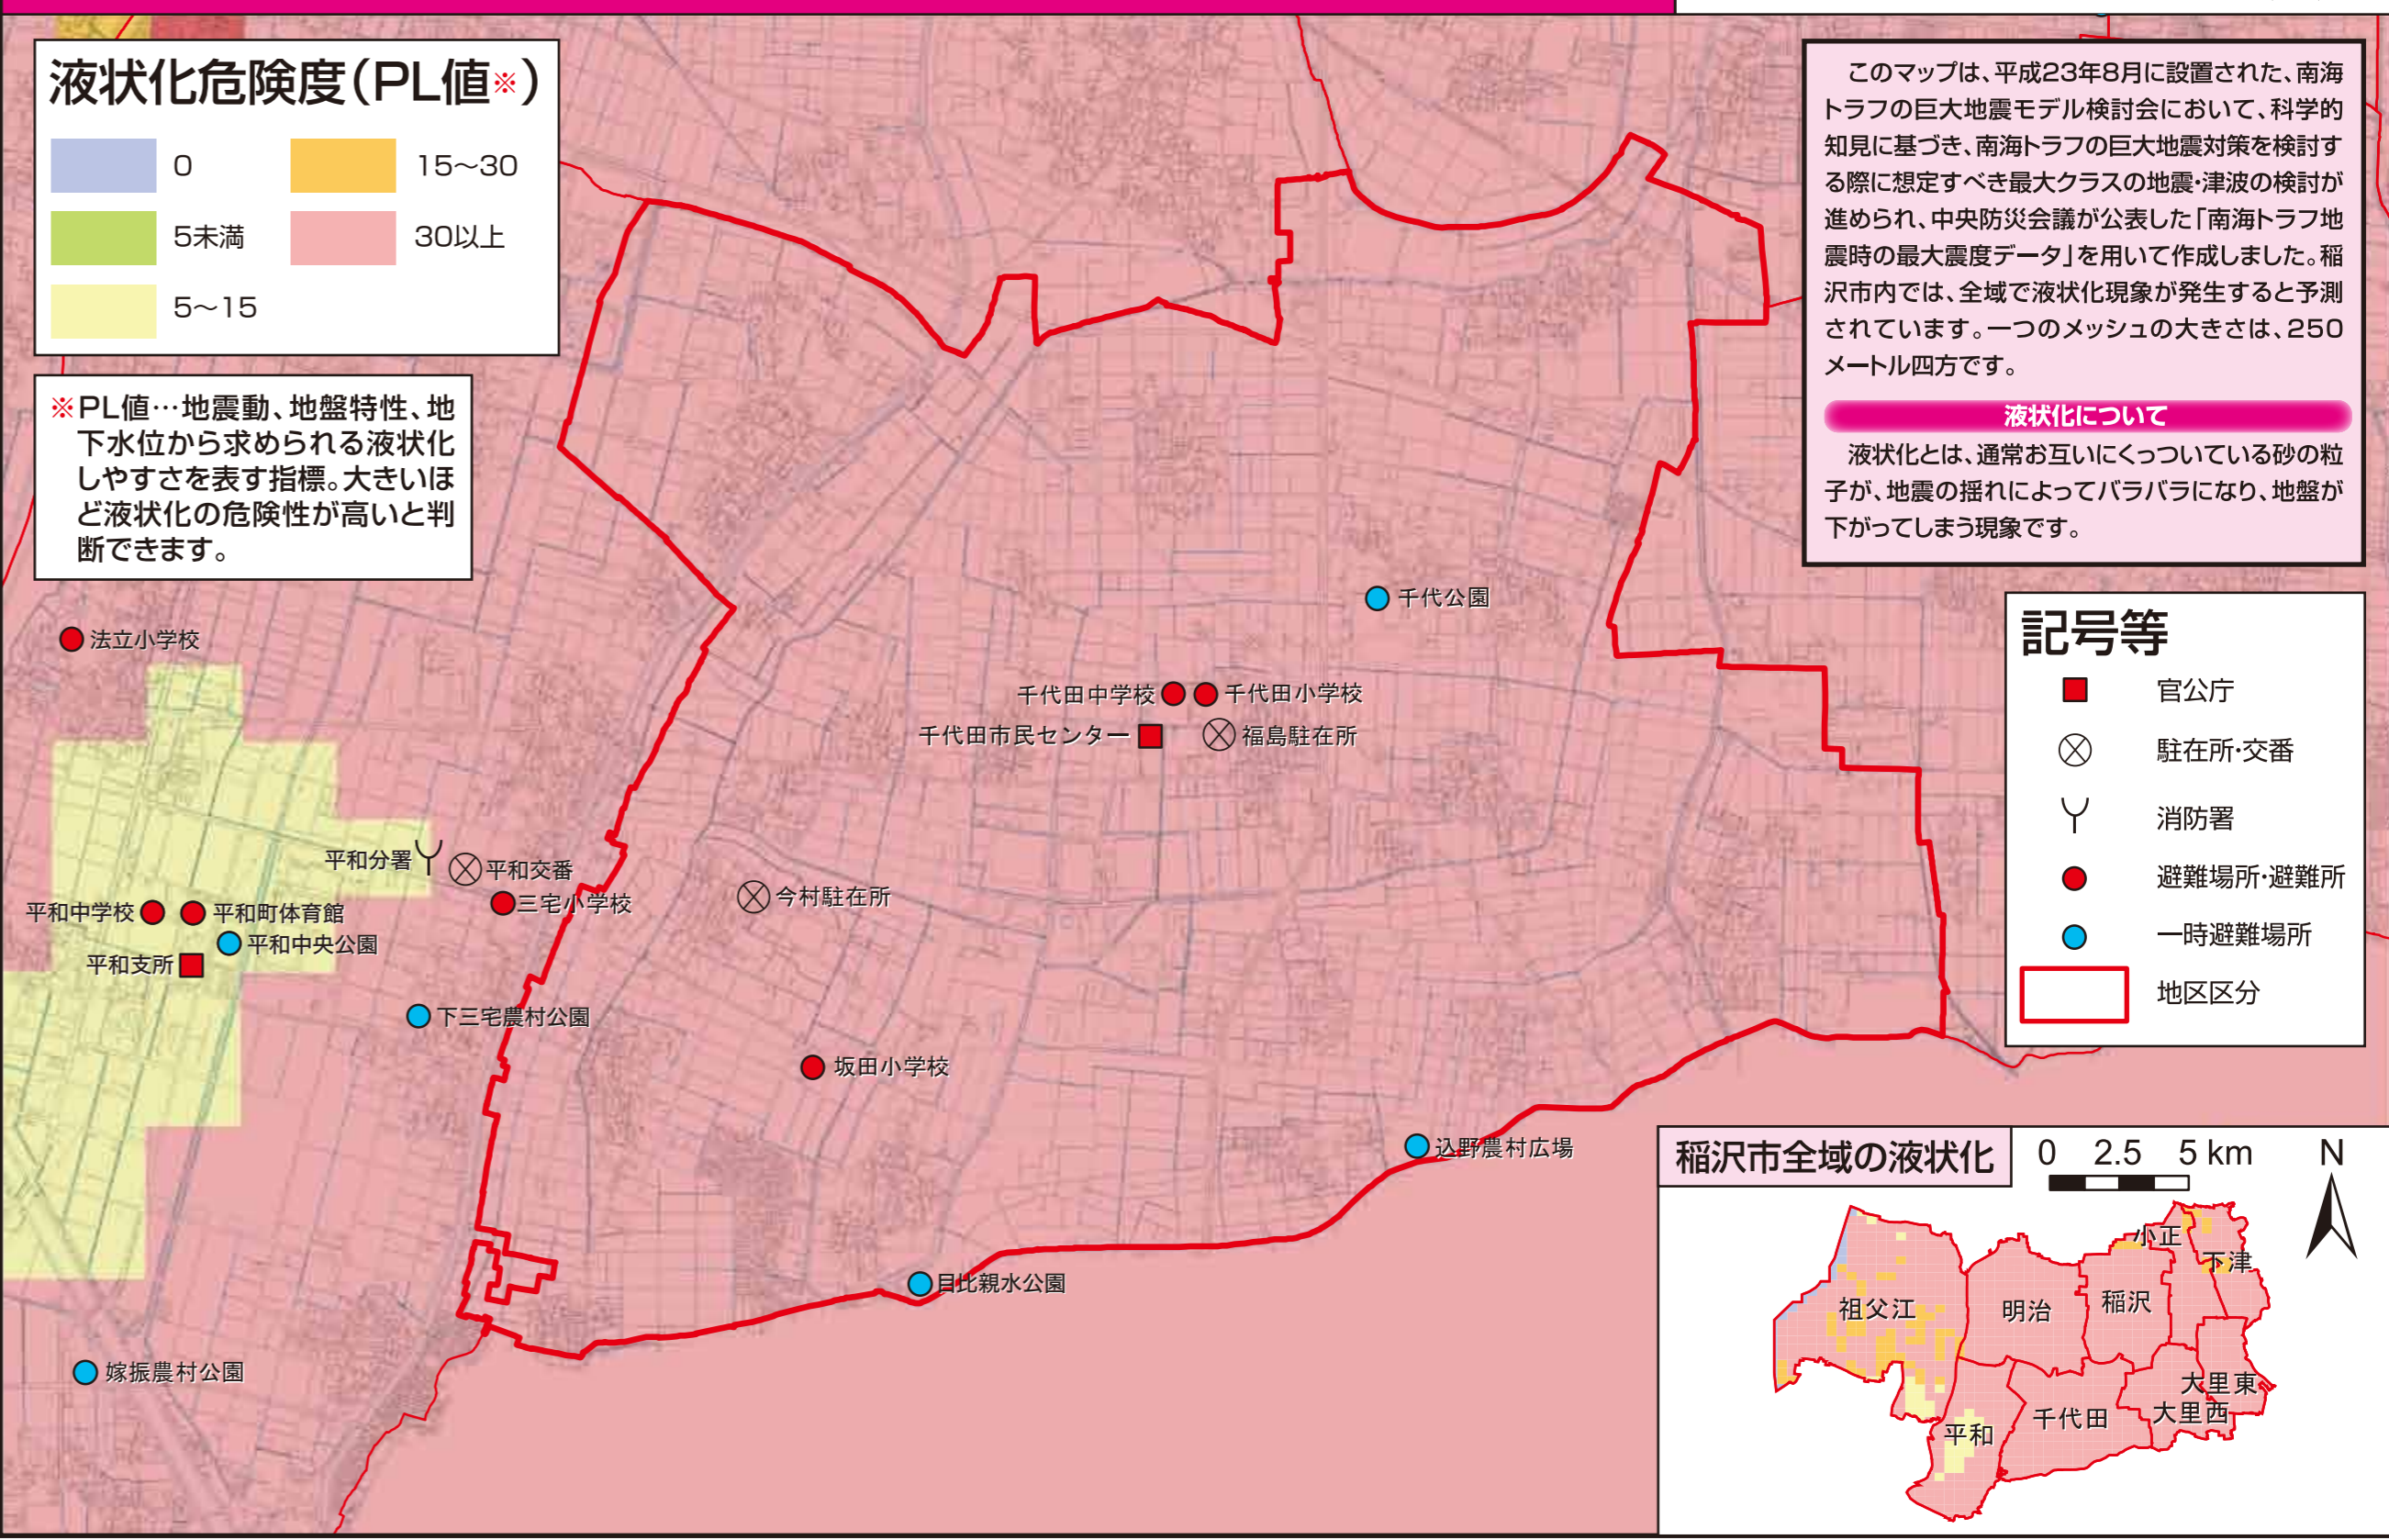

洪水ハザードマップ [千代田地区] 日光川・庄内川・新川・郷瀬川が氾濫した場合の洪水浸水想定区域図

液状化危険度予測マップ [千代田地区]

洪水ハザードマップ [千代田地区] 木曾川が氾濫した場合の洪水浸水想定区域図

高潮ハザードマップ [千代田地区]