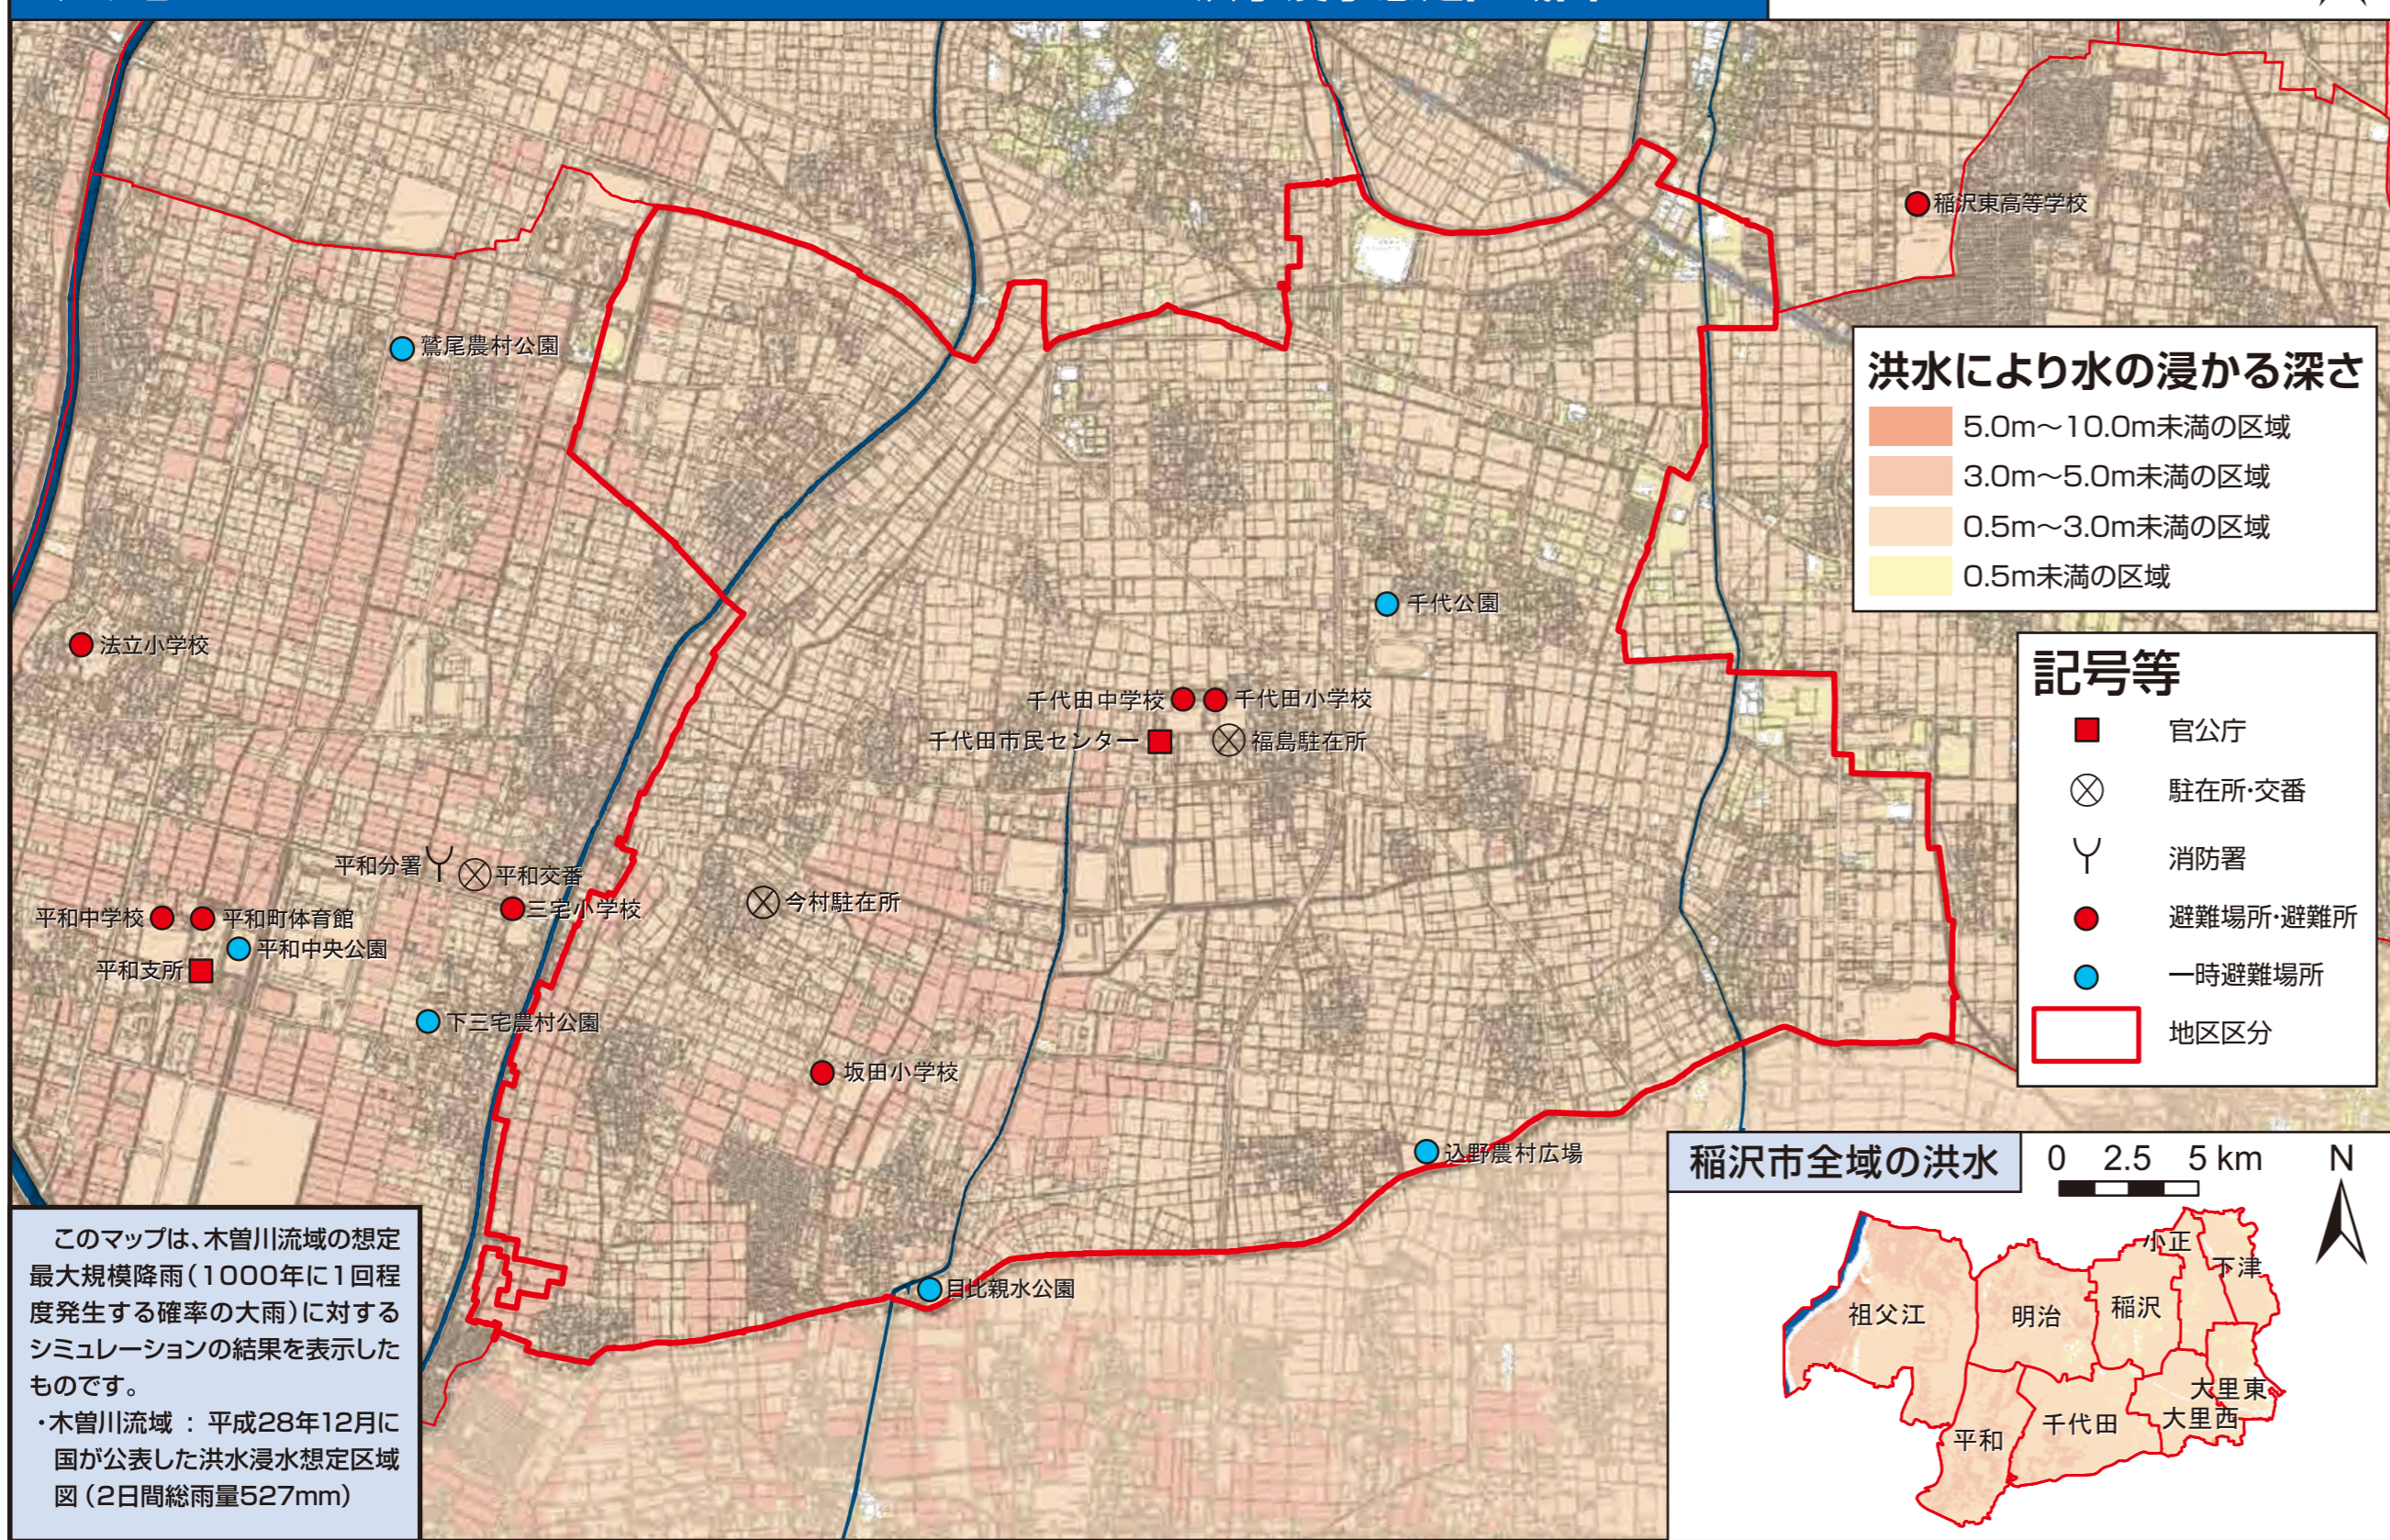

洪水ハザードマップ [千代田地区] 日光川・庄内川・新川・郷瀬川が氾濫した場合の洪水浸水想定区域図

液状化危険度予測マップ [千代田地区]

洪水ハザードマップ [千代田地区] 木曾川が氾濫した場合の洪水浸水想定区域図

高潮ハザードマップ [千代田地区]