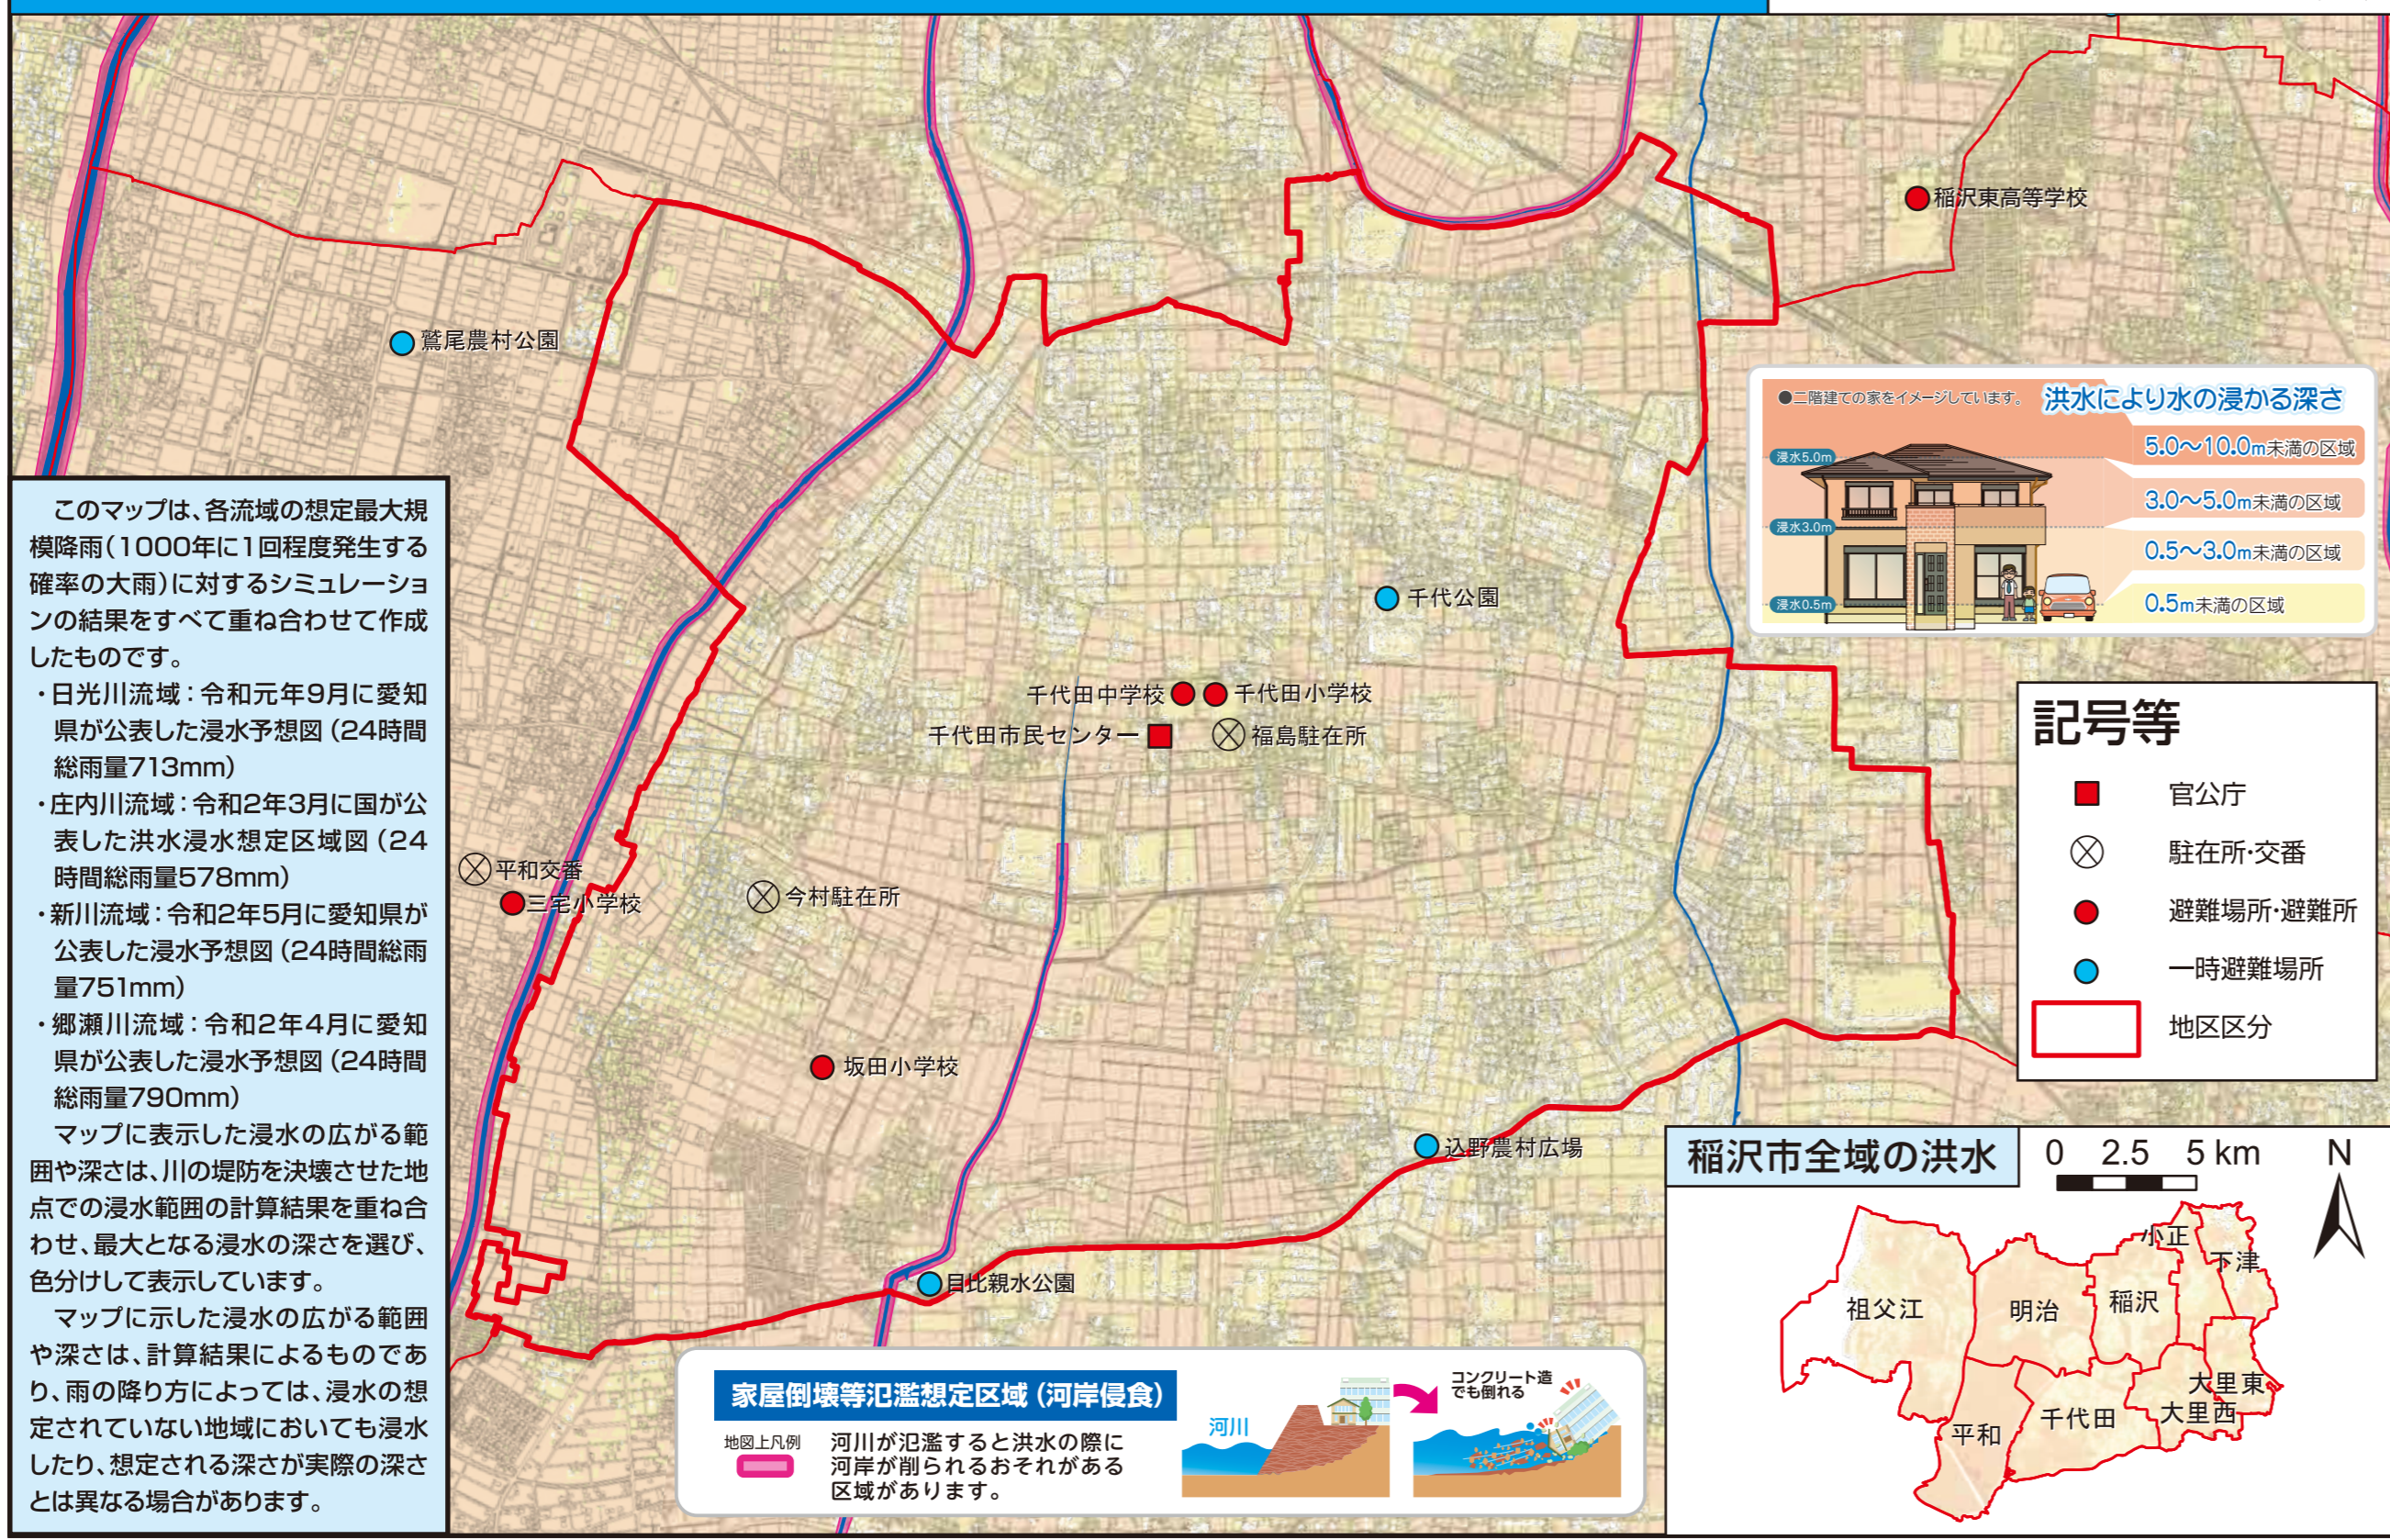

洪水ハザードマップ [千代田地区] 日光川・庄内川・新川・郷瀬川が氾濫した場合の洪水浸水想定区域図

液状化危険度予測マップ [千代田地区]

洪水ハザードマップ [千代田地区] 木曾川が氾濫した場合の洪水浸水想定区域図

高潮ハザードマップ [千代田地区]