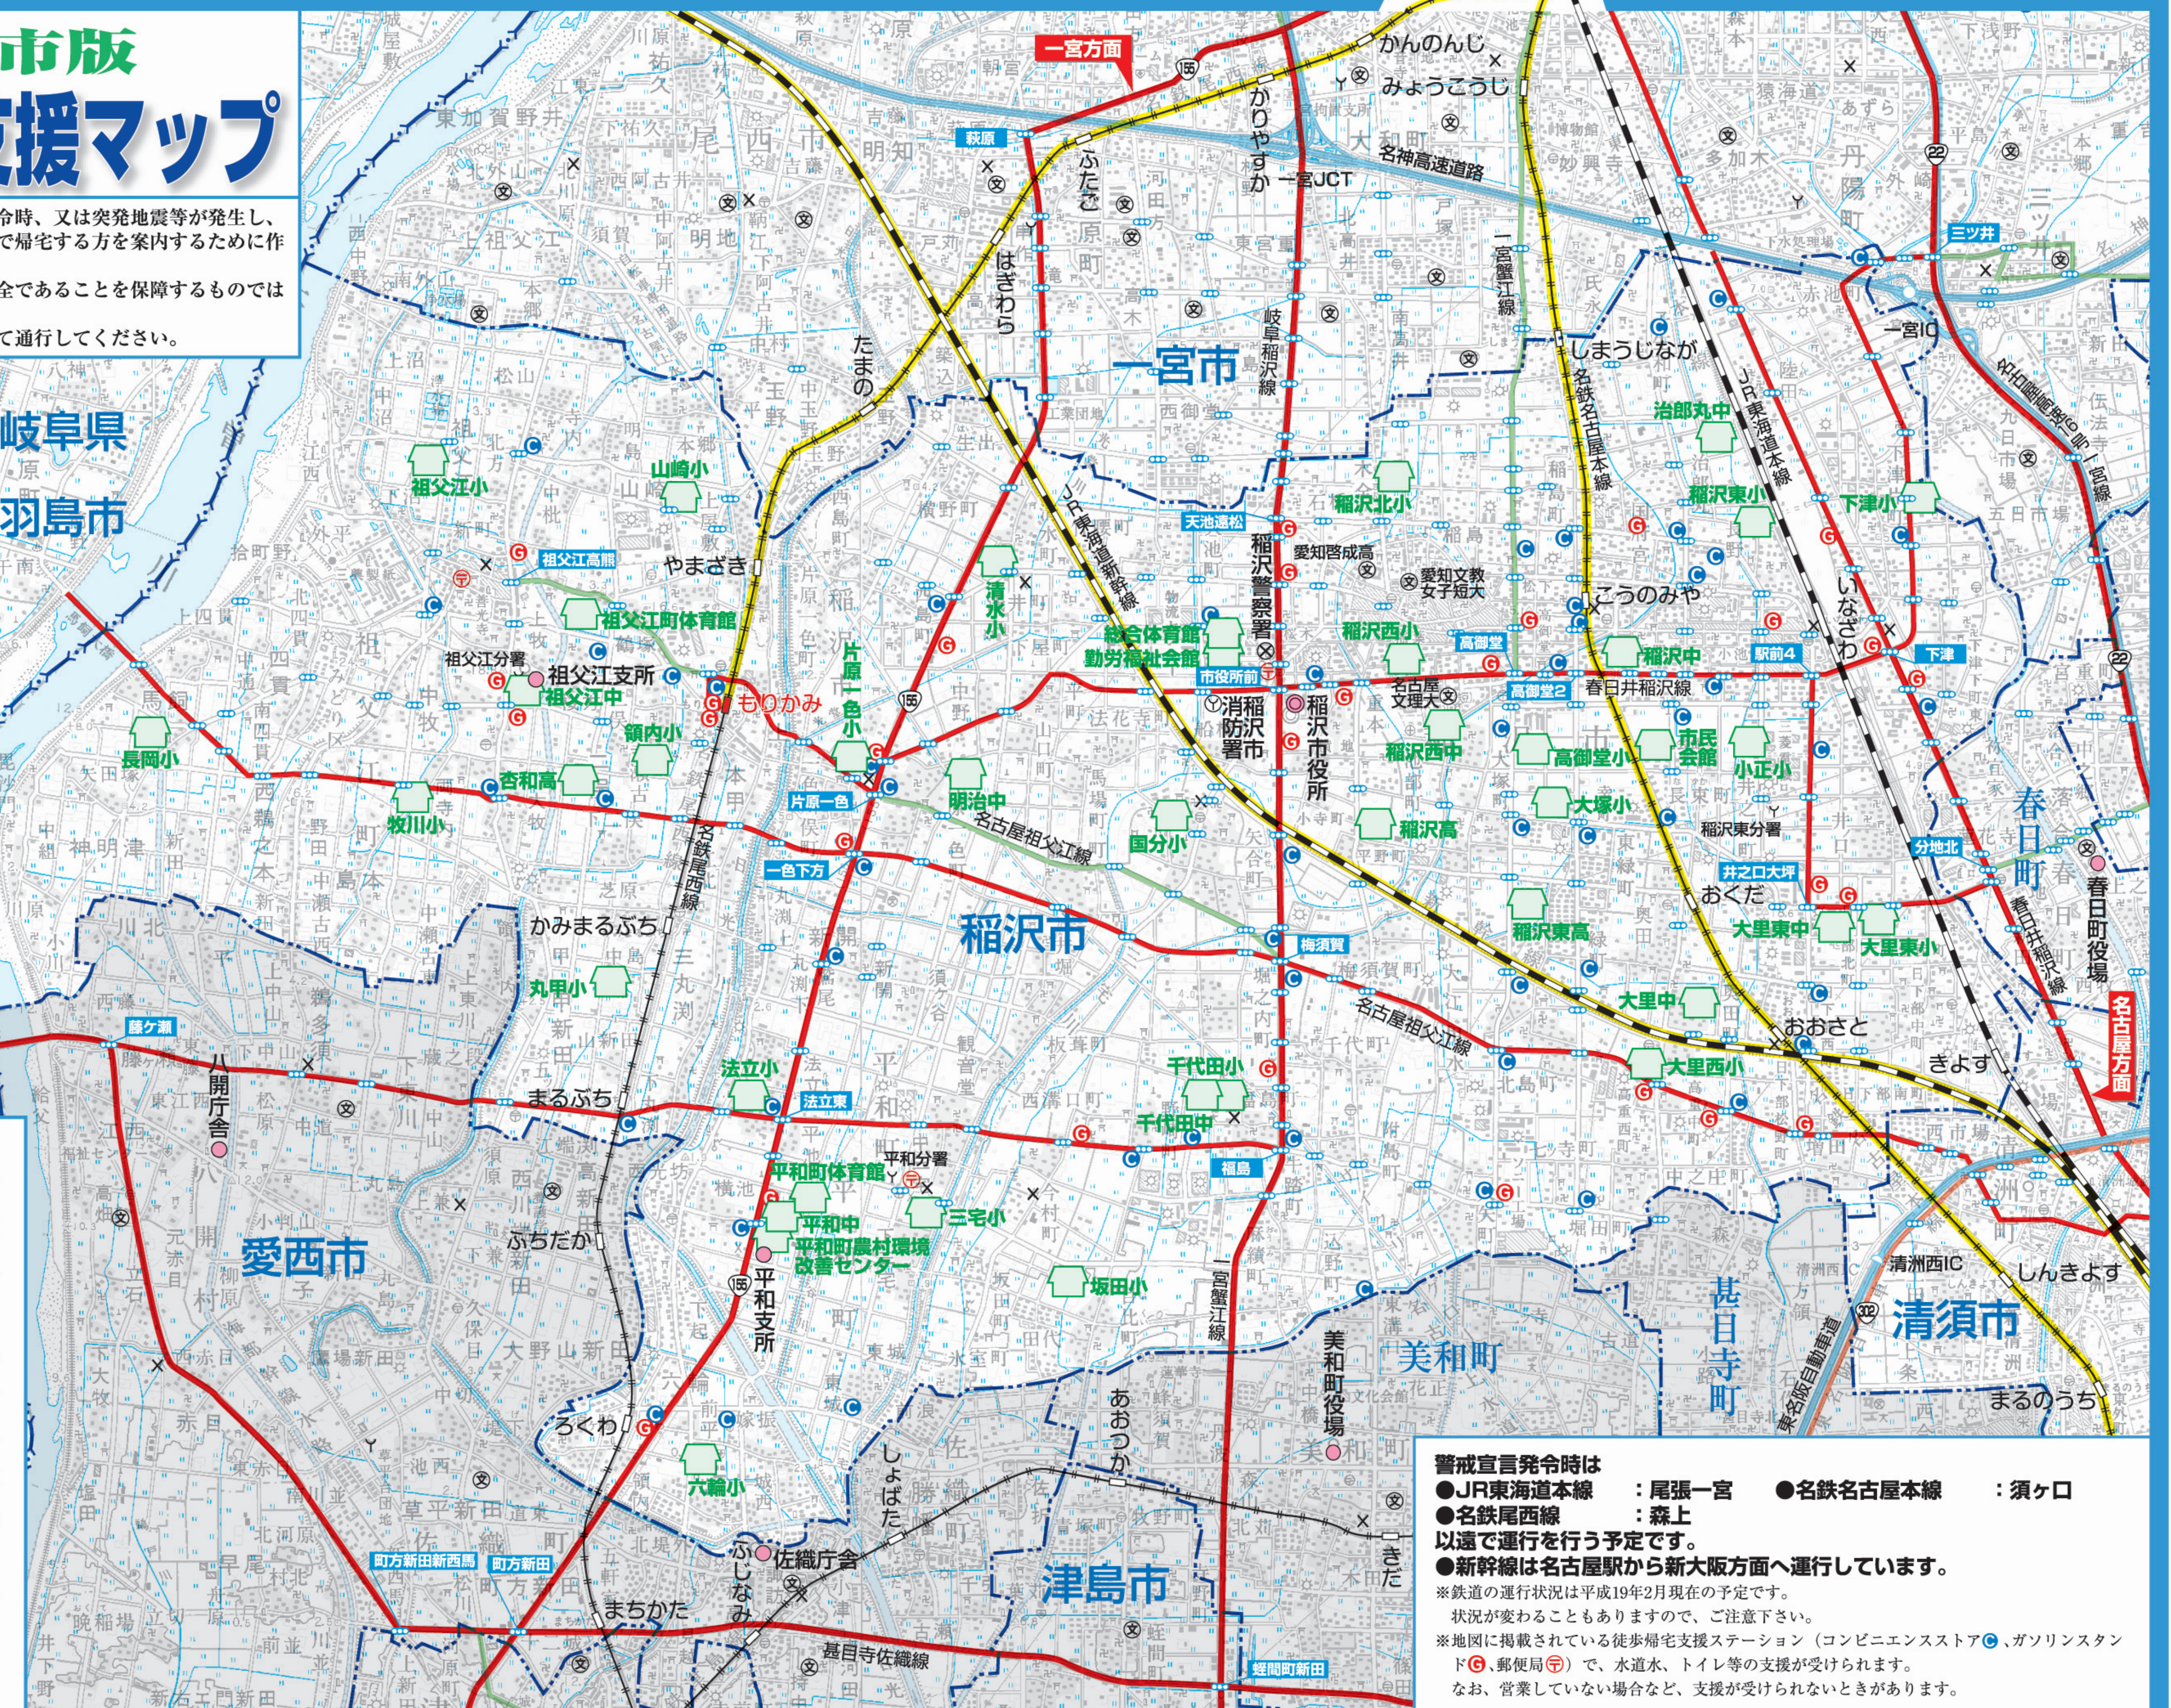

# 稀沢市版 徒歩帰宅支援マップ

この地図は、東海地震の警戒宣言発令時、又は突発地震等が発生し、公共交通機関が停止した場合に、徒歩で帰宅する方を案内するために作成しました。  
この地図に記載されている道路が安全であることを保障するものではありません。  
通行の際には、各自で安全に注意して通行してください。

## 徒歩帰宅支援ステーション

(水道水・トイレ等の提供)

- コンビニエンスストア
- ガソリンスタンド
- 郵便局

## 凡例

- 地震防災対策強化地域
- 市町界
- 折返駅
- 折返駅
- 折返駅
- 徒歩帰宅経路
- 名古屋IC
- 一般国道
- 主要地方道
- 市役所前
- 避難所
- 市役所・役場等
- 警察署・交番
- 消防署
- 学校

警戒宣言発令時は  
 ●JR東海道本線 : 尾張一宮 ●名鉄名古屋本線 : 須ヶ口  
 ●名鉄尾西線 : 森上  
 以速で運行を行う予定です。  
 ●新幹線は名古屋駅から新大阪方面へ運行しています。  
 ※鉄道の運行状況は平成19年2月現在の予定です。  
 状況が変わることもありますので、ご注意ください。  
 ※地図に掲載されている徒歩帰宅支援ステーション(コンビニエンスストア、ガソリンスタンド、郵便局)で、水道水、トイレ等の支援が受けられます。  
 なお、営業していない場合など、支援が受けられない場合があります。