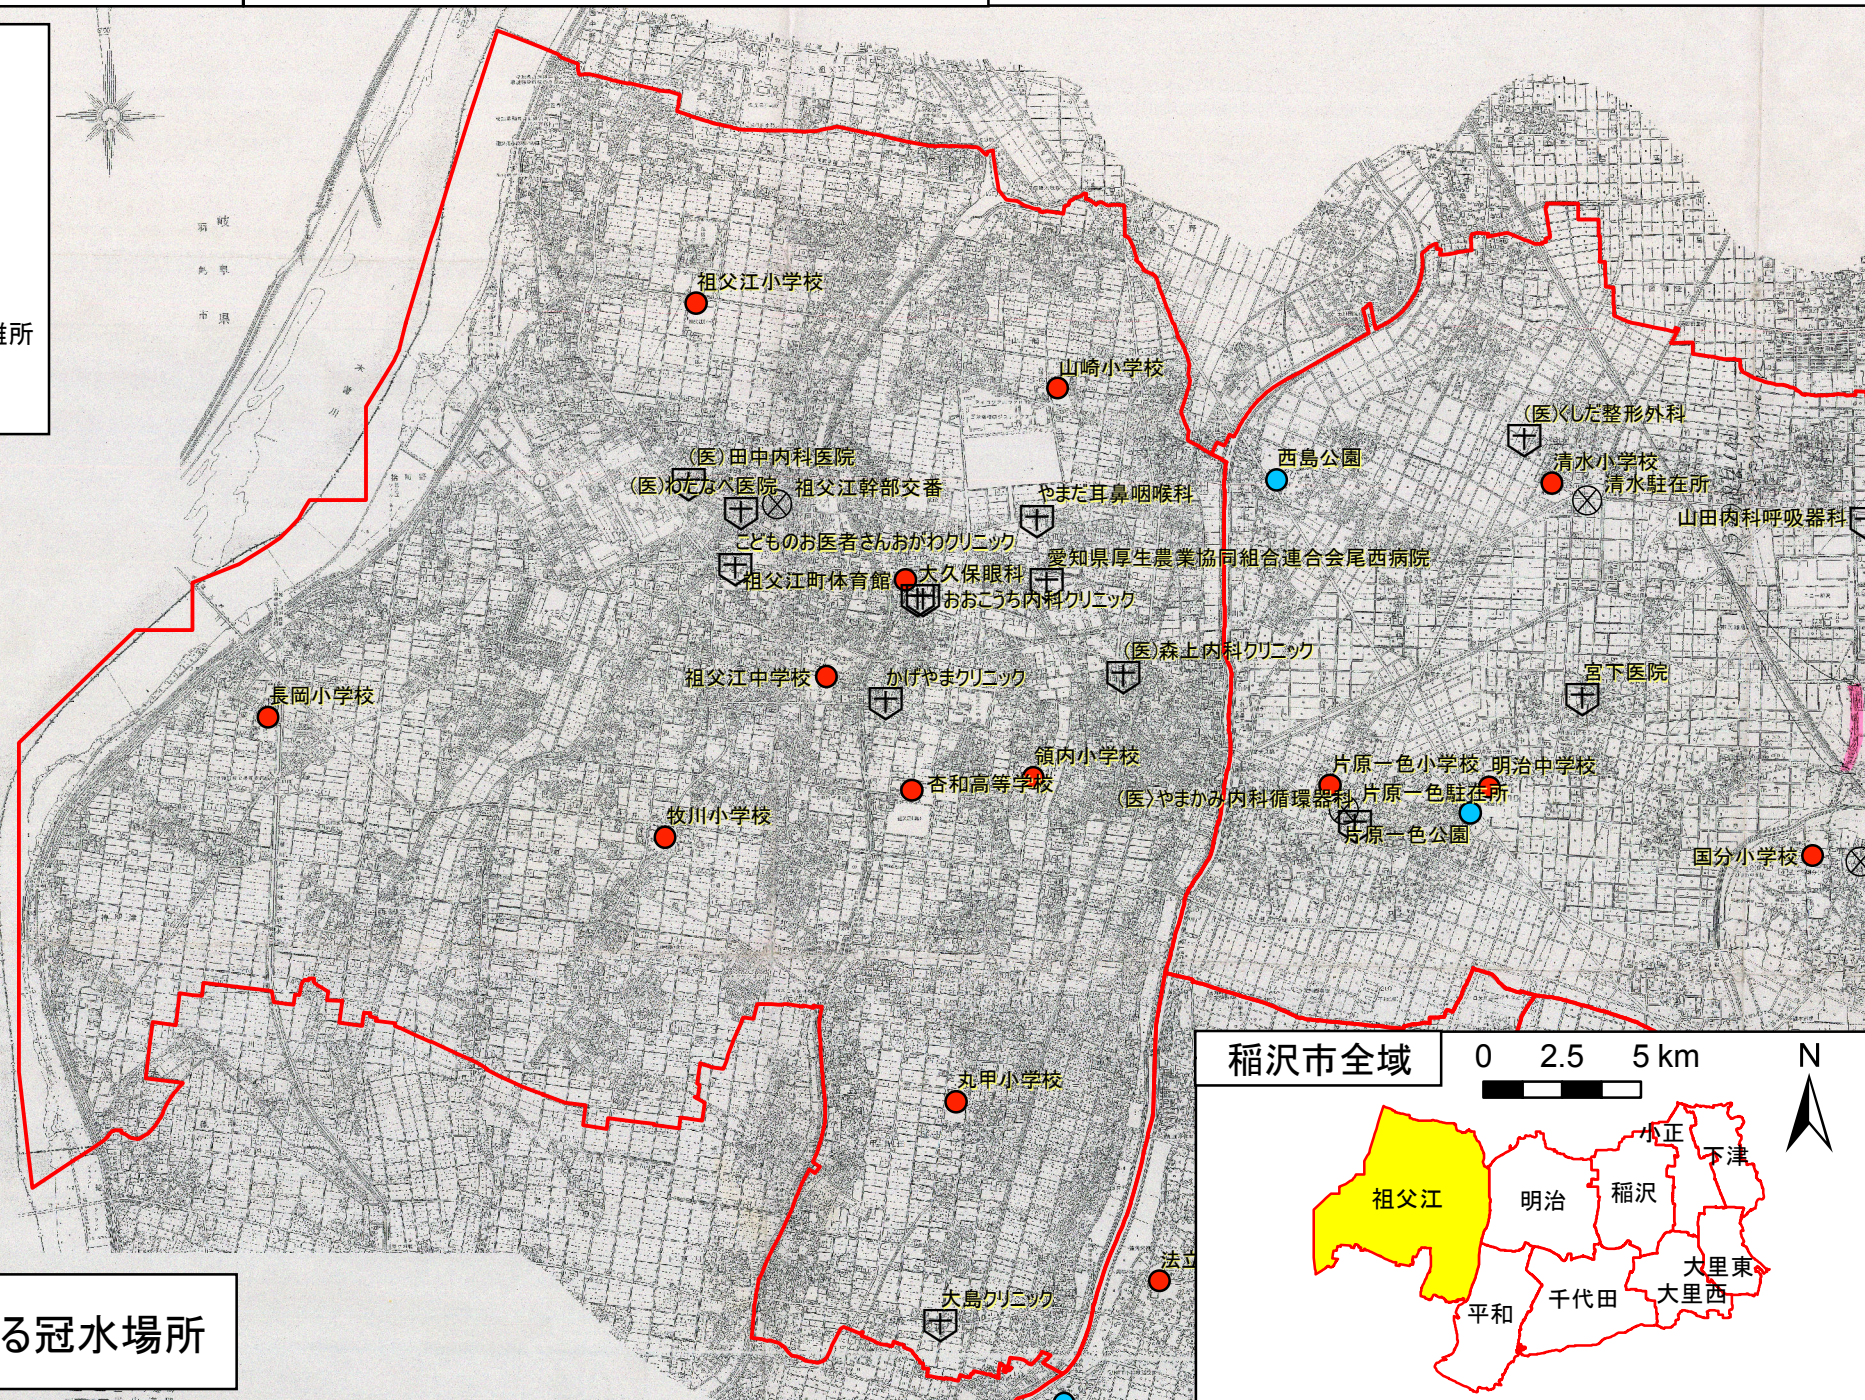

豪雨による冠水分布 (H20.8.30実績)
【祖父江地区】

このマップは、祖父江地区付近の平成20年8月30日に
生じた豪雨による冠水分布の実績を表示しています。

- 記号等
- ⊗ 警察署・交番
 - ⊕ 病院・医院
 - 一時避難場所
 - 避難場所・避難所
 - 地区区分

豪雨による冠水場所