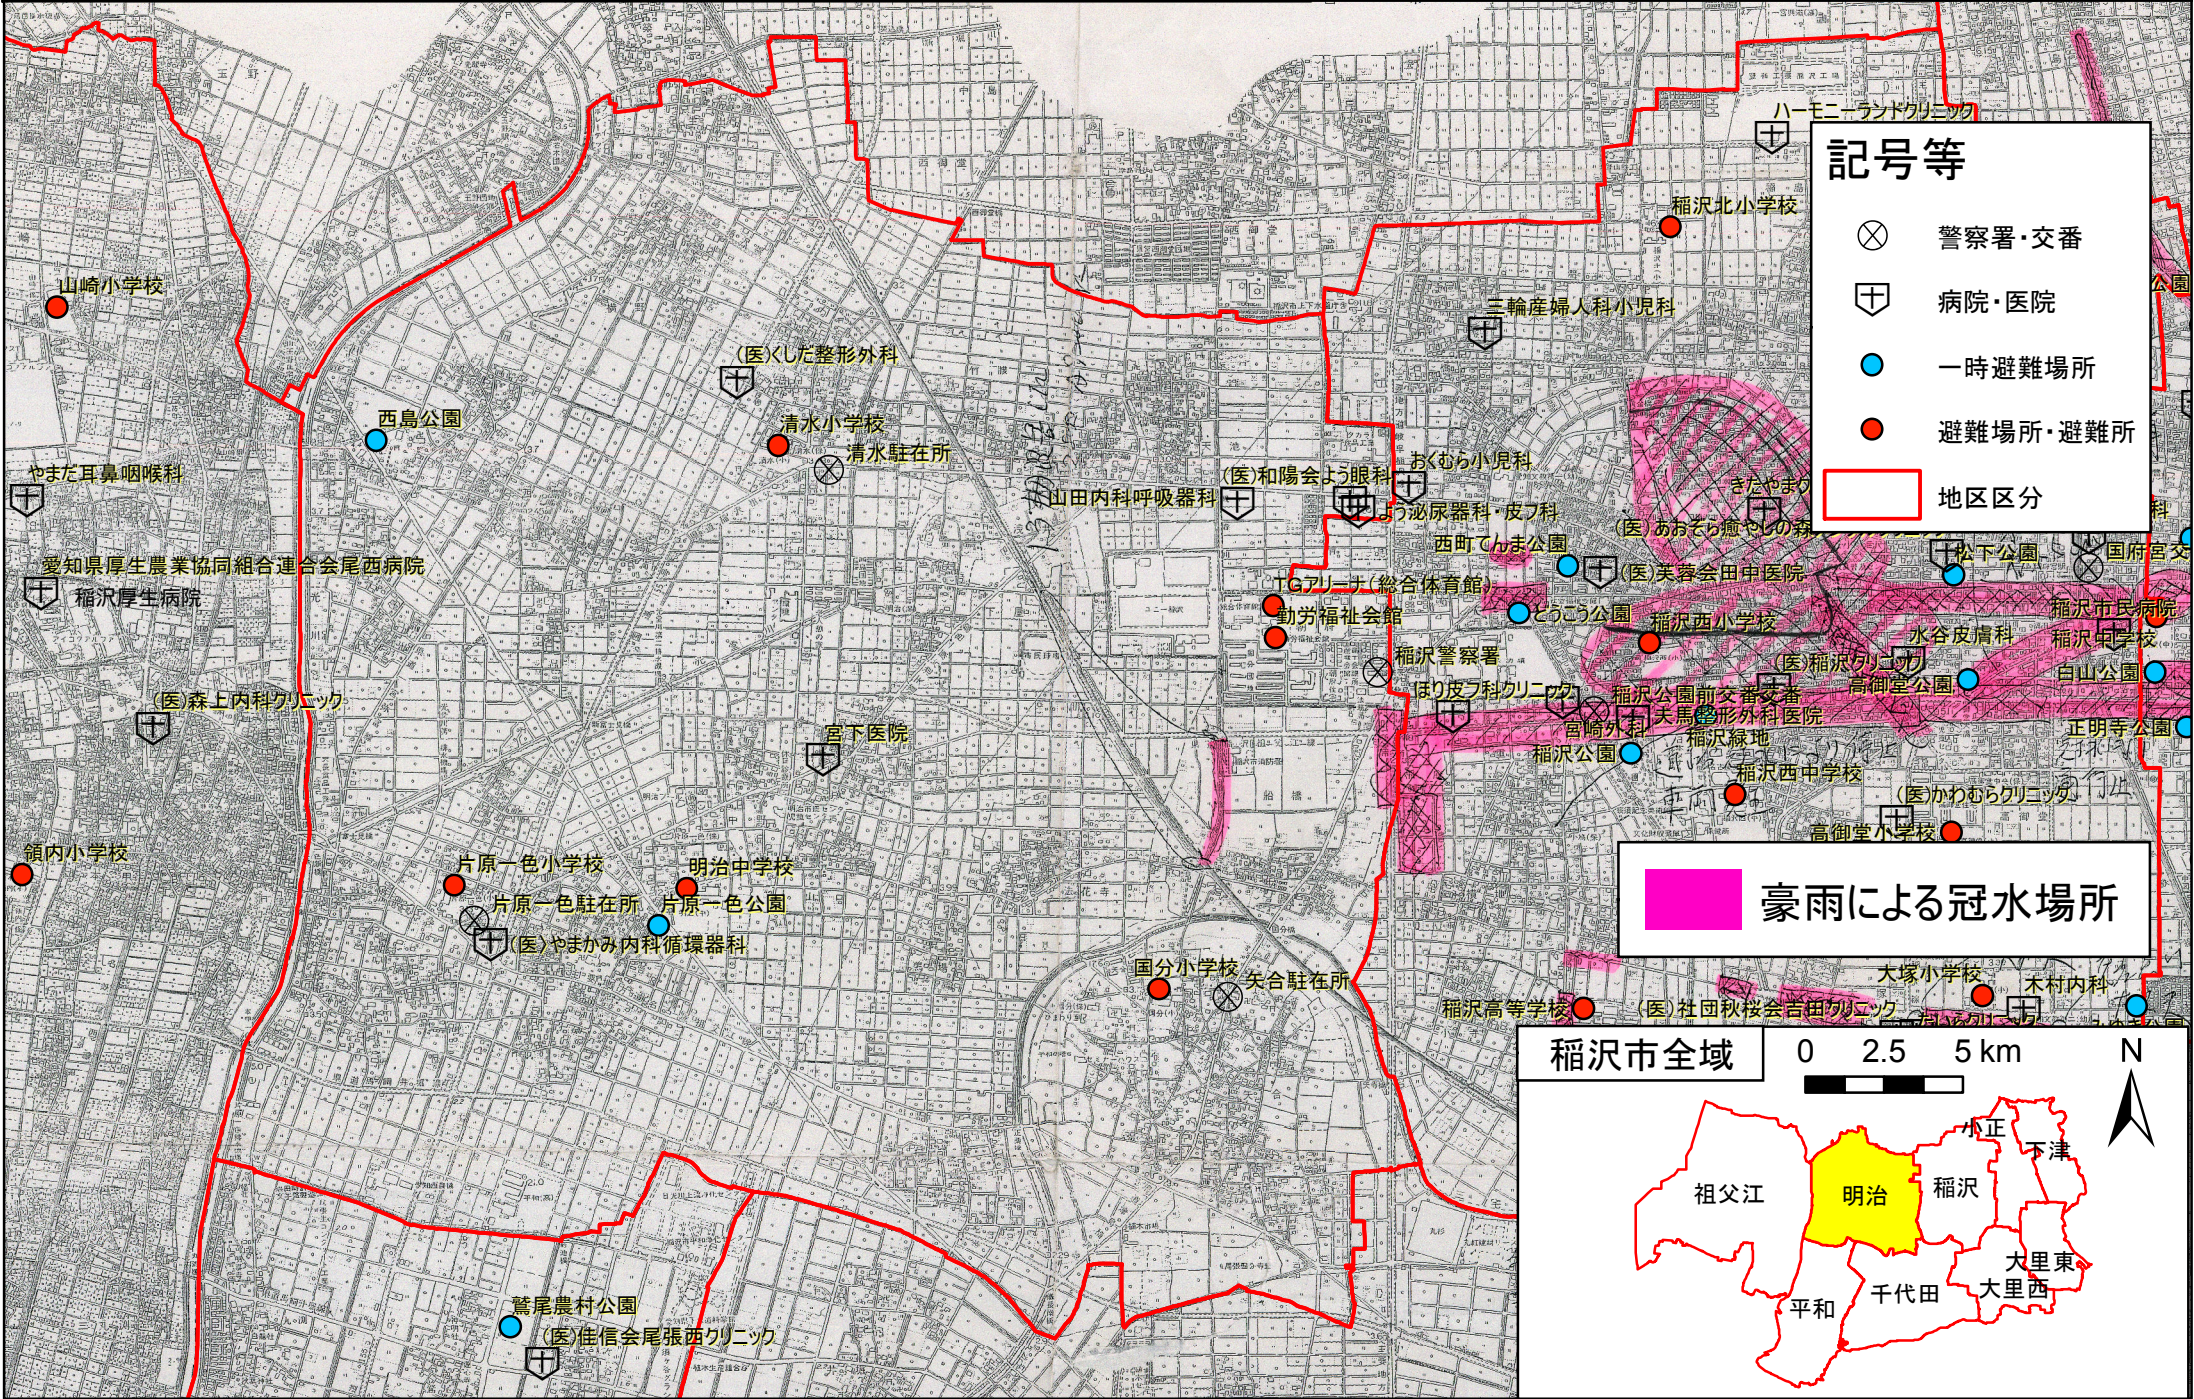

豪雨による冠水分布 (H20.8.30実績)
【明治地区】

このマップは、明治地区付近の平成20年8月30日に
生じた豪雨による冠水分布の実績を表示しています。

1 0.5 0 1 km

記号等

- ⊗ 警察署・交番
- ⊕ 病院・医院
- 一時避難場所
- 避難場所・避難所
- 地区区分

豪雨による冠水場所