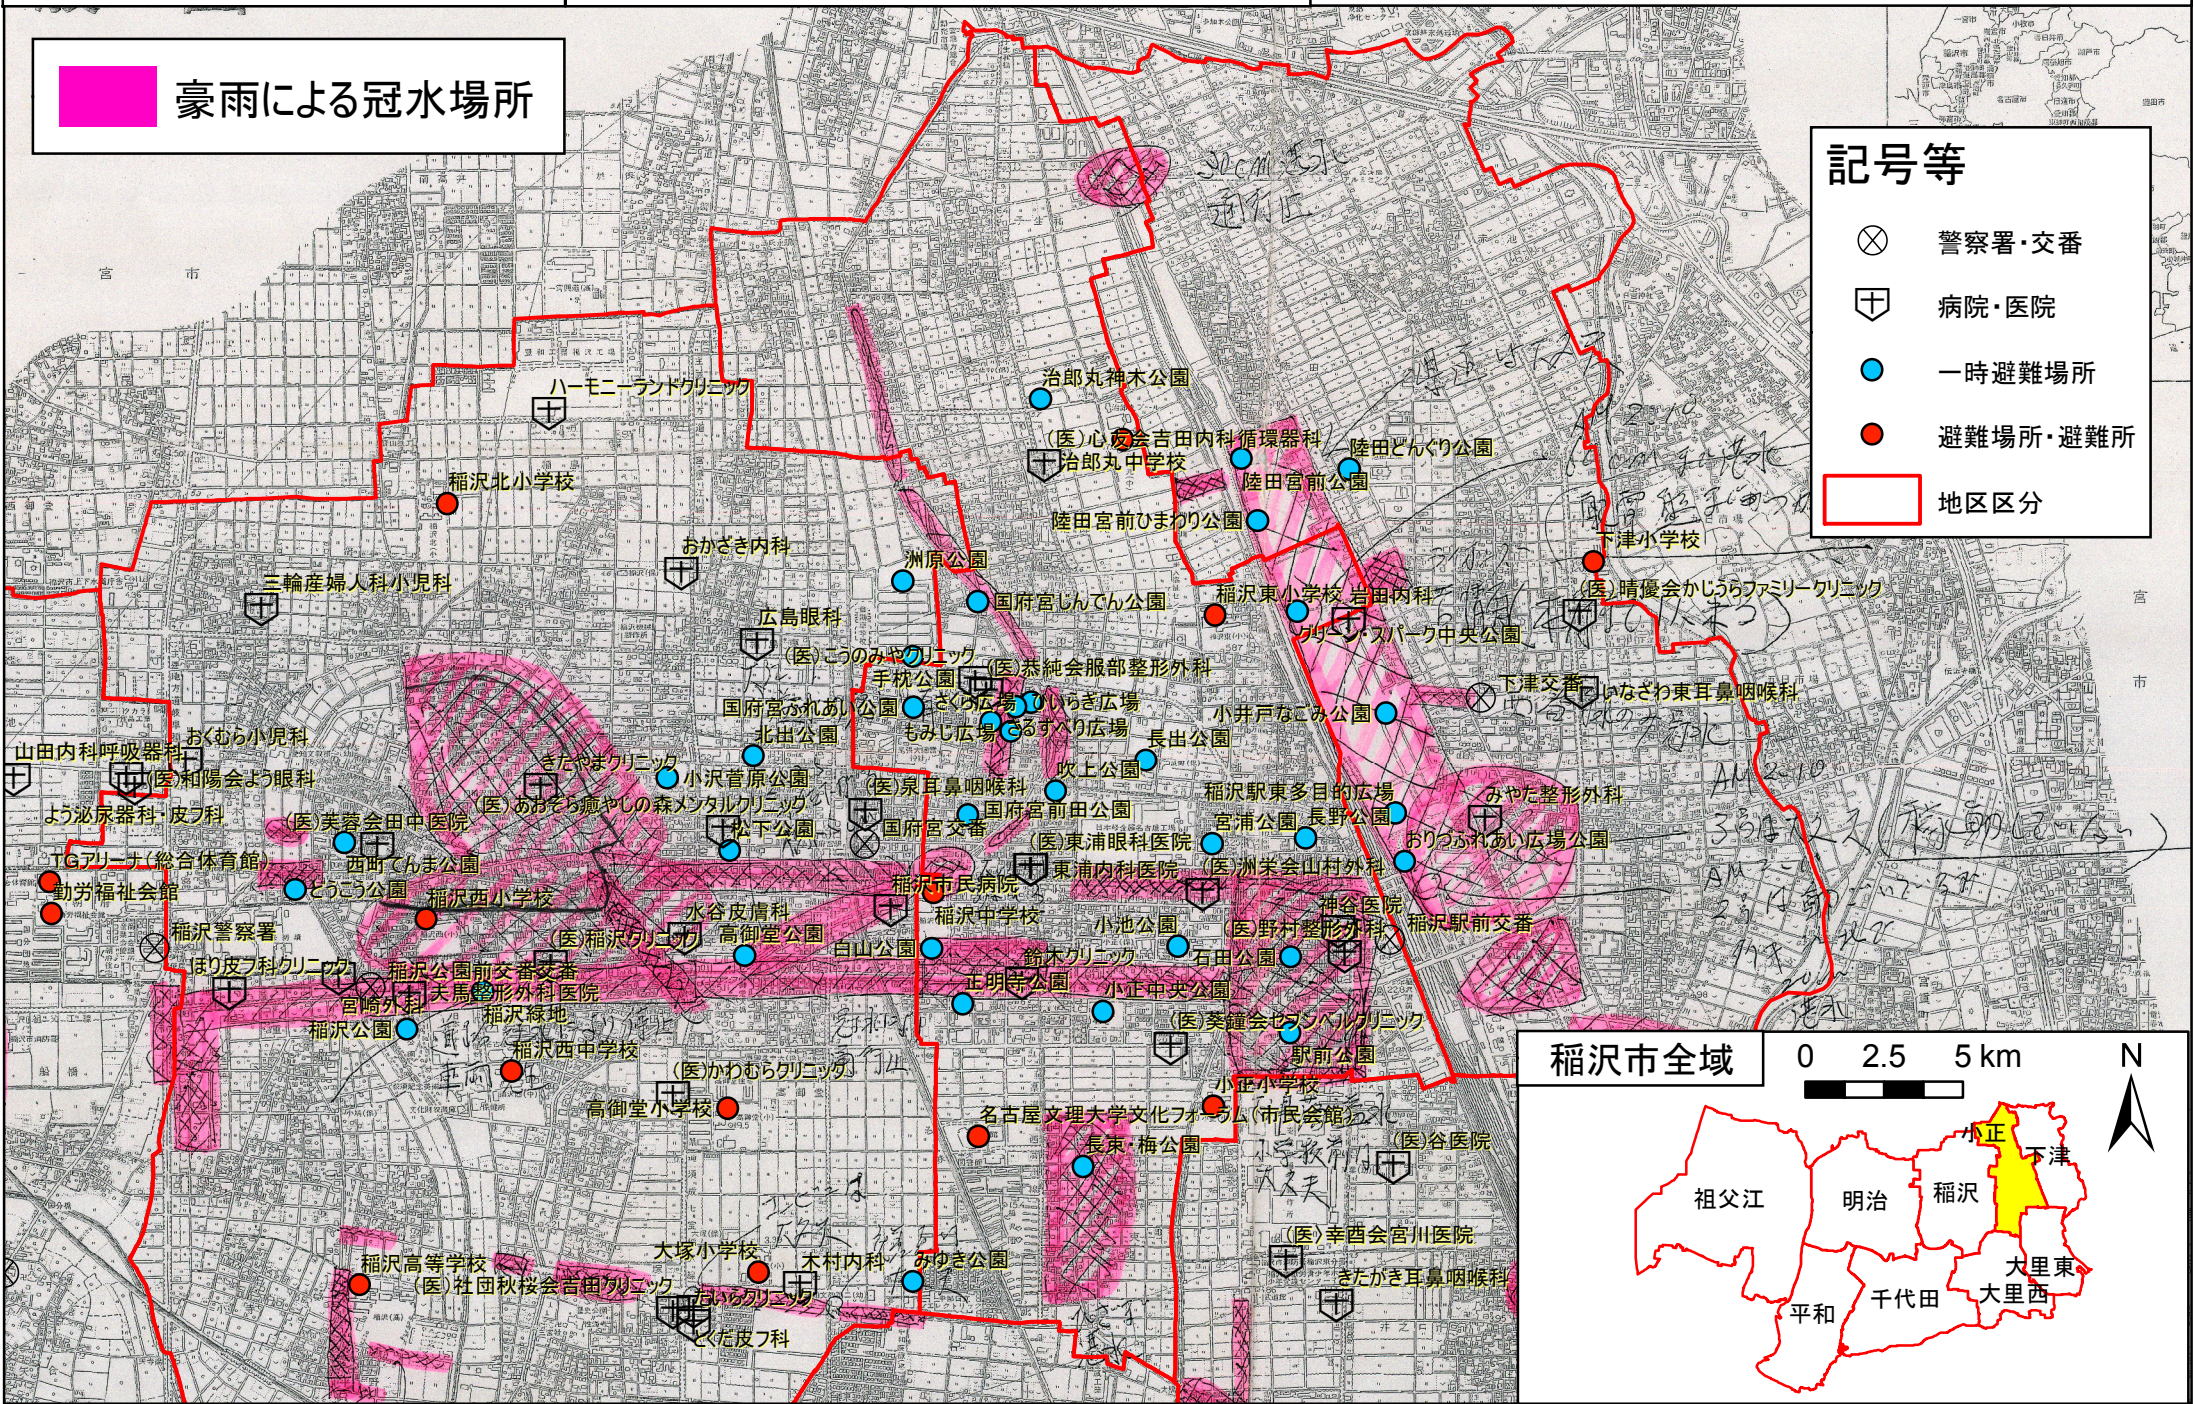

豪雨による冠水分布 (H20.8.30実績)  
【小正地区】

このマップは、小正地区付近の平成20年8月30日に生じた豪雨による冠水分布の実績を表示しています。

豪雨による冠水場所

**記号等**

- ⊗ 警察署・交番
- ⊕ 病院・医院
- 一時避難場所
- 避難場所・避難所
- 地区区分