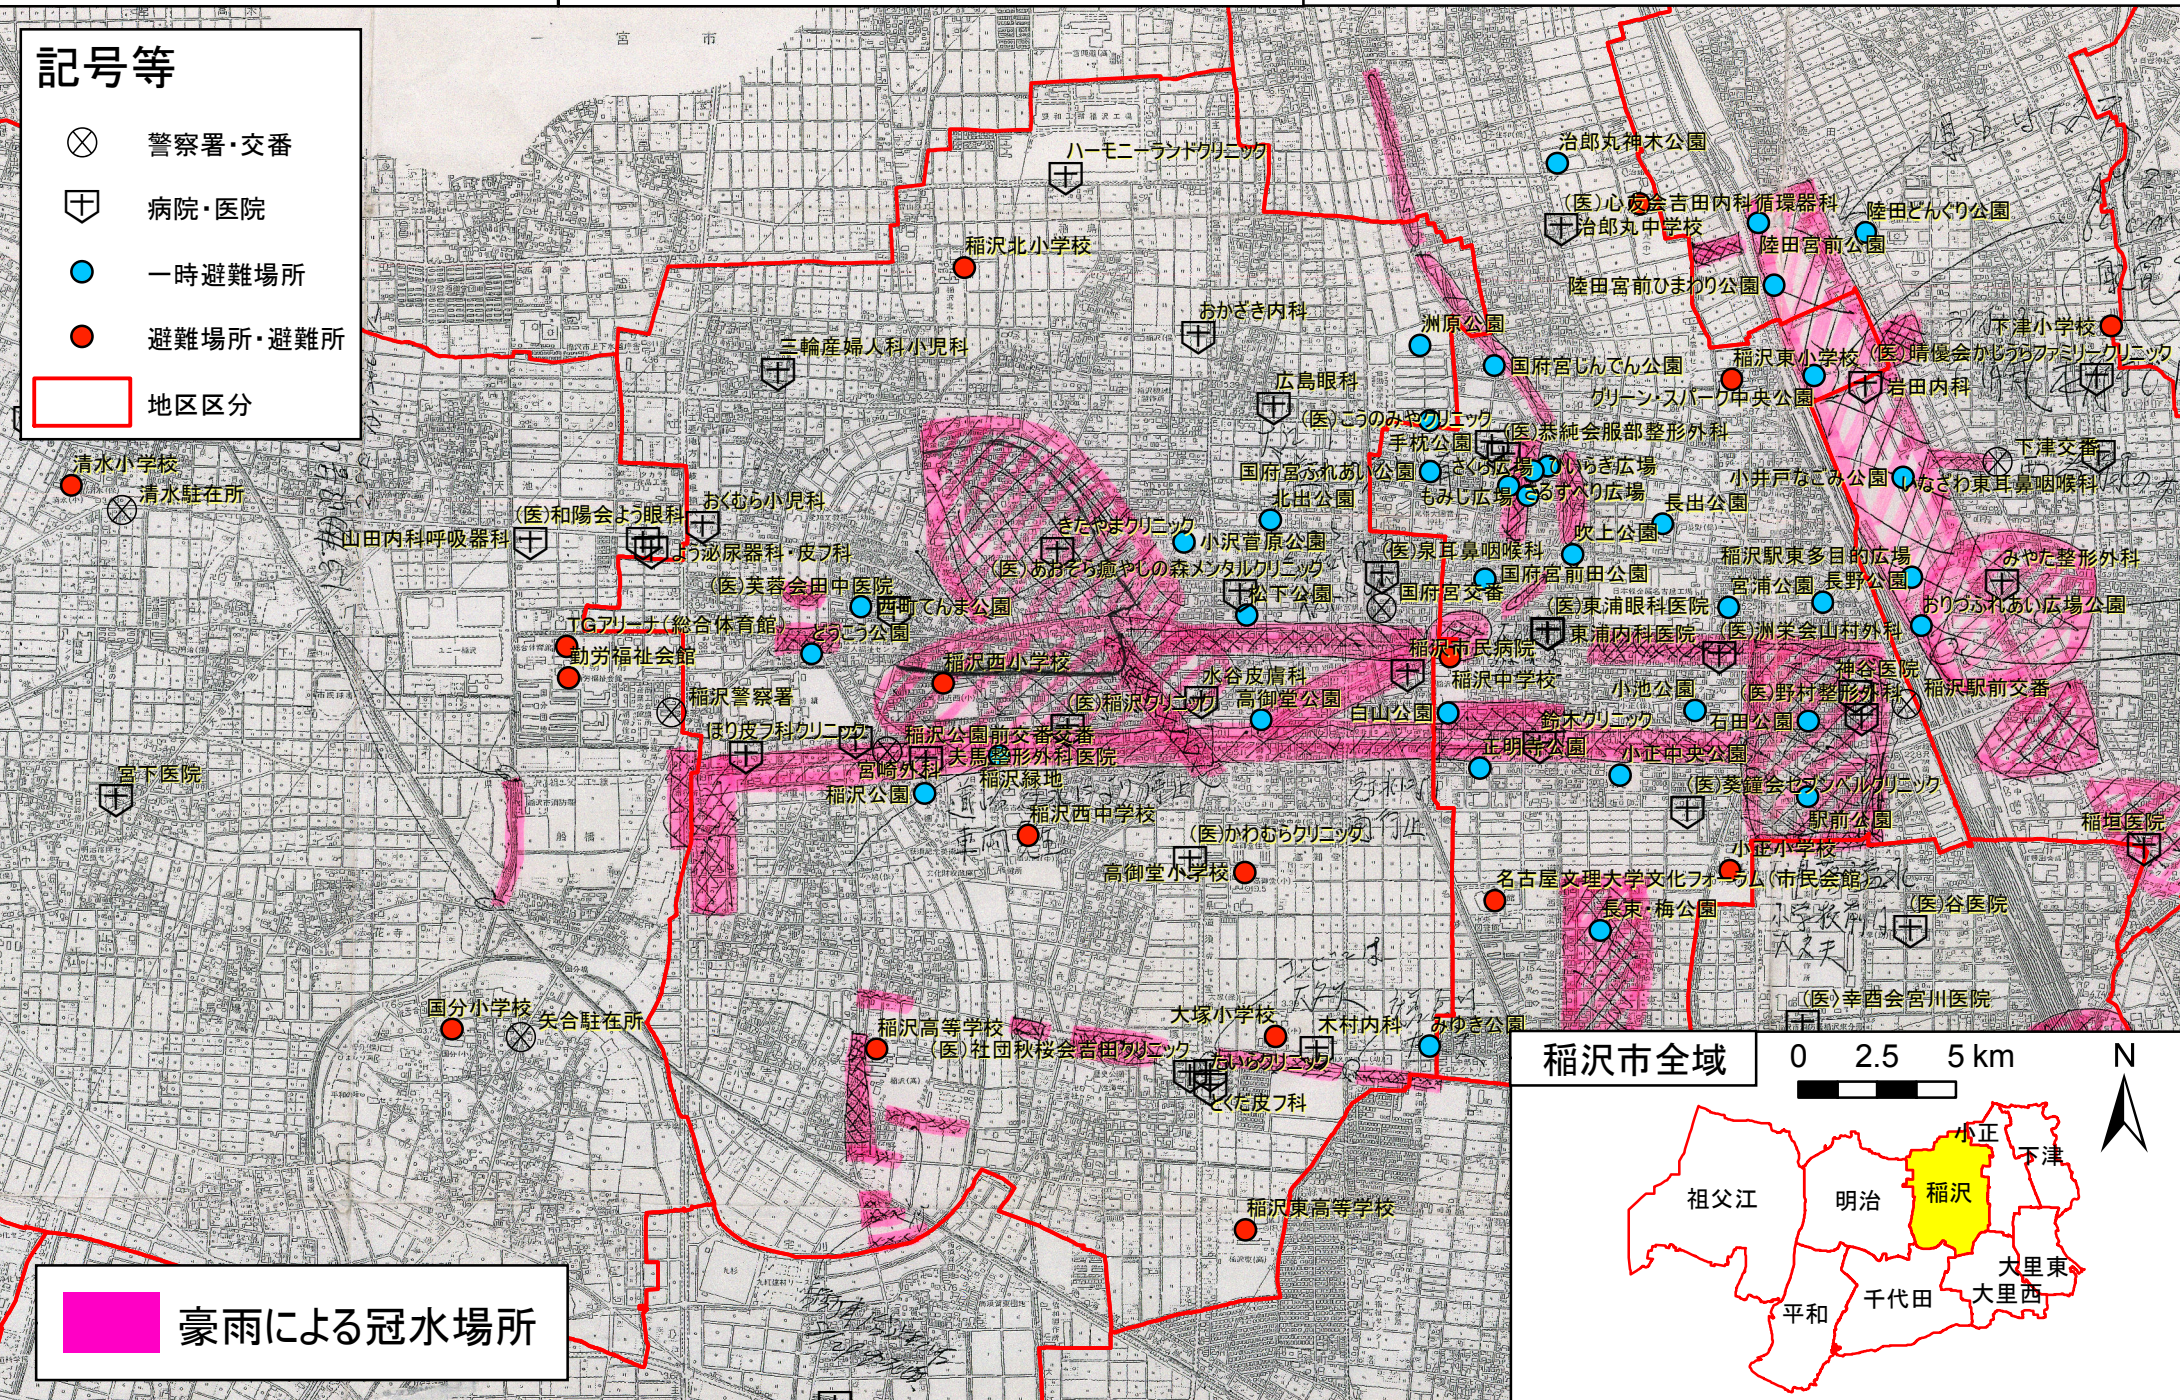

豪雨による冠水分布 (H20.8.30実績)
【稲沢地区】

このマップは、稲沢地区付近の平成20年8月30日に生じた豪雨による冠水分布の実績を表示しています。

記号等

- ⊗ 警察署・交番
- ⊕ 病院・医院
- 一時避難場所
- 避難場所・避難所
- 地区区分

豪雨による冠水場所