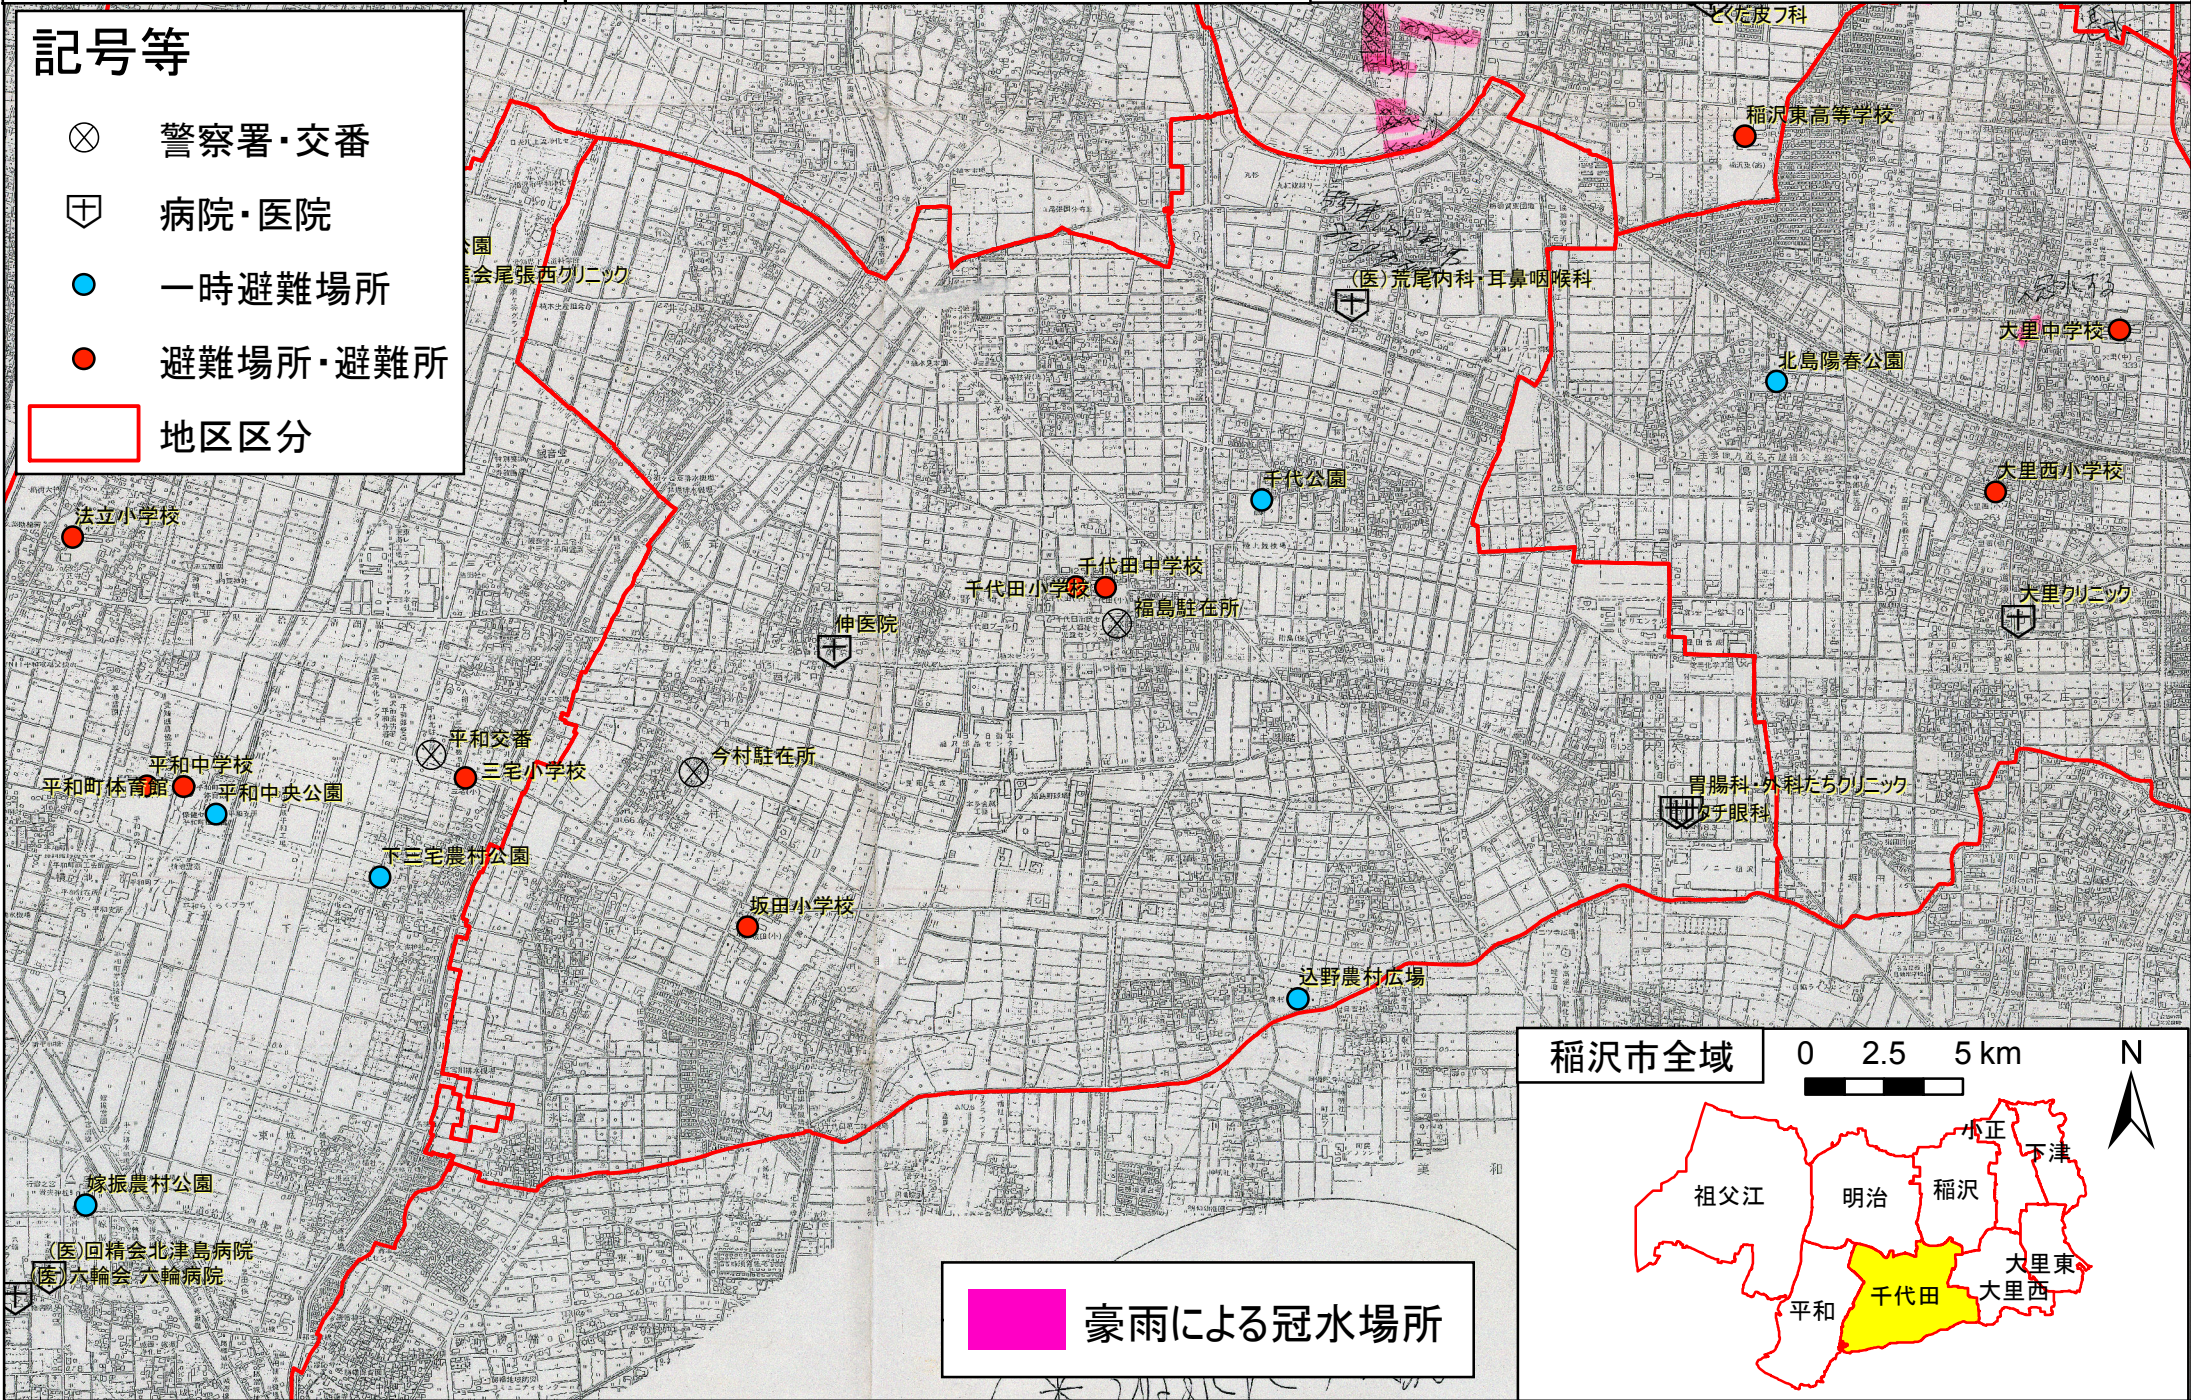

# 豪雨による冠水分布 (H20.8.30実績) 【千代田地区】

このマップは、千代田地区付近の平成20年8月30日に生じた豪雨による冠水分布の実績を表示しています。

1 0.5 0 1 km

## 記号等

- ⊗ 警察署・交番
- ⊕ 病院・医院
- 一時避難場所
- 避難場所・避難所
- 地区区分

## 稲沢市全域

0 2.5 5 km

豪雨による冠水場所