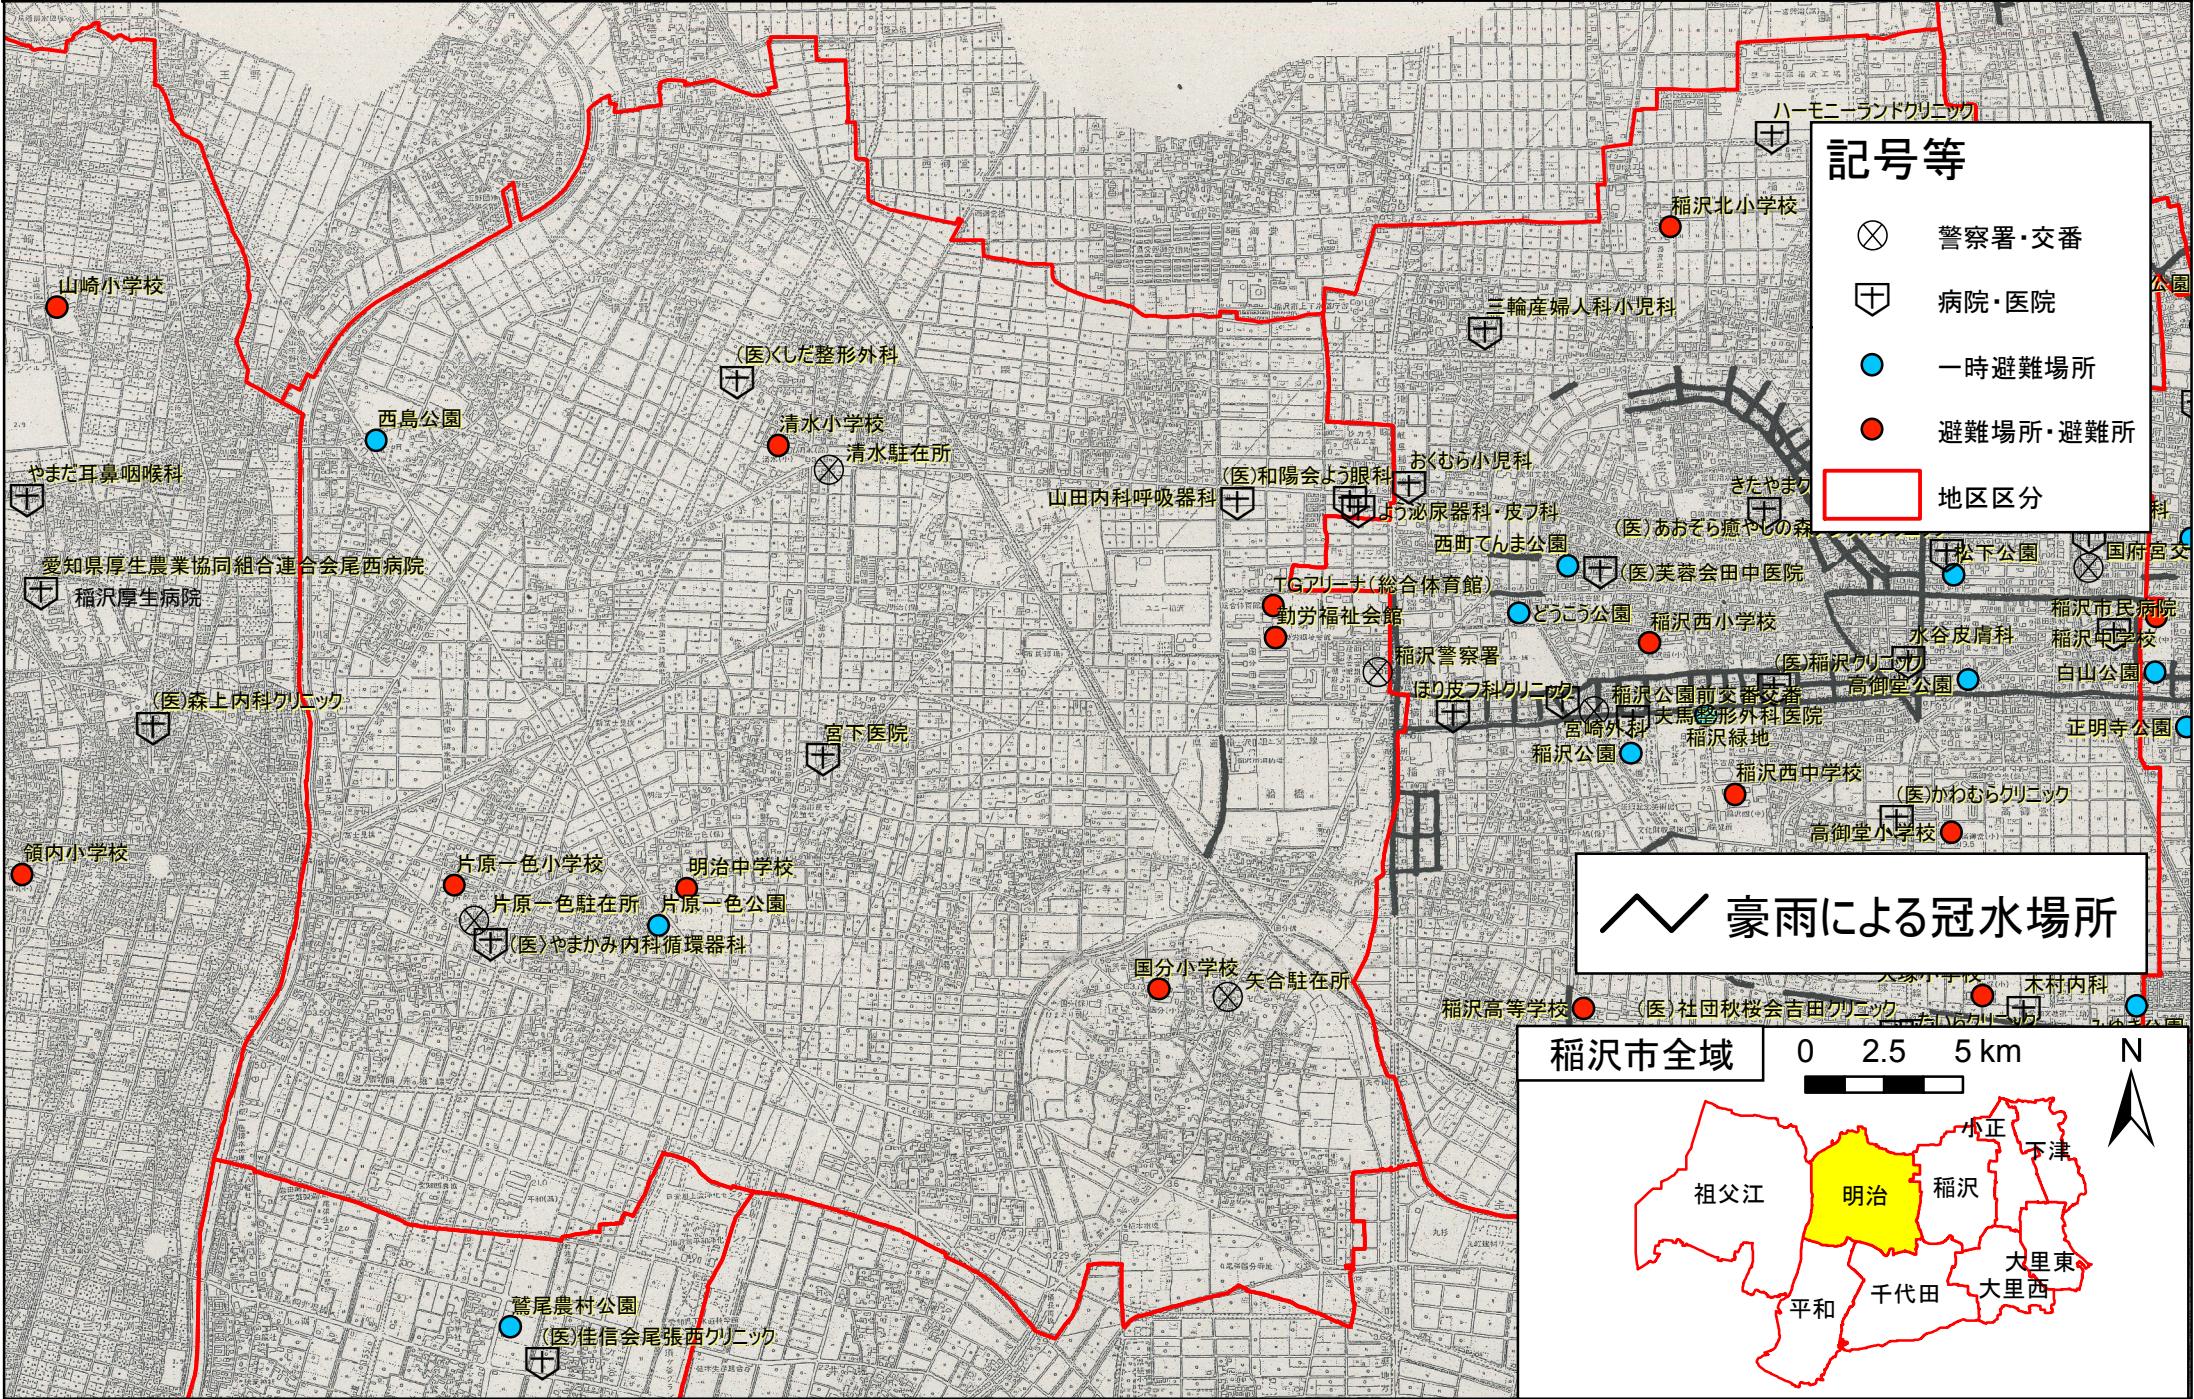

豪雨による冠水分布 (H20.8.29実績) 【明治地区】

このマップは、明治地区付近の平成20年8月29日に生じた豪雨による冠水分布の実績を表示しています。

記号等

- ⊗ 警察署・交番
- ⊕ 病院・医院
- 一時避難場所
- 避難場所・避難所
- 地区区分

〰 豪雨による冠水場所