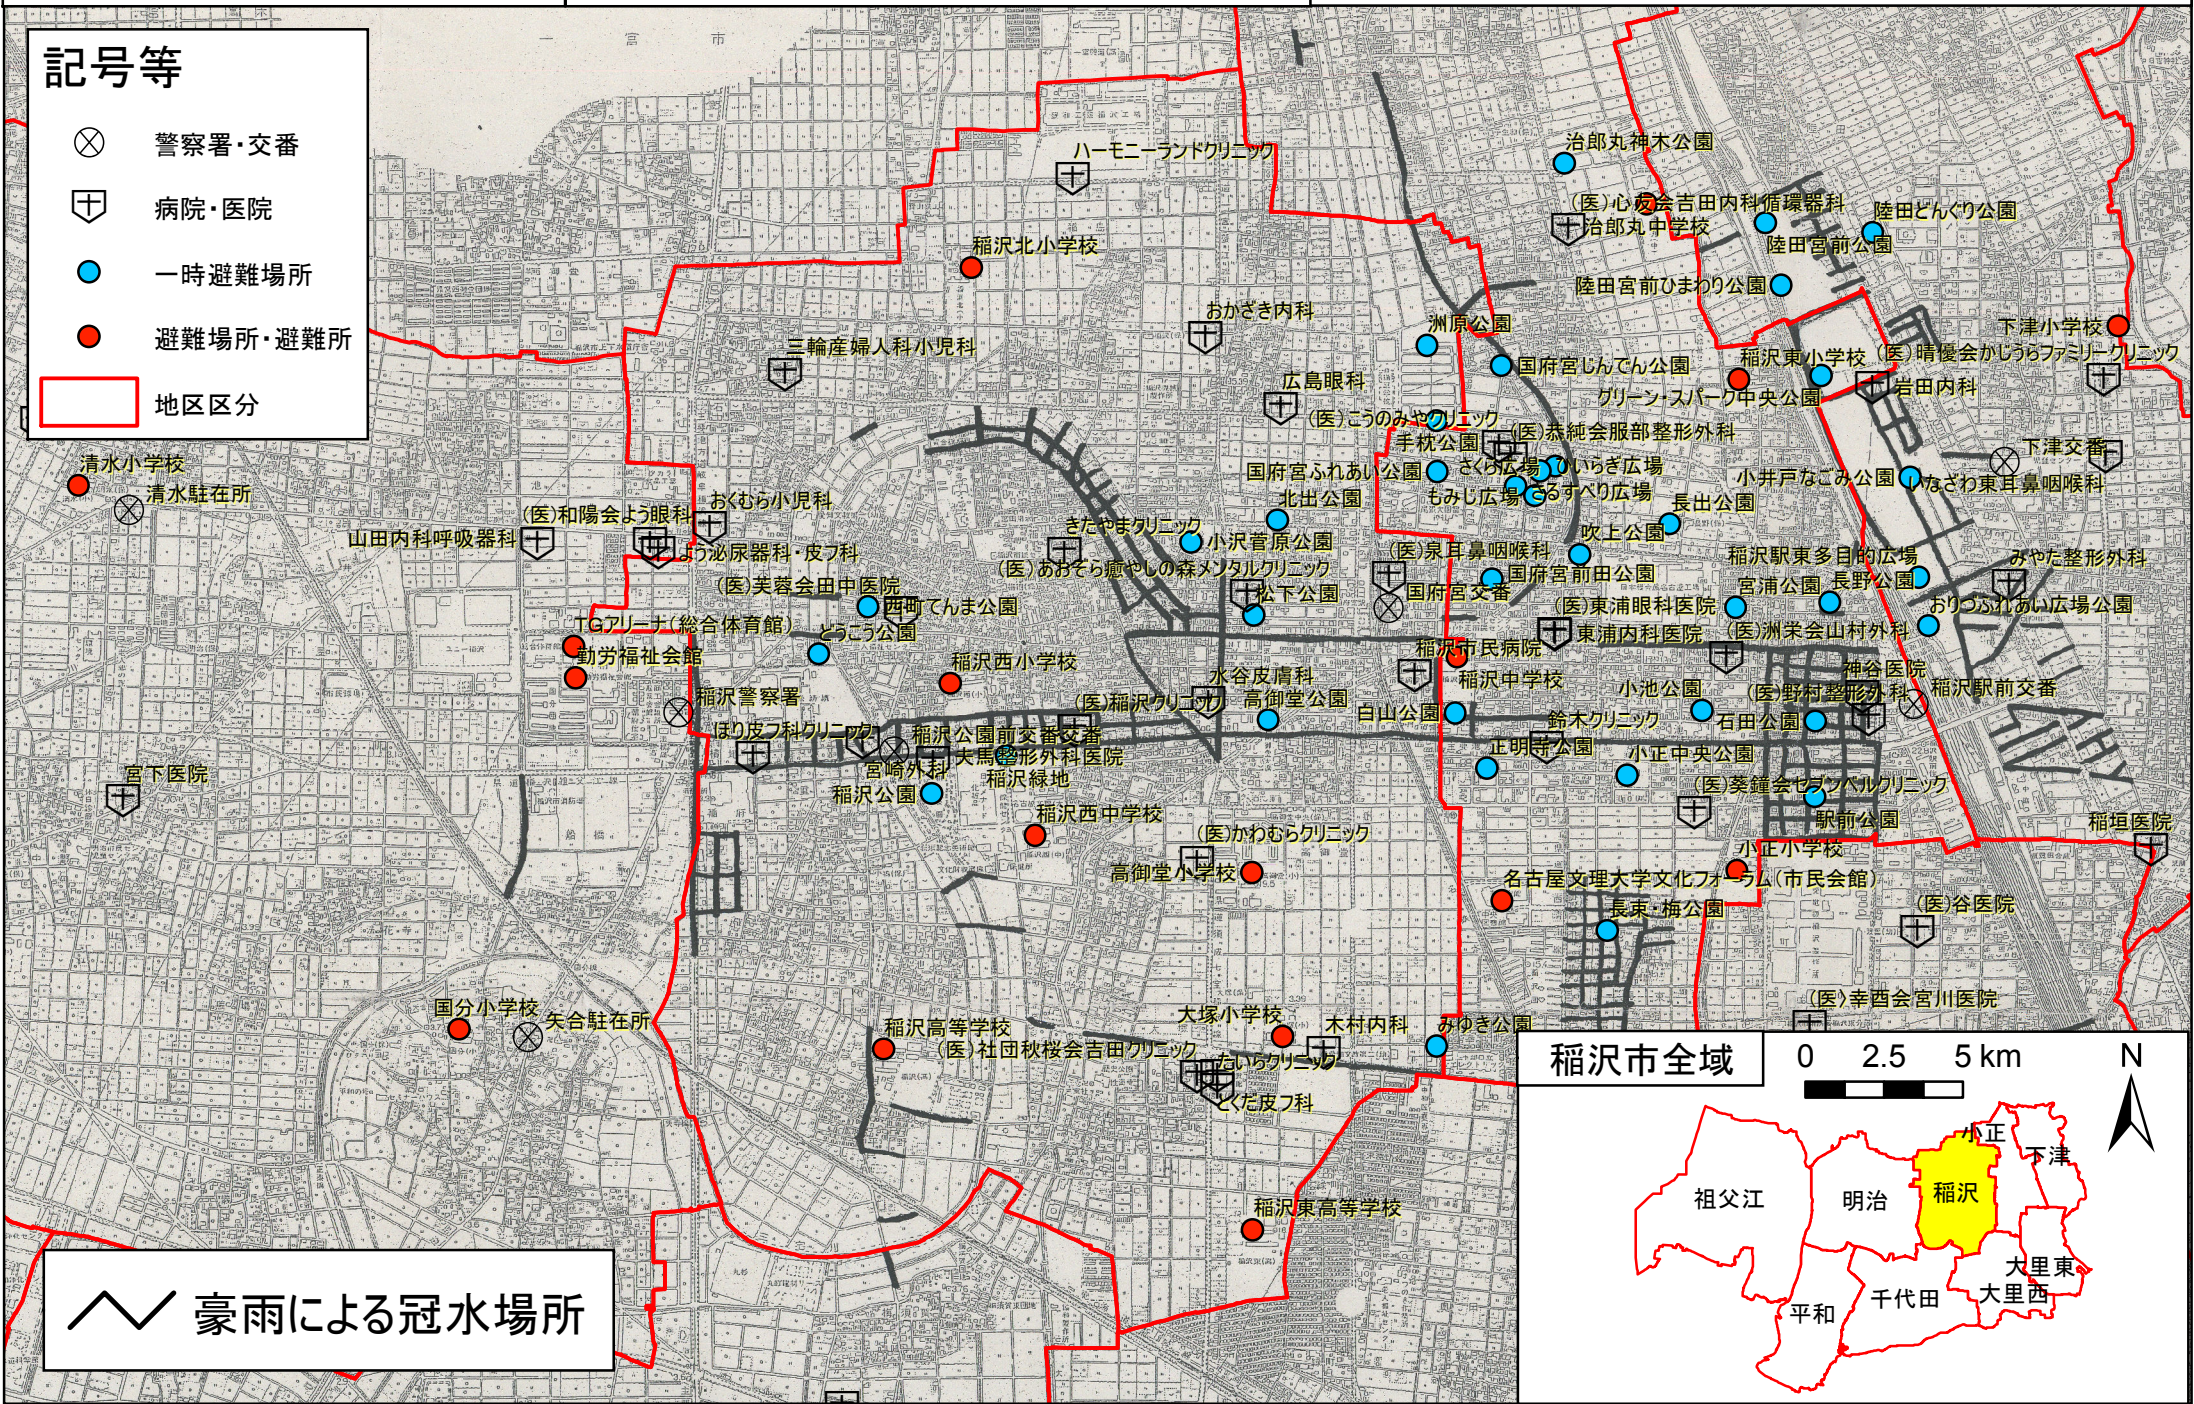

豪雨による冠水分布 (H20.8.29実績)
【稲沢地区】

このマップは、稲沢地区付近の平成20年8月29日に生じた豪雨による冠水分布の実績を表示しています。

記号等

- ⊗ 警察署・交番
- ⊕ 病院・医院
- 一時避難場所
- 避難場所・避難所
- 地区区分

〰 豪雨による冠水場所