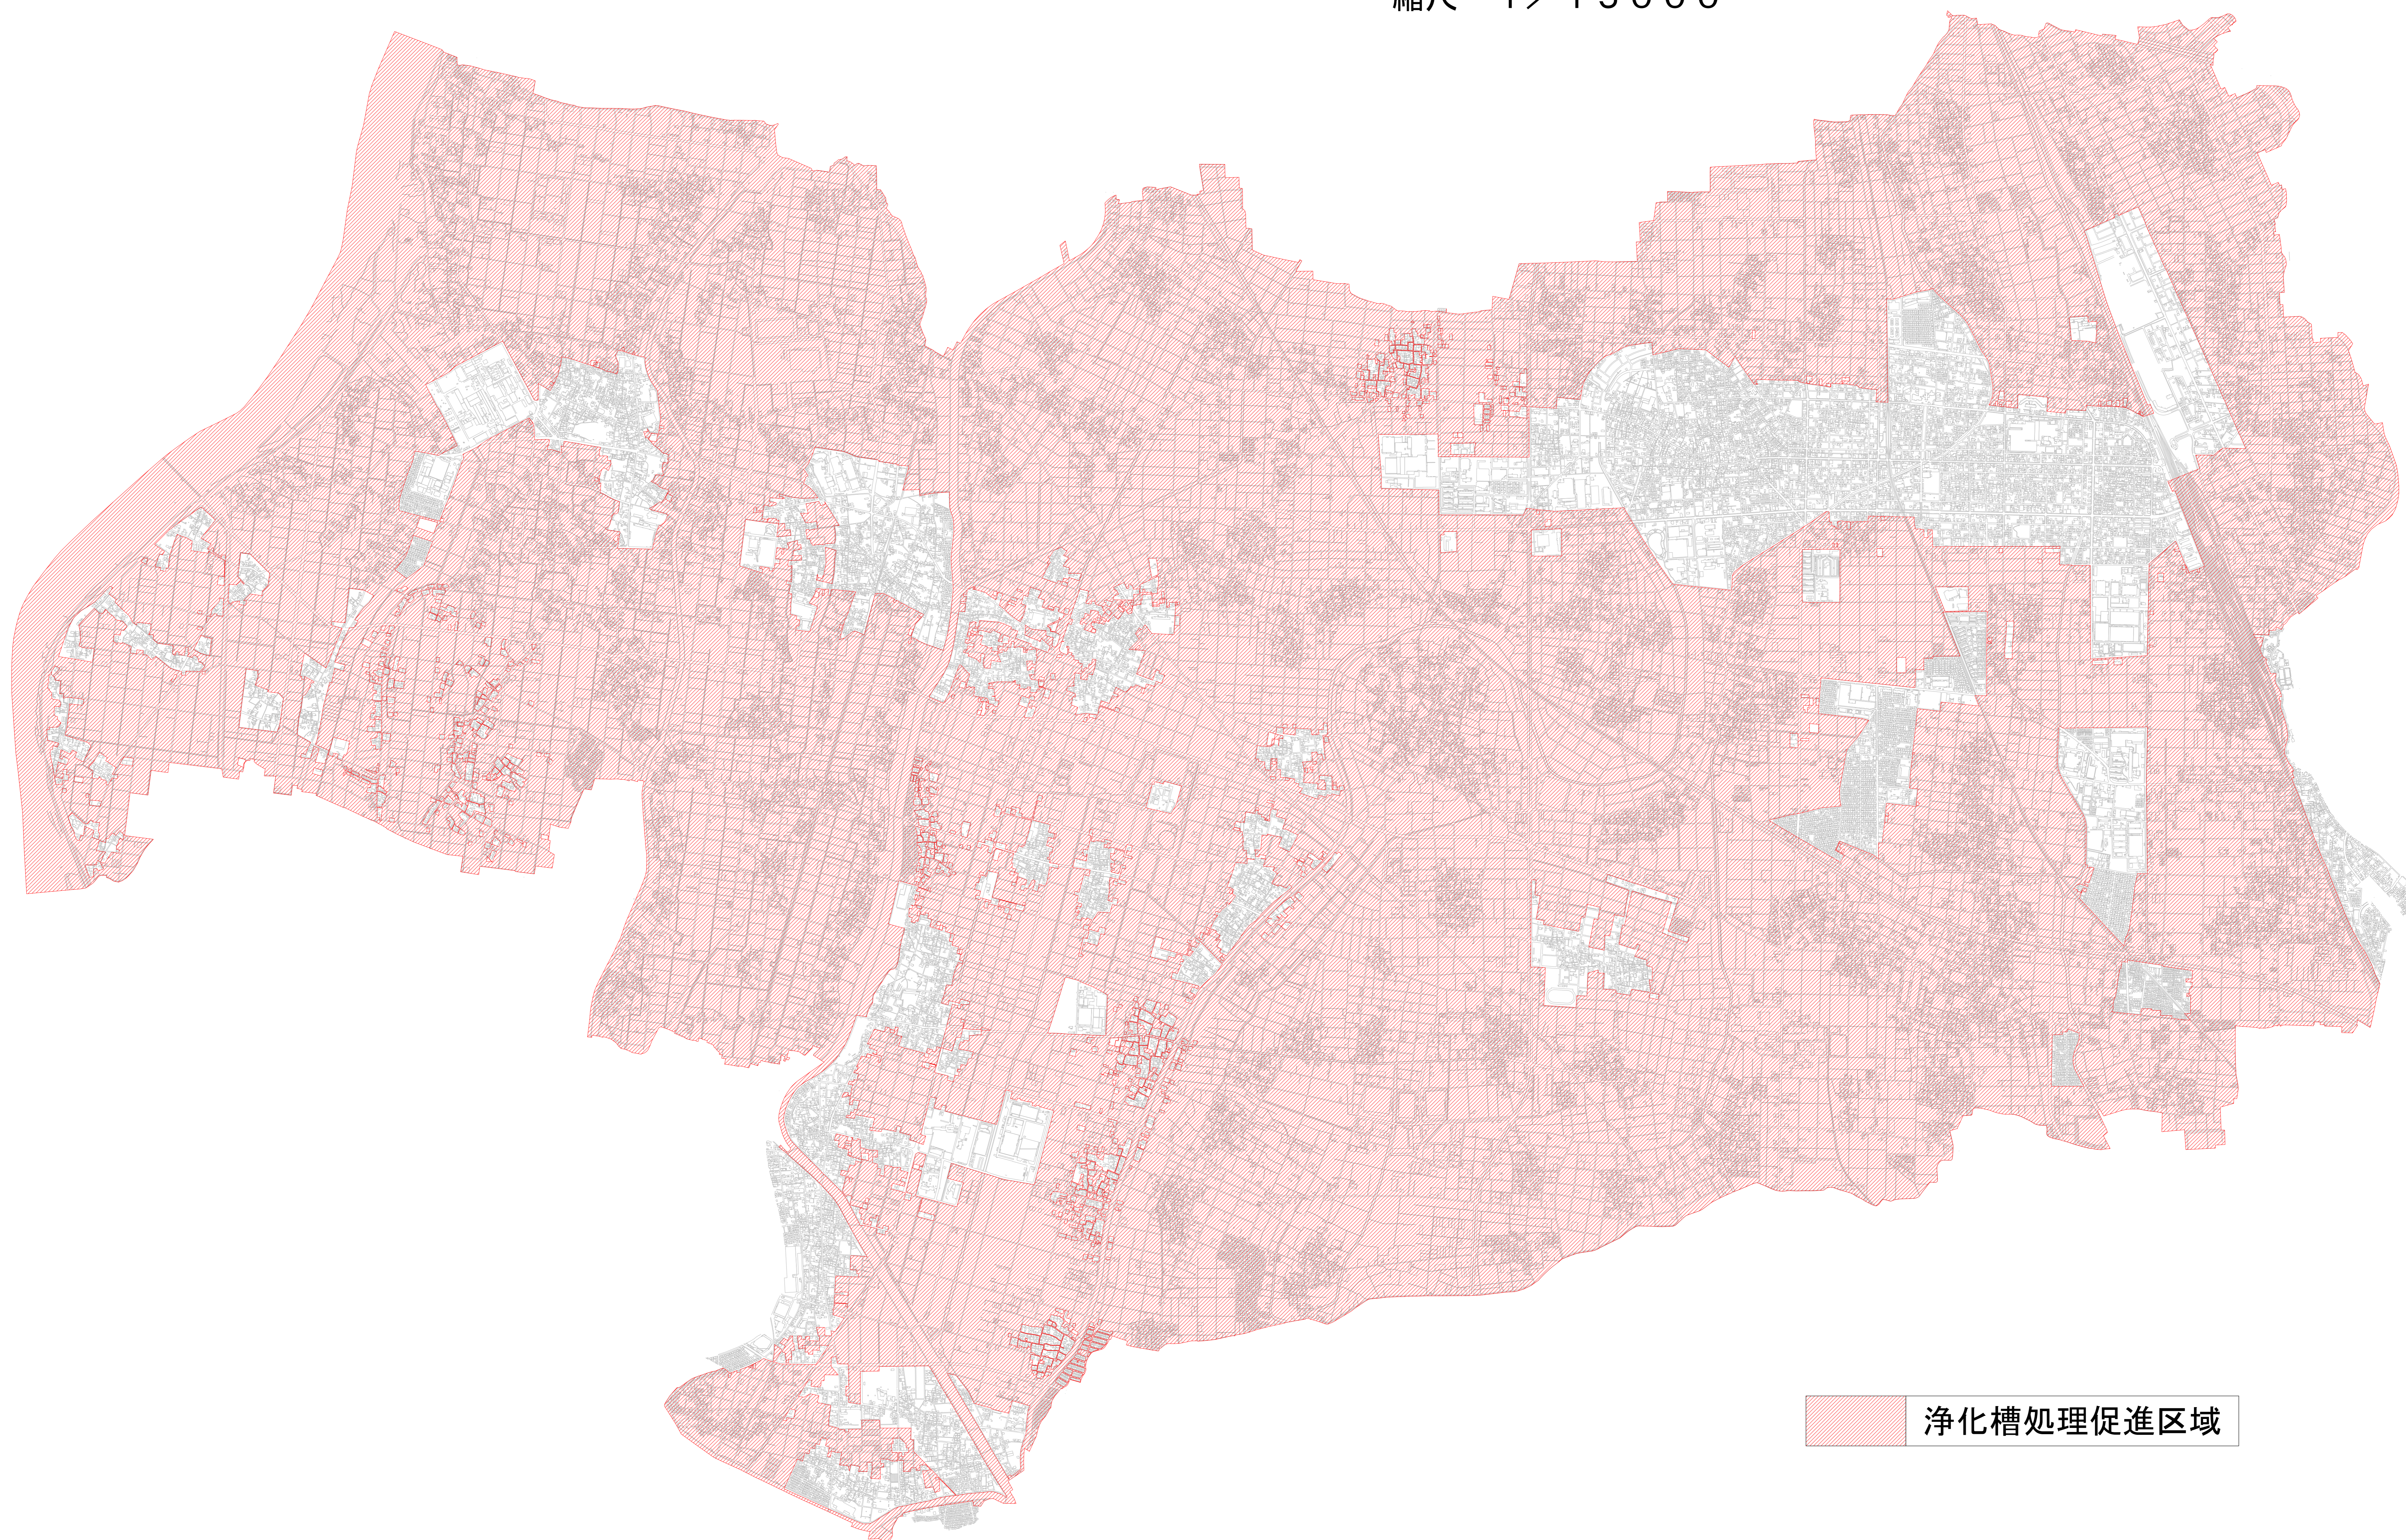

浄化槽処理促進区域（稲沢市）

縮尺 1/15000

浄化槽処理促進区域