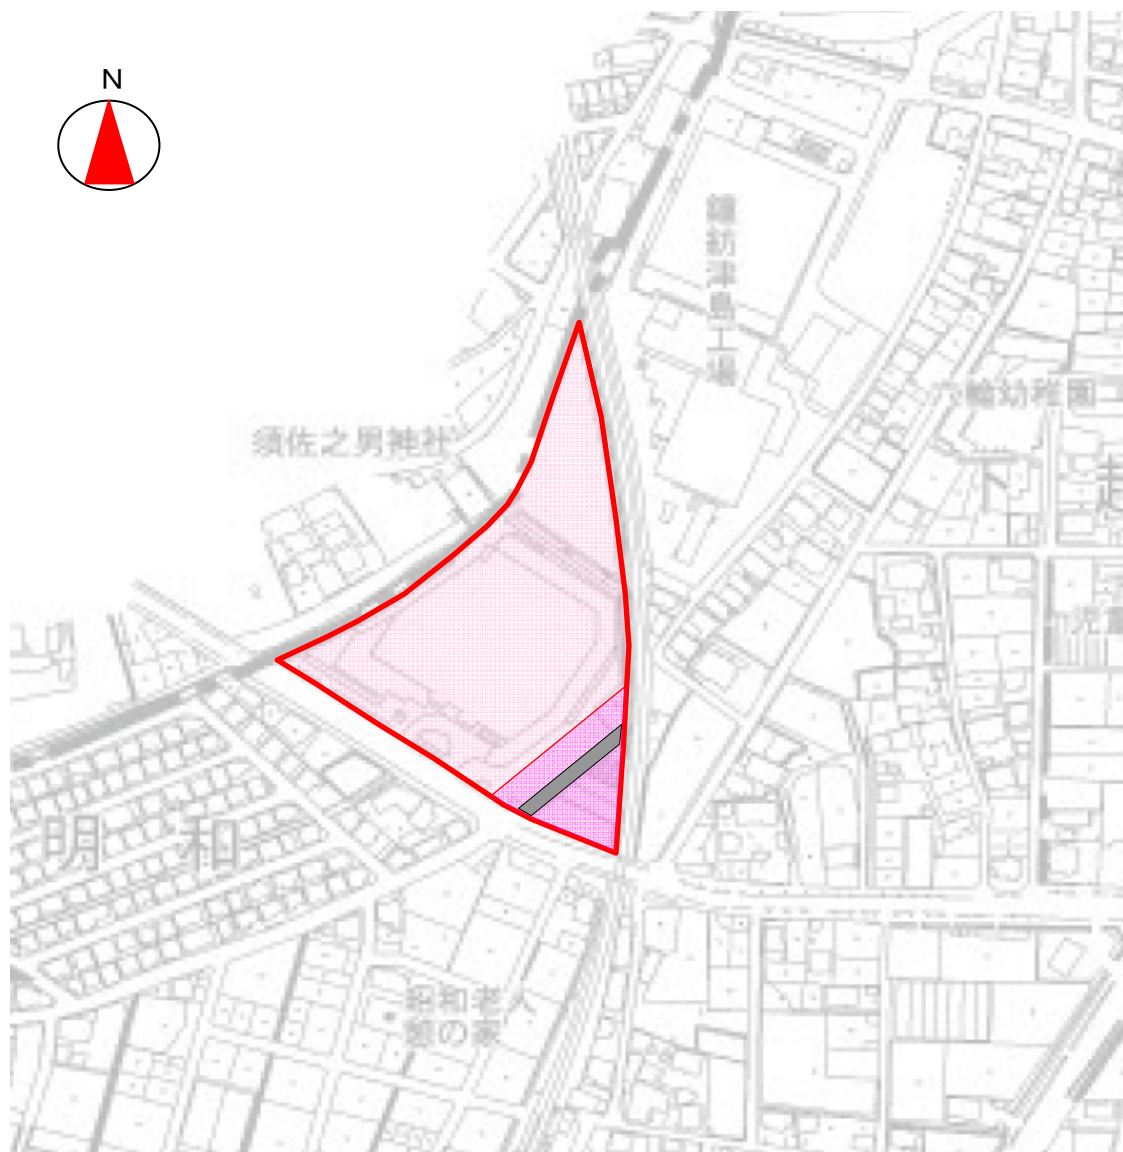

計 画 図

尾張都市計画須ヶ脇北部地区計画

地区計画区域	
地区整備計画区域	
地区の細区分	
A地区	
B地区	
地区施設	道路