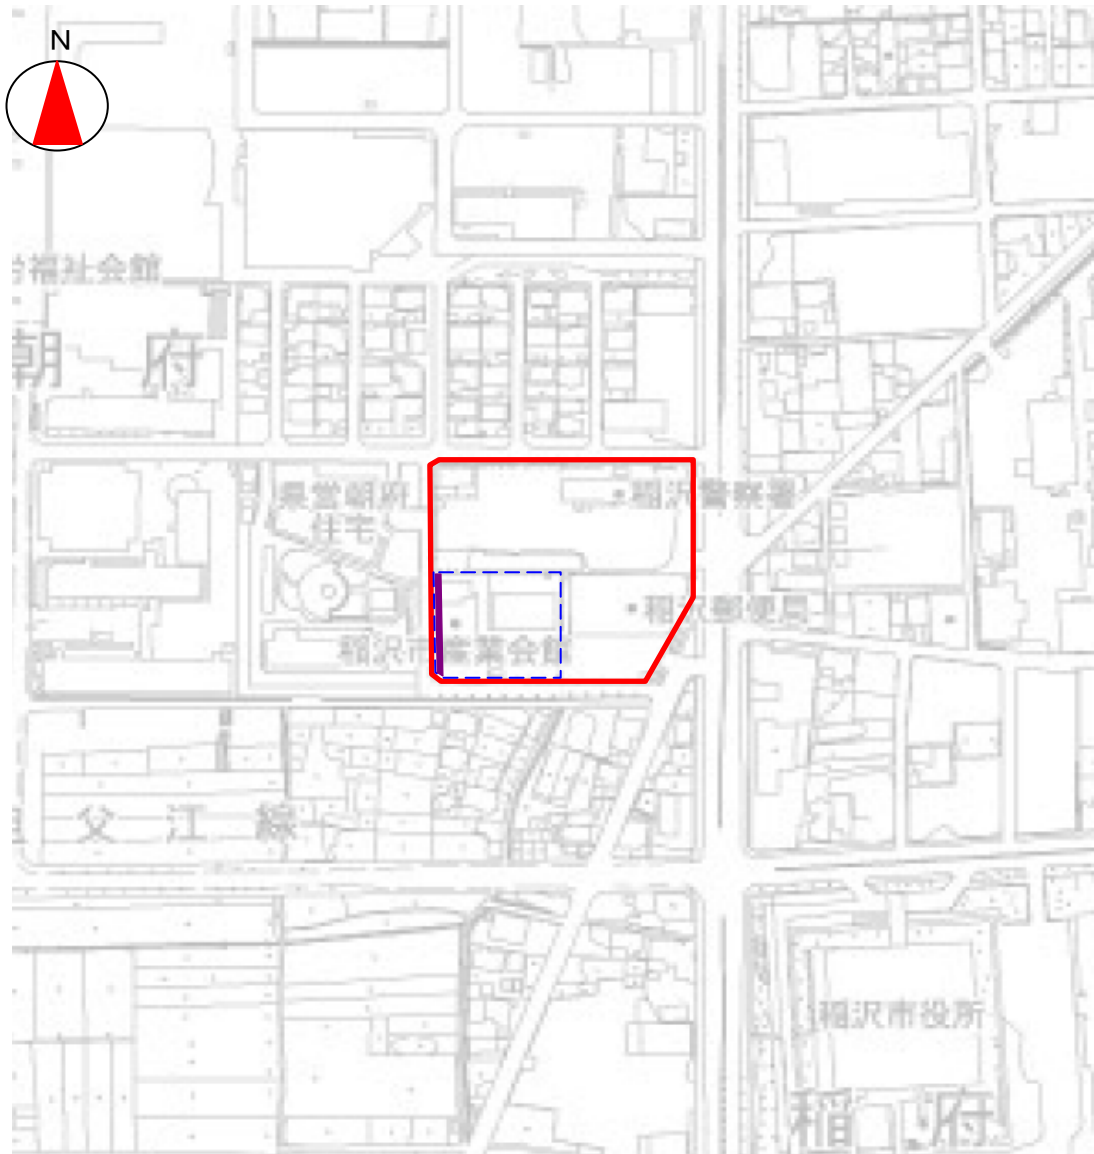

計 画 図

尾張都市計画朝府南地区計画

地区計画区域	
再開発等促進区域	
地区整備計画区域	
2号施設 空地	