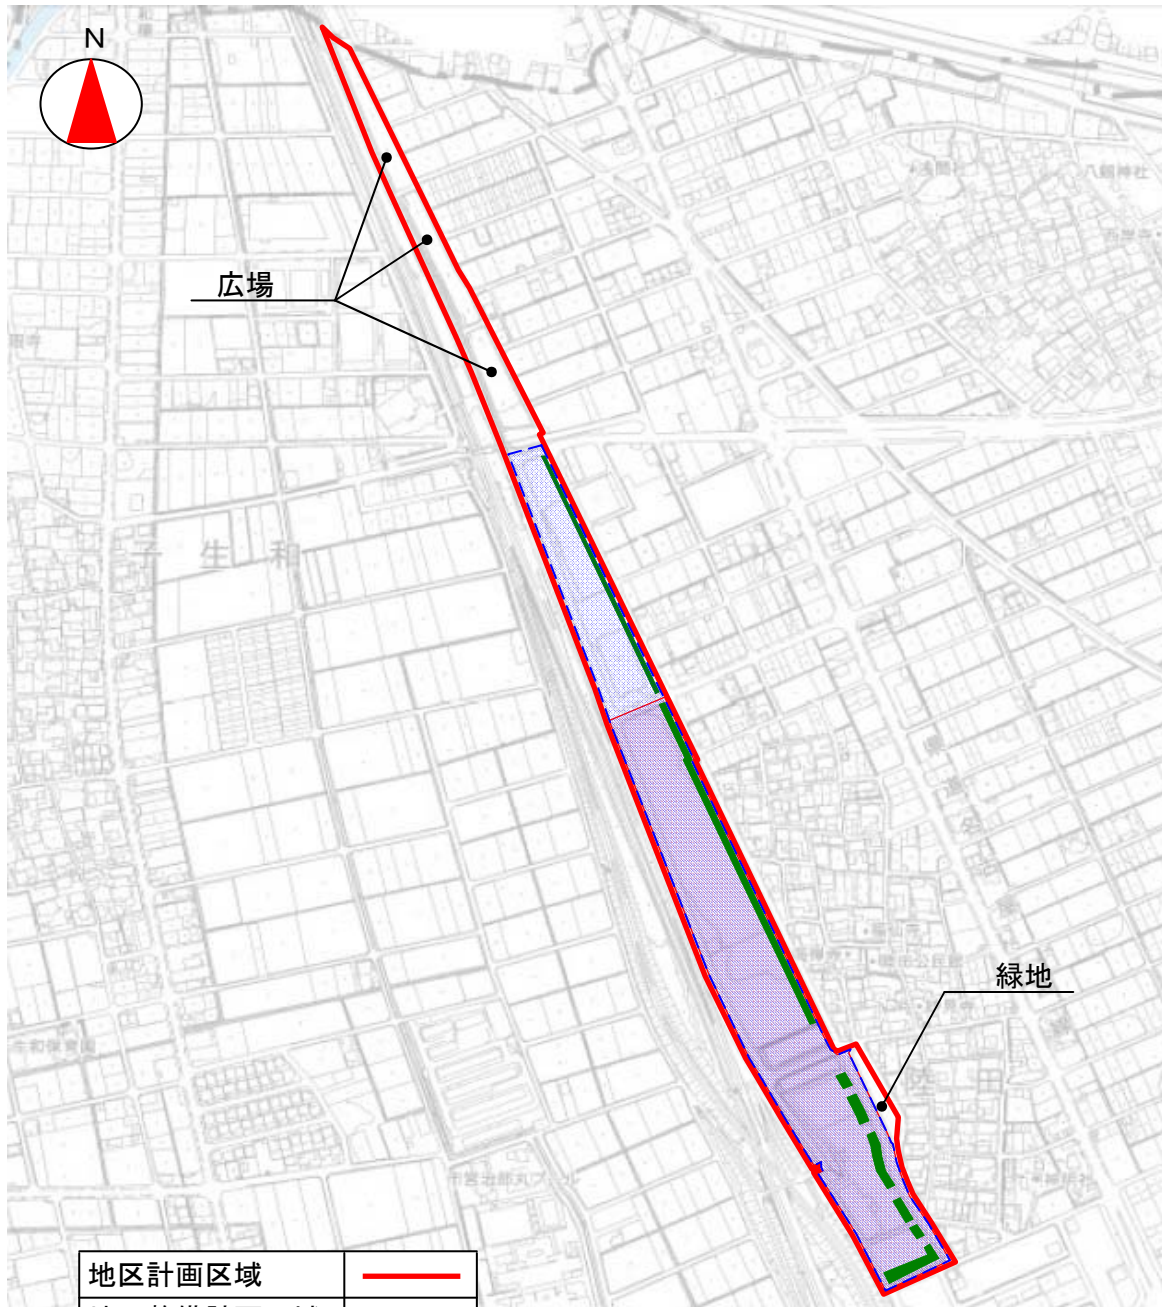

計 画 図

尾張都市計画陸田工業団地地区計画

地区計画区域		—
地区整備計画区域		- - -
地区の細区分		—
A地区		■
B地区		■
土地利用 の制限	緩衝緑地	■