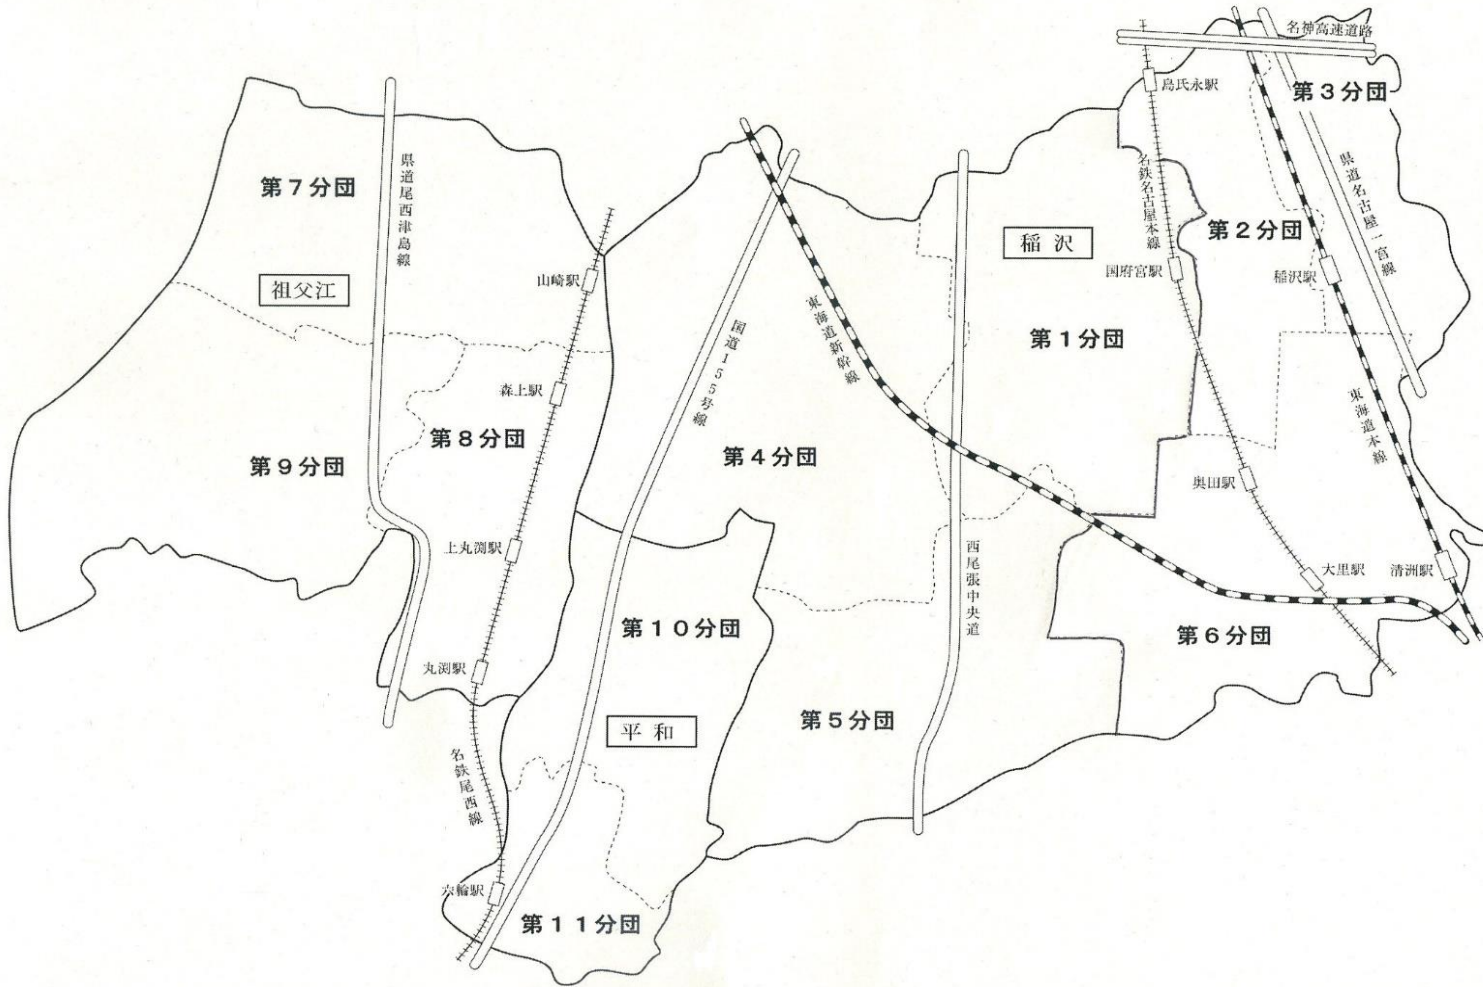

消防団管轄区域図

| 名称 | 区域 |
|-------|----------------------------|
| 第1分団 | 稲沢市民センター地区 |
| 第2分団 | 小正市民センター地区 |
| 第3分団 | 下津市民センター地区 |
| 第4分団 | 明治市民センター地区 |
| 第5分団 | 千代田市民センター地区 |
| 第6分団 | 大里西市民センター地区 大里東市民センター地区 |
| 第7分団 | 祖父江小学校区 山崎小学校区 |
| 第8分団 | 領内小学校区 丸甲小学校区 |
| 第9分団 | 牧川小学校区 長岡小学校区 |
| 第10分団 | 法立小学校区 三宅小学校区 |
| 第11分団 | 六輪小学校区 |