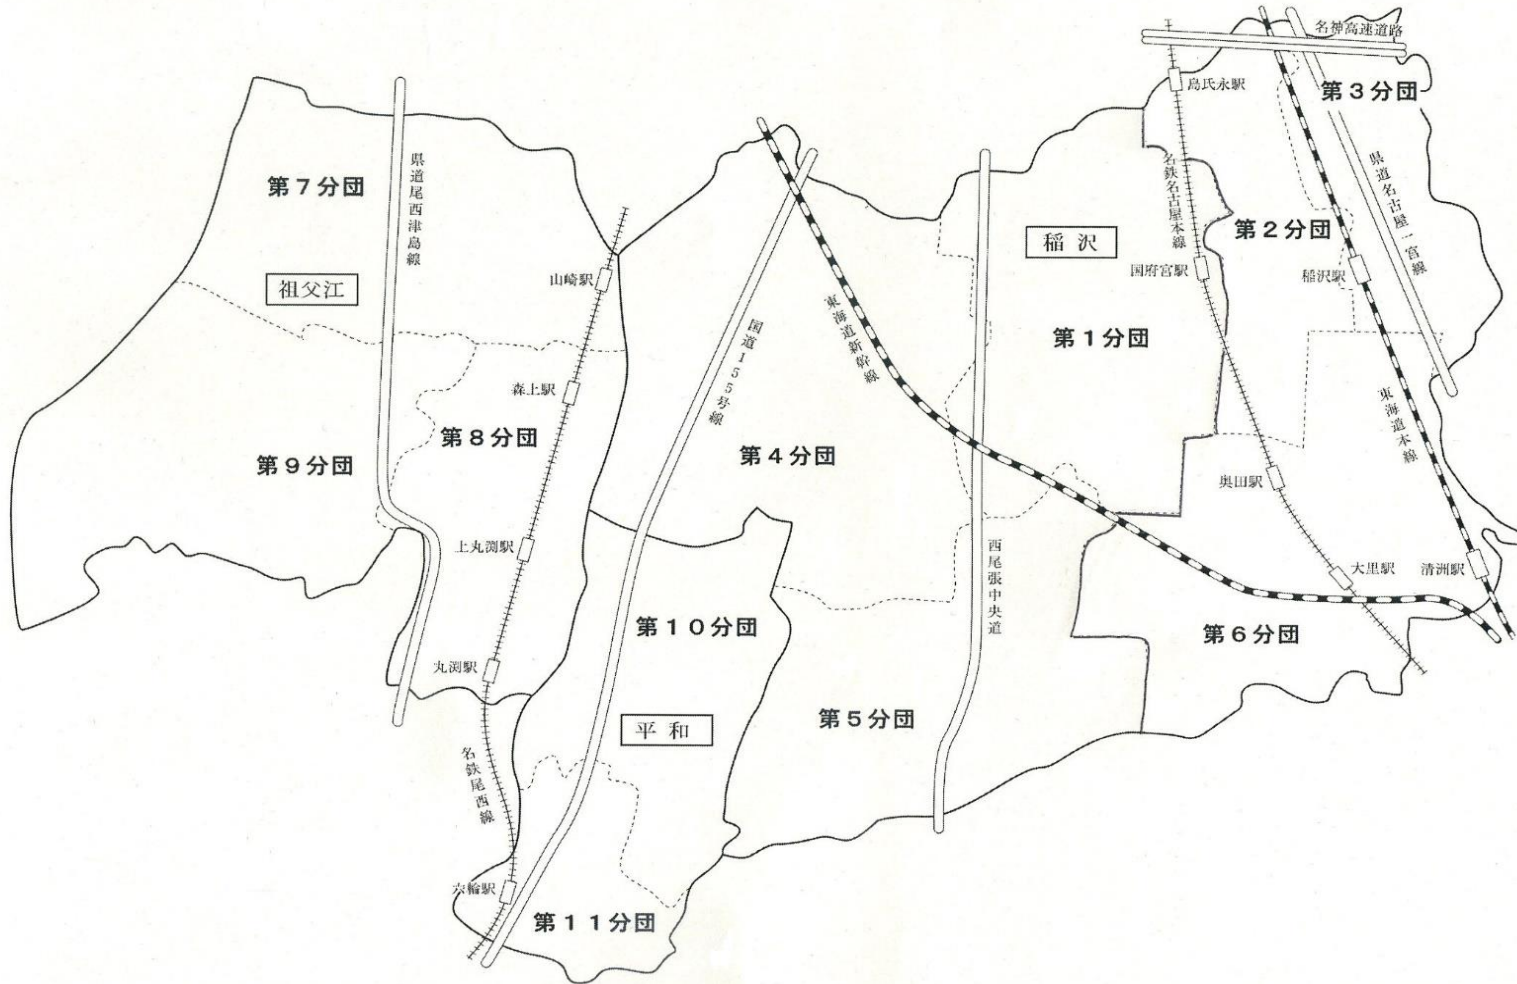

# 消防団管轄区域図

名称	区域
第1分団	稲沢市民センター地区
第2分団	小正市民センター地区
第3分団	下津市民センター地区
第4分団	明治市民センター地区
第5分団	千代田市民センター地区
第6分団	大里西市民センター地区 大里東市民センター地区
第7分団	祖父江小学校区 山崎小学校区
第8分団	領内小学校区 丸甲小学校区
第9分団	牧川小学校区 長岡小学校区
第10分団	法立小学校区 三宅小学校区
第11分団	六輪小学校区