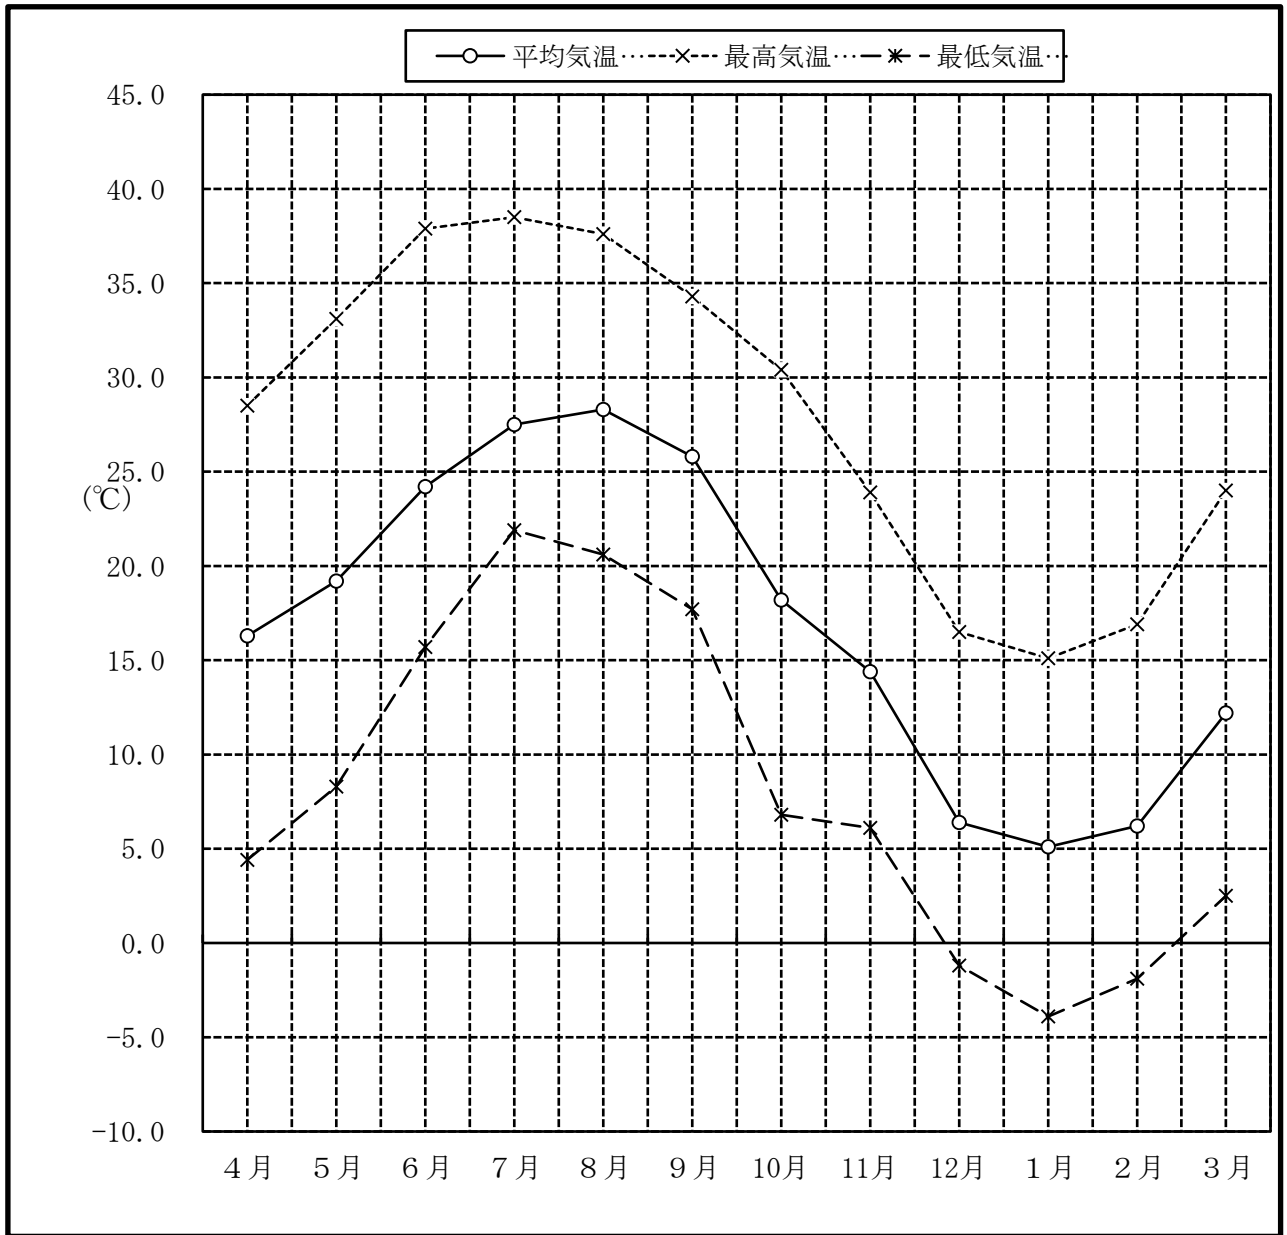

月別気温状況

| 月 別 | 4月 | 5月 | 6月 | 7月 | 8月 | 9月 | 10月 | 11月 | 12月 | 1月 | 2月 | 3月 |
|--------------|------|------|------|------|------|------|------|------|------|------|------|------|
| 区 分 | | | | | | | | | | | | |
| 平均気温 (°C) | 16.3 | 19.2 | 24.2 | 27.5 | 28.3 | 25.8 | 18.2 | 14.4 | 6.4 | 5.1 | 6.2 | 12.2 |
| 最高気温 (°C) | 28.5 | 33.1 | 37.9 | 38.5 | 37.6 | 34.3 | 30.4 | 23.9 | 16.5 | 15.1 | 16.9 | 24.0 |
| 記 録 日 | 13日 | 29日 | 30日 | 1日 | 2日 | 14日 | 1日 | 2日 | 10日 | 15日 | 28日 | 22日 |
| 最低気温 (°C) | 4.4 | 8.3 | 15.7 | 21.9 | 20.6 | 17.7 | 6.8 | 6.1 | -1.2 | -3.9 | -1.9 | 2.5 |
| 記 録 日 | 2日 | 3日 | 1日 | 10日 | 29日 | 25日 | 26日 | 18日 | 19日 | 25日 | 1日 | 4日 |