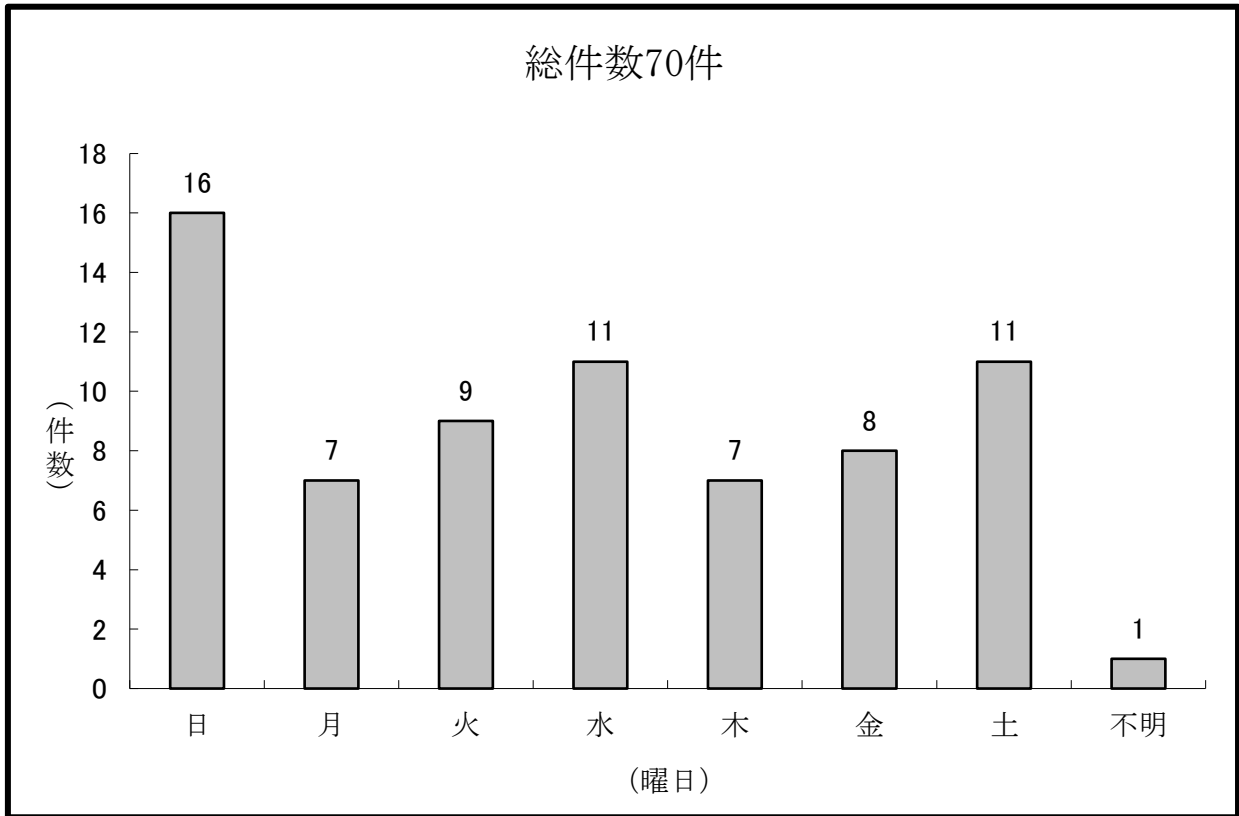

曜日別火災件数

時間別火災件数